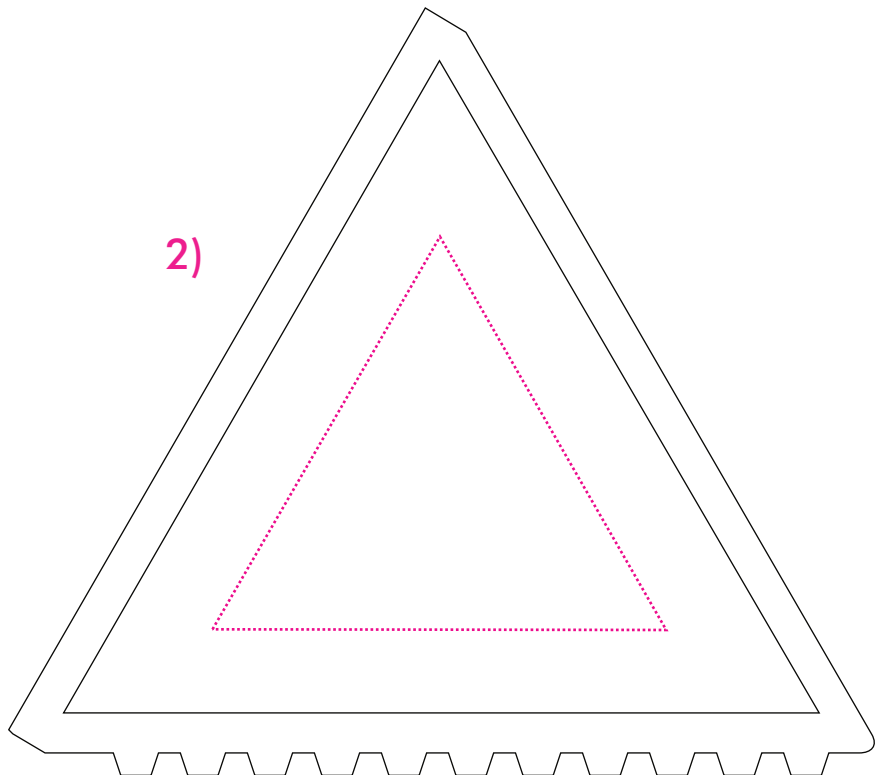

## Art.Nr. 8644

1) 60 x 52 mm

2) 60 x 52 mm

Max. Druckfläche

Max. print area

Max. drukoppervlakte

Surface d'impression

Superficie máxima de impresión

Max. misure stampa

-----

Druck max. 3c

Print max. 3c

Max. aantal kleuren druk 3c

Impression max. 3c

Impresión max. 3c

Max. colori da stampa 3c

## Art.Nr. 8644

1) 92 x 78 mm

2) 92 x 78 mm

Max. Druckfläche

Max. print area

Max. drukoppervlakte

Surface d'impression

Superficie máxima de impresión