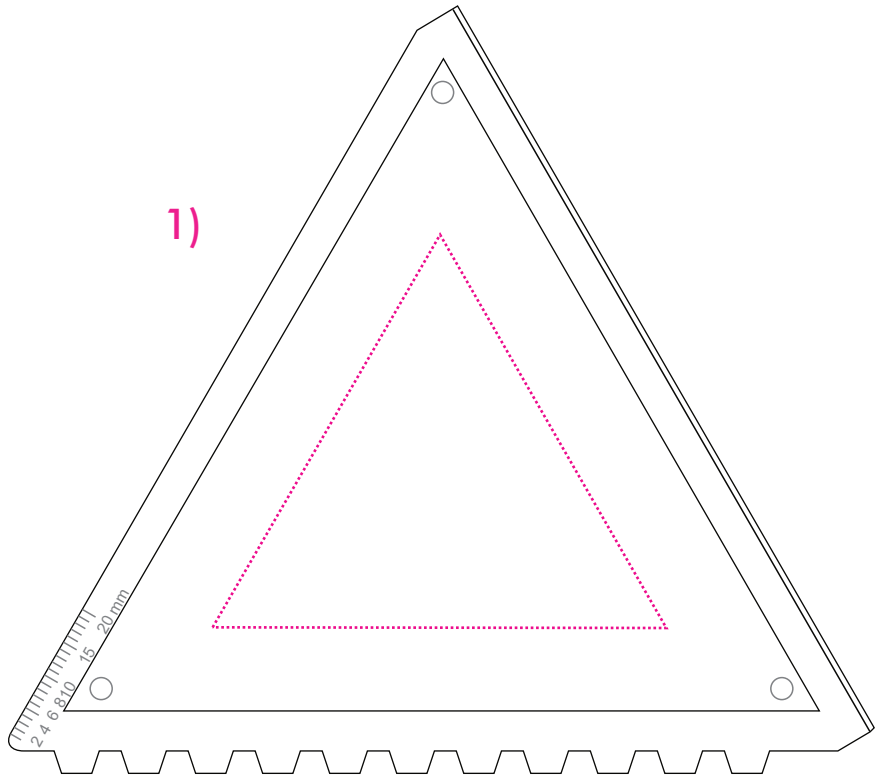

## Art.Nr. 8644

1) 60 x 52 mm

2) 60 x 52 mm

Max. Druckfläche

Max. print area

Max. drukoppervlakte

Surface d'impression

Superficie máxima de impresión

Max. misure stampa

-----

Druck max. 3c

Print max. 3c

Max. aantal kleuren druk 3c

Impression max. 3c

Impresión max. 3c

Max. colori da stampa 3c

## Art.Nr. 8644

1) 92 x 78 mm

2) 92 x 78 mm

Max. Druckfläche

Max. print area

Max. drukoppervlakte

Surface d'impression

Superficie máxima de impresión