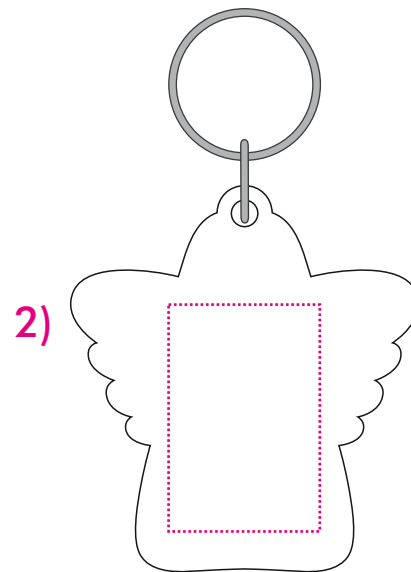

## Art.Nr. 8288

1) 20 x 30 mm

2) 20 x 30 mm

51) 20 x 20 mm

Max. Druckfläche

Max. print area

Max. drukoppervlakte

Surface d'impression

Superficie máxima de impresión

Max. misure stampa

-----  
Druck max. 3c

Print max. 3c

Max. aantal kleuren druk 3c

Impression max. 3c

Impresión max. 3c

Max. colori da stampa 3c

## Art.Nr. 8288

1) 43 x 45 mm

2) 43 x 45 mm

51) 43 x 45 mm

Max. Druckfläche

Max. print area

Max. drukoppervlakte

Surface d'impression

Superficie máxima de impresión

Max. misure stampa

auf Wunsch mit Druck Engelgesicht  
on request with imprint angel face  
si souhaité avec impression face d'angel  
si lo desea con impresion de mirada angel