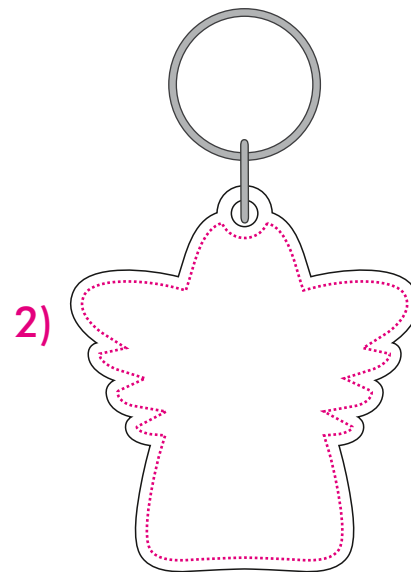

## Art.Nr. 8288

1) 20 x 30 mm

2) 20 x 30 mm

51) 20 x 20 mm

Max. Druckfläche

Max. print area

Max. drukoppervlakte

Surface d'impression

auf Wunsch mit Druck Engelgesicht  
on request with imprint angel face  
si souhaité avec impression face d'angel  
si lo desea con impresion de mirada angel

## Art.Nr. 8288

1) 43 x 45 mm

2) 43 x 45 mm

51) 43 x 45 mm

Max. Druckfläche

Max. print area

Max. drukoppervlakte

Surface d'impression

Superficie máxima de impresión

Max. misure stampa

auf Wunsch mit Druck Engelgesicht  
on request with imprint angel face  
si souhaité avec impression face d'angel  
si lo desea con impresion de mirada angel