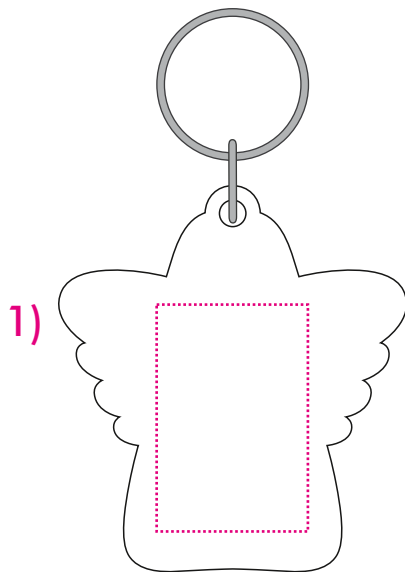

## Art.Nr. 8288

1) 20 x 30 mm

2) 20 x 30 mm

51) 20 x 20 mm

Max. Druckfläche

Max. print area

Max. drukoppervlakte

Surface d'impression

Superficie máxima de impresión

Max. misure stampa

-----  
Druck max. 3c

Print max. 3c

Max. aantal kleuren druk 3c

Impression max. 3c

Impresión max. 3c

Max. colori da stampa 3c

auf Wunsch mit Druck Engelgesicht  
on request with imprint angel face  
si souhaité avec impression face d'angel  
si lo desea con impresion de mirada angel

## Art.Nr. 8288

1) 43 x 45 mm

2) 43 x 45 mm

51) 43 x 45 mm

Max. Druckfläche

Max. print area

Max. drukoppervlakte

Surface d'impression