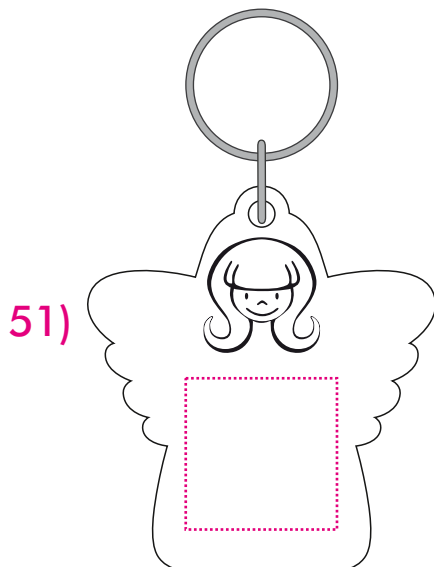

## Art.Nr. 8288

1) 20 x 30 mm

2) 20 x 30 mm

51) 20 x 20 mm

Max. Druckfläche

Max. print area

Max. drukoppervlakte

Surface d'impression

Superficie máxima de impresión

Max. misure stampa

-----  
Druck max. 3c

Print max. 3c

Max. aantal kleuren druk 3c

Impression max. 3c

Impresión max. 3c

Max. colori da stampa 3c

auf Wunsch mit Druck Engelgesicht  
on request with imprint angel face  
si souhaité avec impression face d'angel  
si lo desea con impresion de mirada angel

## Art.Nr. 8288

1) 43 x 45 mm

2) 43 x 45 mm

51) 43 x 45 mm

Max. Druckfläche

Max. print area

Max. drukoppervlakte

Surface d'impression