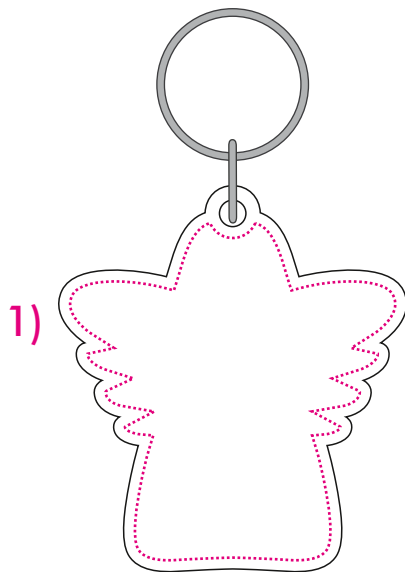

## Art.Nr. 8288

1) 20 x 30 mm

2) 20 x 30 mm

51) 20 x 20 mm

Max. Druckfläche

Max. print area

Max. drukoppervlakte

Surface d'impression

auf Wunsch mit Druck Engelgesicht  
on request with imprint angel face  
si souhaité avec impression face d'angel  
si lo desea con impresion de mirada angel

## Art.Nr. 8288

1) 43 x 45 mm

2) 43 x 45 mm

51) 43 x 45 mm

Max. Druckfläche

Max. print area

Max. drukoppervlakte

Surface d'impression

Superficie máxima de impresión

Max. misure stampa

auf Wunsch mit Druck Engelgesicht  
on request with imprint angel face  
si souhaité avec impression face d'angel  
si lo desea con impresion de mirada angel