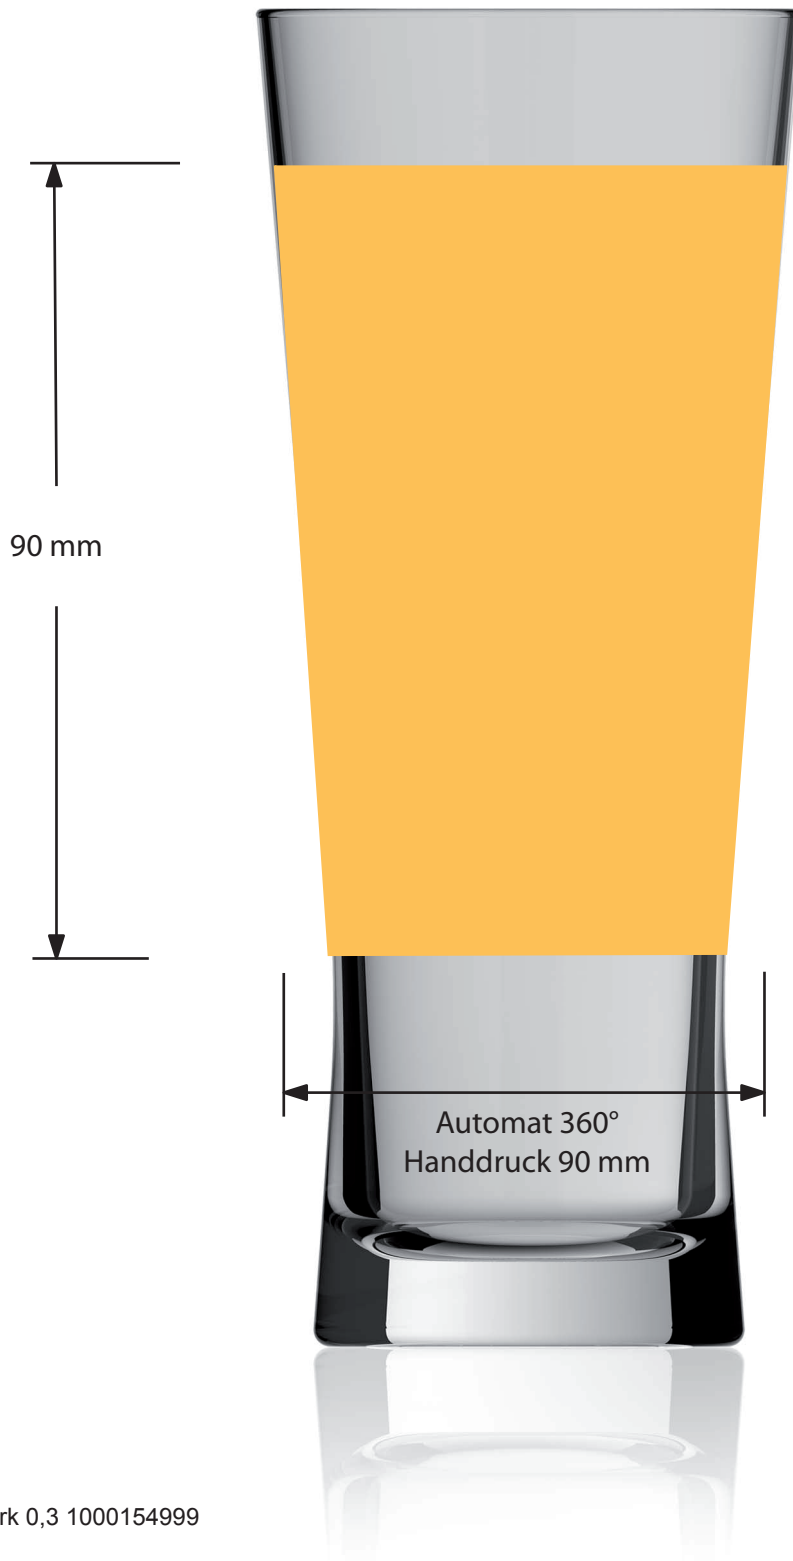

Dekorstand  
*Decoration positioning*

Artikel / article

New York 0,3 1000154999

Zeichner / drawer

Eisenbach

The printing area shown on this document is for indication purposes only. The actual size may be smaller or larger depending on the required decoration  
Die auf diesem Dokument angegebene Druckfläche, dient lediglich als Leitfaden. Die tatsächliche Größe kann und wird je nach Dekorausführung größer oder kleiner ausfallen

Automat  
Handdruck