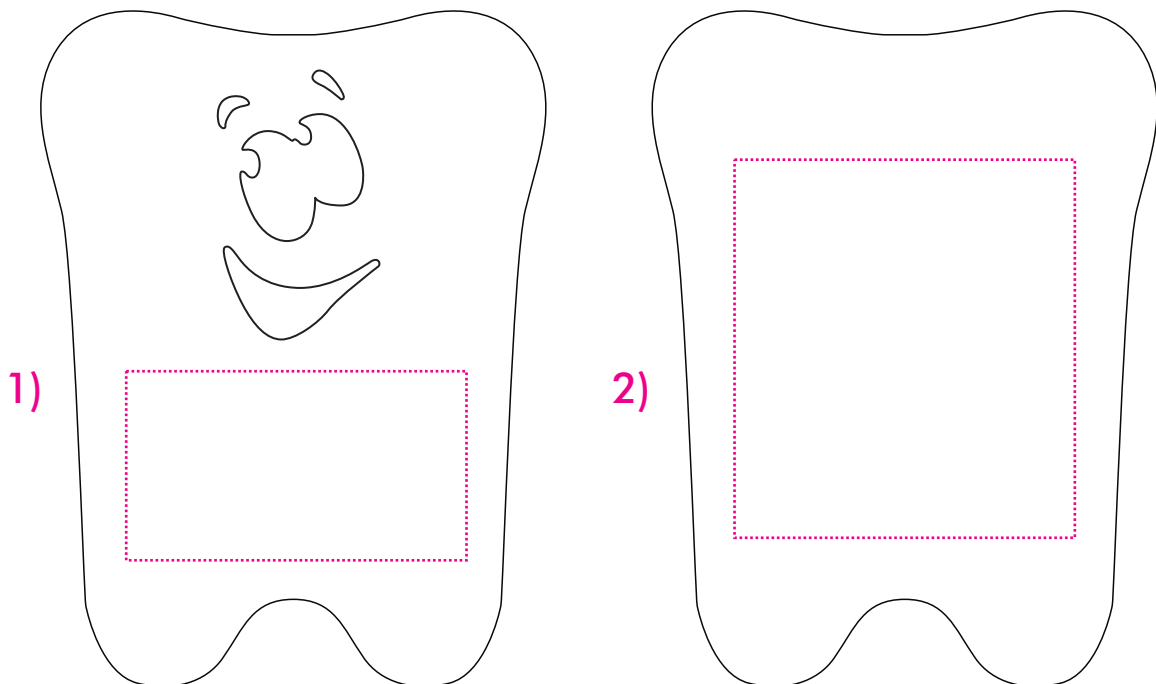

## Art.Nr. 8219

1) 45 x 25 mm

2) 45 x 50 mm

Max. Druckfläche

Max. print area

Max. drukoppervlakte

Surface d'impression

Superficie máxima de impresión

Max. misure stampa

-----

Druck max. 3c

Print max. 3c

Max. aantal kleuren druk 3c

Impression max. 3c

Impresión max. 3c

Max. colori da stampa 3c

## Art.Nr. 8219

1) 64 x 86 mm

2) 64 x 86 mm

Max. Druckfläche

Max. print area

Max. drukoppervlakte

Surface d'impression

Superficie máxima de impresión

Max. misura stampa