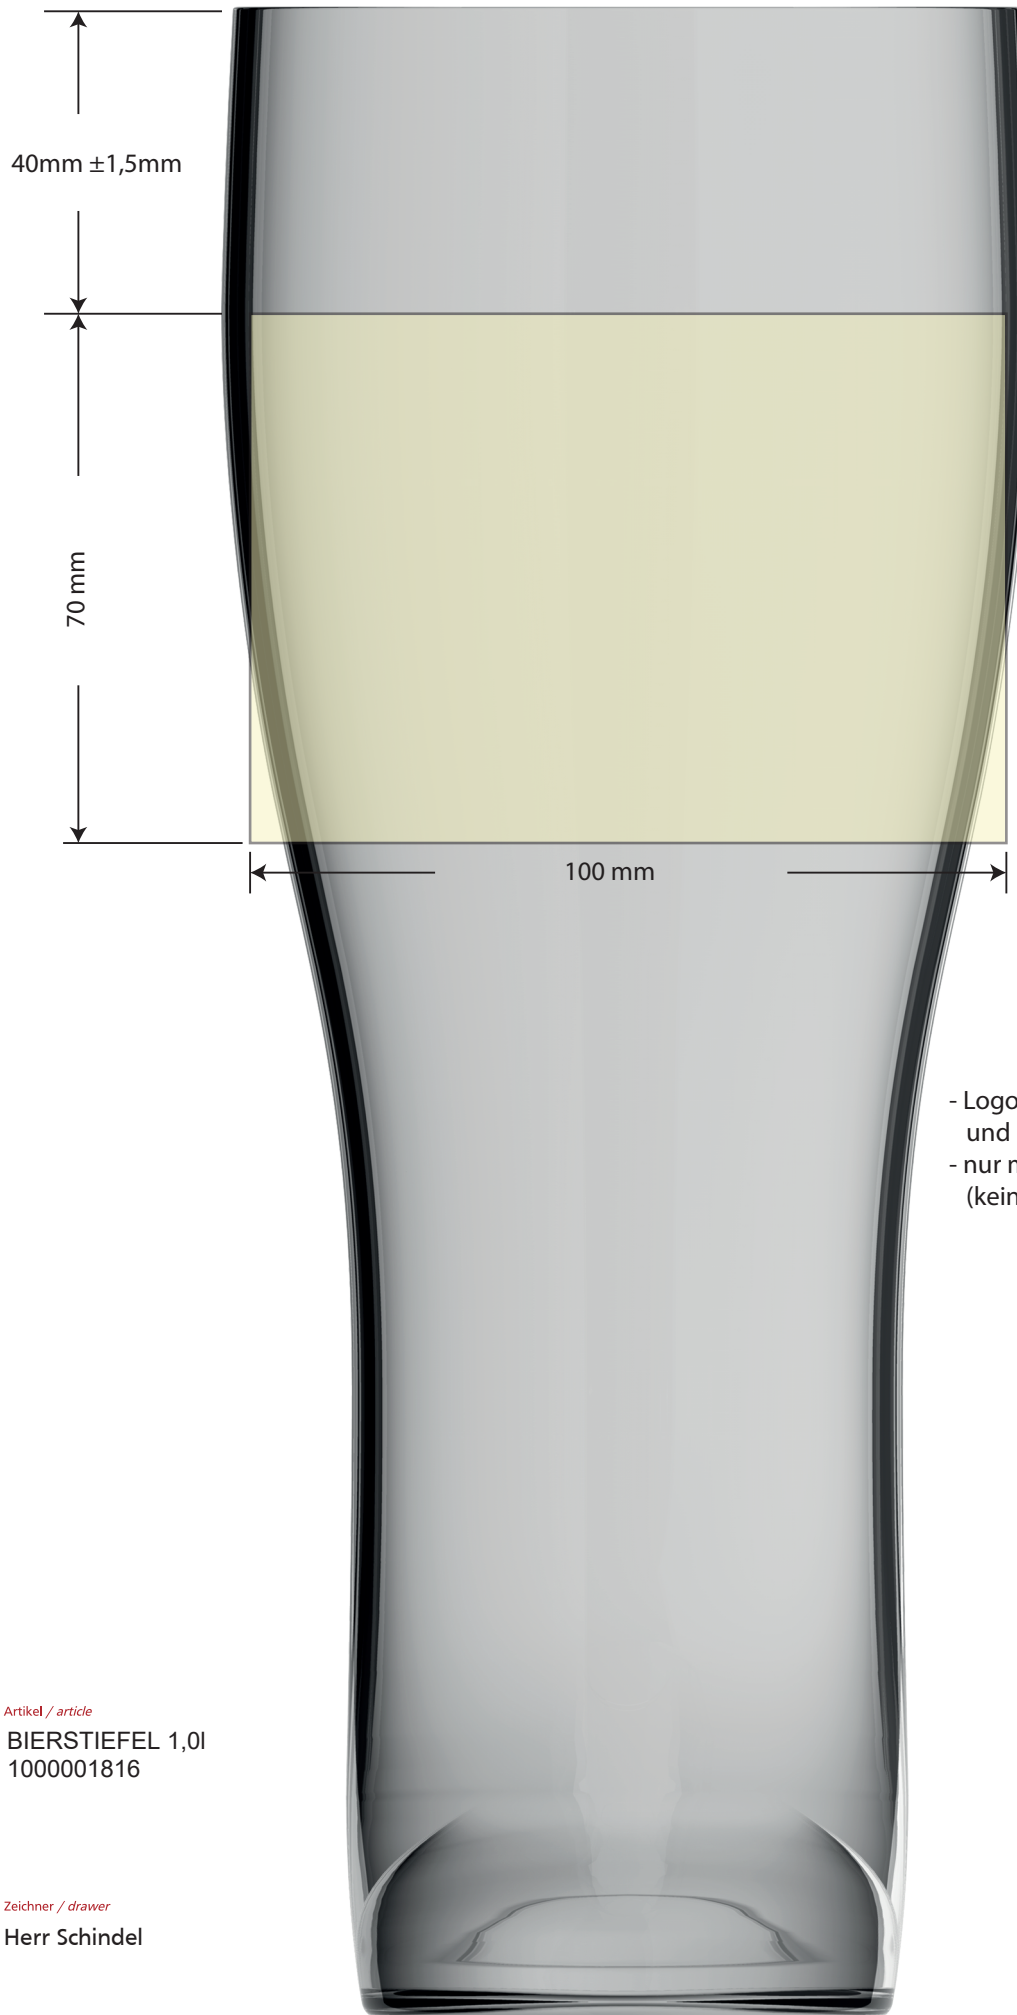

Alle Angaben Dekorationsabhängig

- Logoplatzierung nur auf Vorder- und Rückseite möglich
- nur manuelle Fertigung möglich (kein Automatendruck)

Artikel / article

BIERSTIEFEL 1,0l
1000001816

Zeichner / drawer