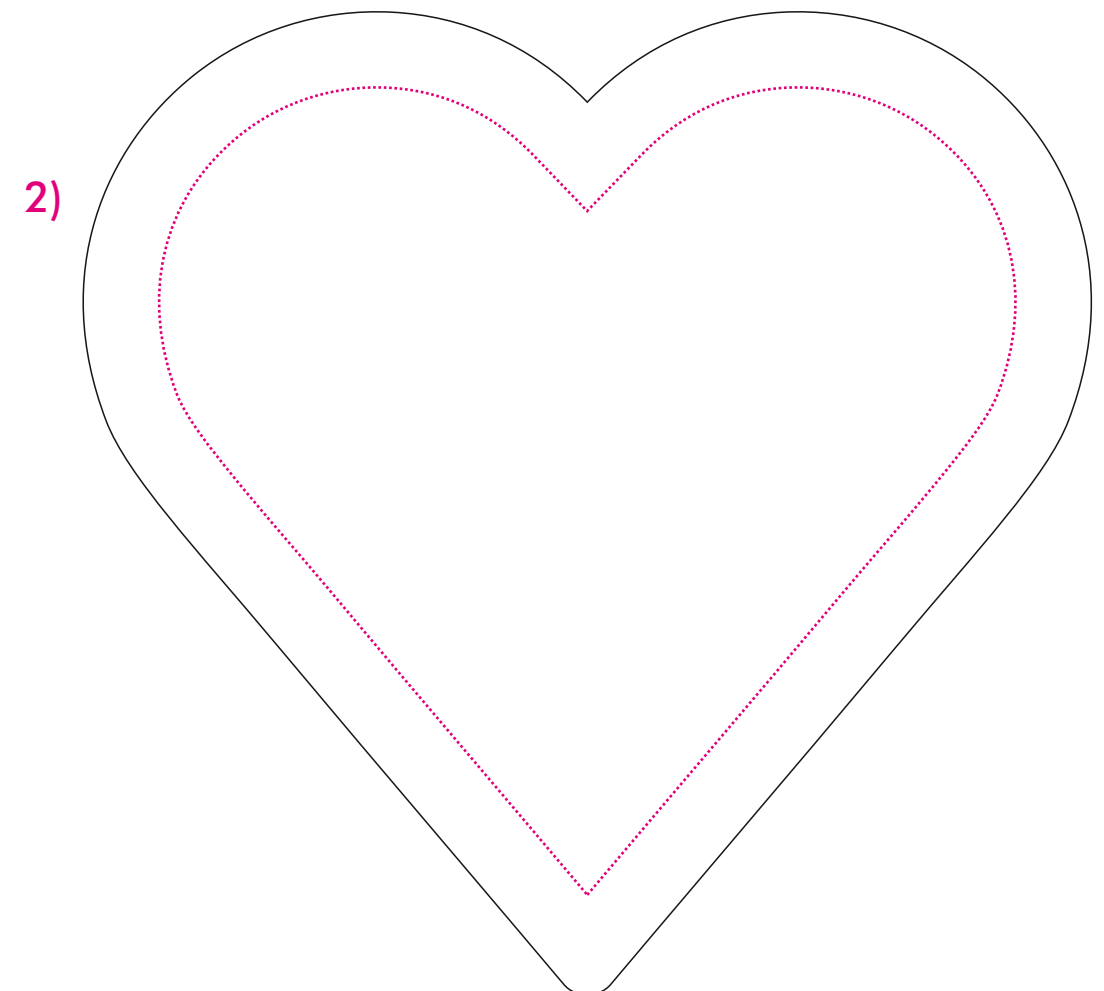

Siebdruck

Screenprinting | Zeefdruk | Sérigraphie | Serigrafia | Serigrafia

Art.Nr. 8627

1) 113 x 107 mm

2) 113 x 107 mm

Max. Druckfläche

Max. print area

Max. drukoppervlakte

Surface d'impression

Superficie máxima de impresión

Max. misura stampa

Seite 1/2

1) 124 x 120 mm

2) 124 x 120 mm

Max. Druckfläche

Max. print area