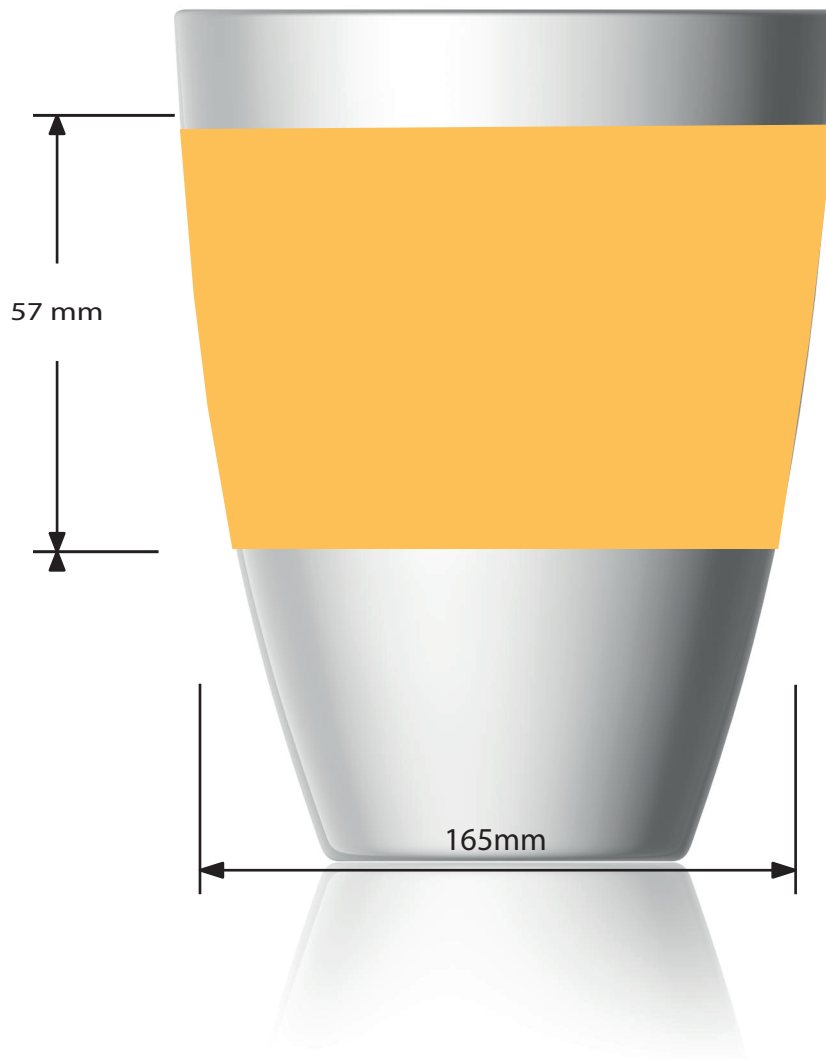

Dekorstand
Decoration positioning

Artikel / article
Polar Becher 1/189250

Zeichner / drawer
Eisenbach

The printing area shown on this document is for indication purposes only. The actual size may be smaller or larger depending on the required decoration
Die auf diesem Dokument angegebene Druckfläche, dient lediglich als Leitfaden. Die tatsächliche Größe kann und wird je nach Dekorausführung größer oder kleiner ausfallen