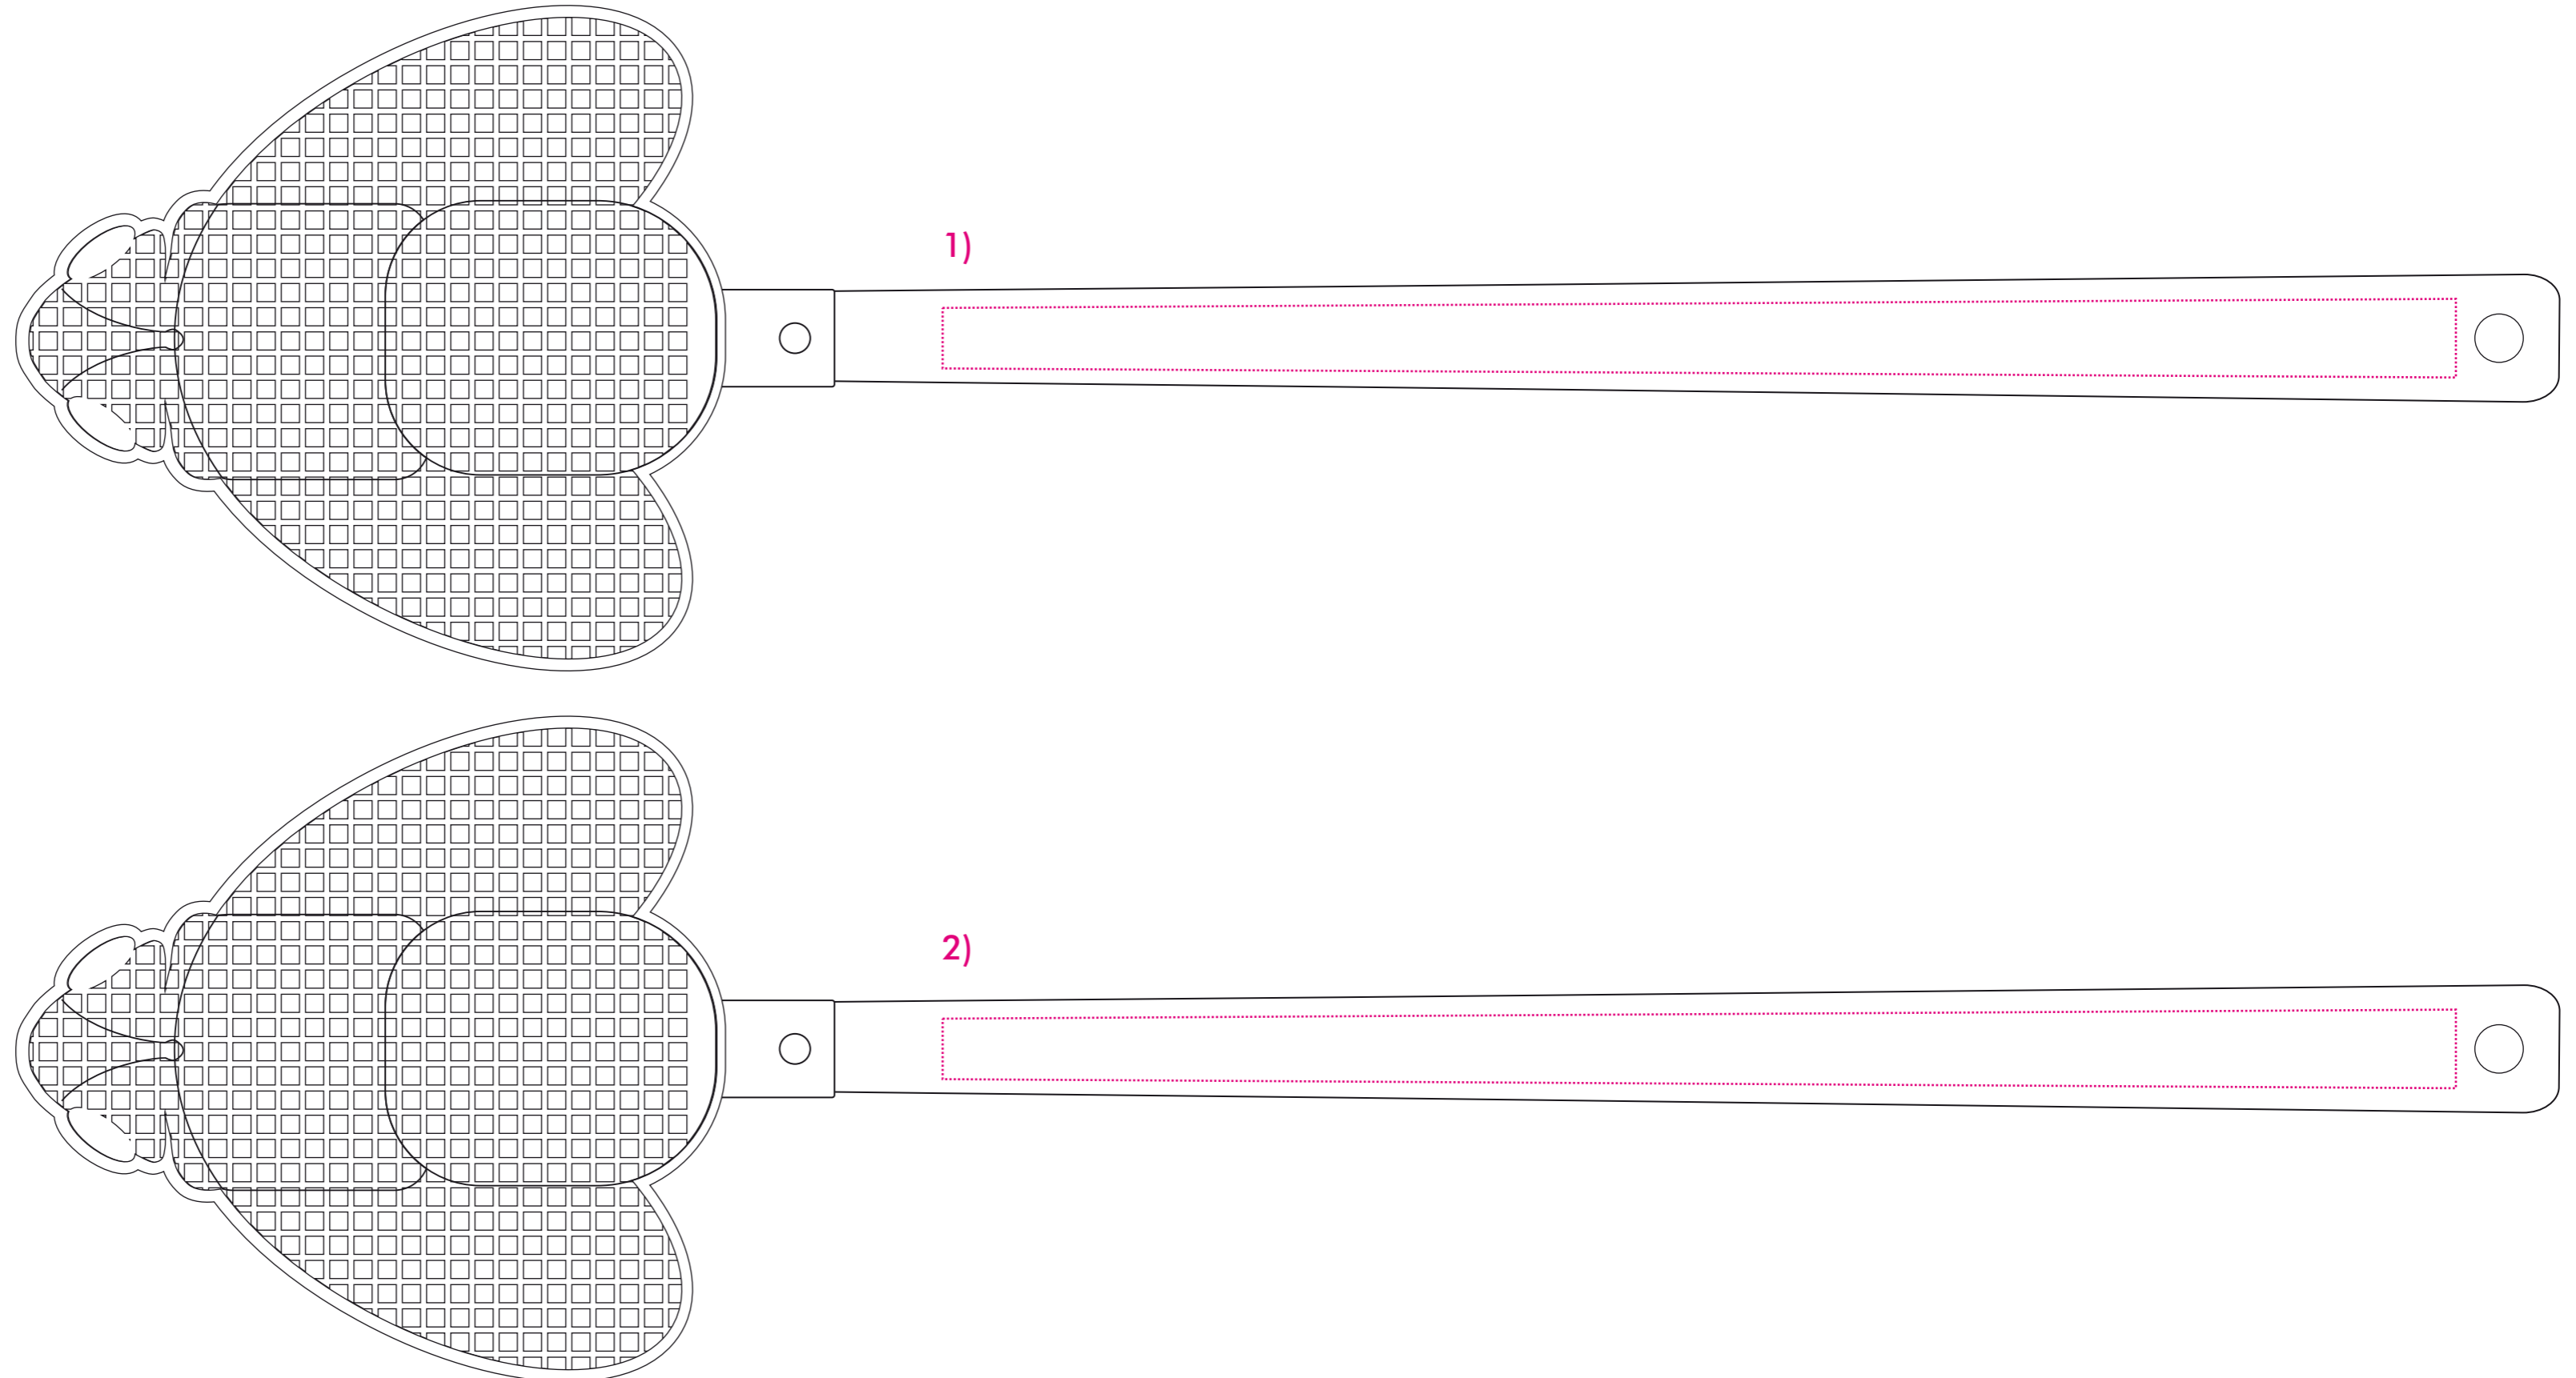

## Art.Nr. 7153

1) 250 x 13 mm

2) 250 x 13 mm

Max. Druckfläche

Max. print area

Max. drukoppervlakte

Surface d'impression

Superficie máxima de impresión

Max. misura stampa

## Art.Nr. 7153

1) 280 x 13 mm

2) 280 x 13 mm

Max. Druckfläche

Max. print area

Max. drukoppervlakte

Surface d'impression

Superficie máxima de impresión