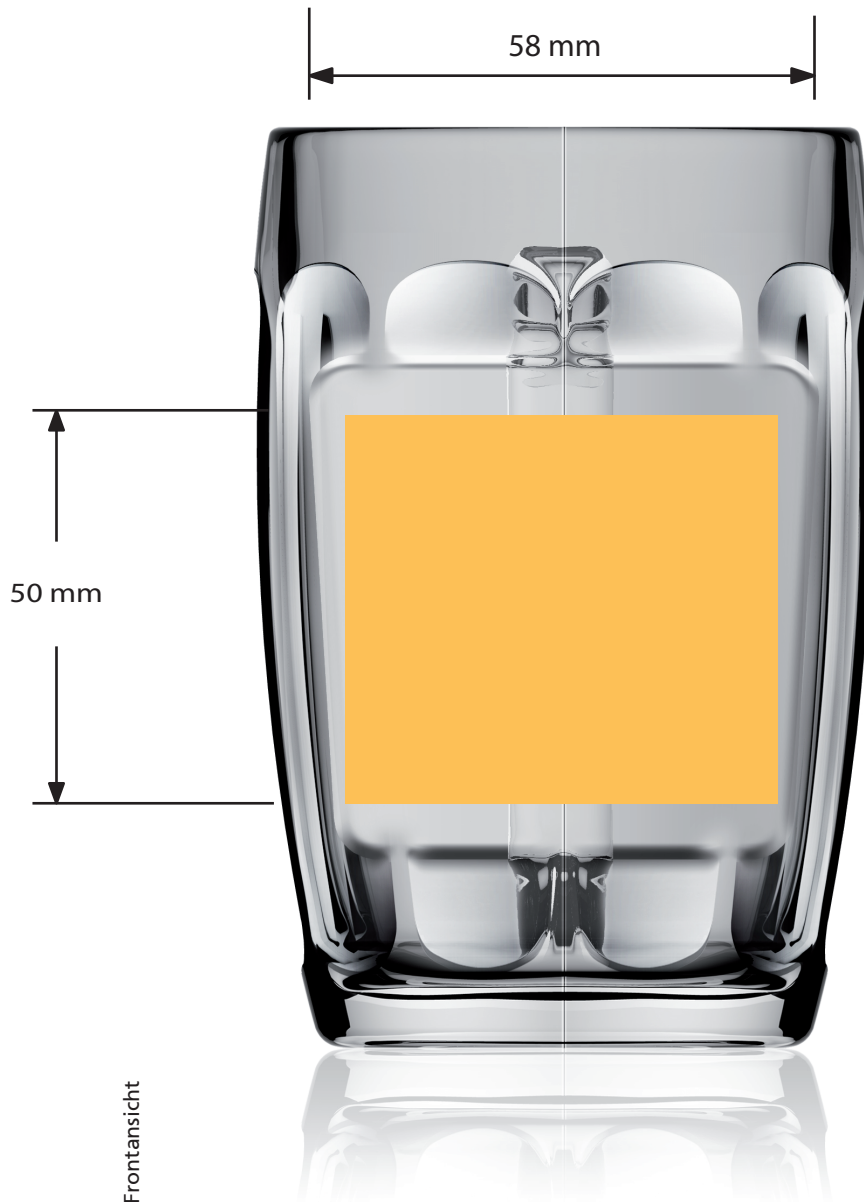

Dekorstand
Decoration positioning

T

Artikel / article

Moravia 0,3 186884

Zeichner / drawer

Eisenbach

he printing area shown on this document is for indication purposes only. The actual size may be smaller or larger depending on the required decoration
Die auf diesem Dokument angegebene Druckfläche, dient lediglich als Leitfaden. Die tatsächliche Größe kann und wird je nach Dekorausführung größer oder kleiner ausfallen

Automat
Handdruck