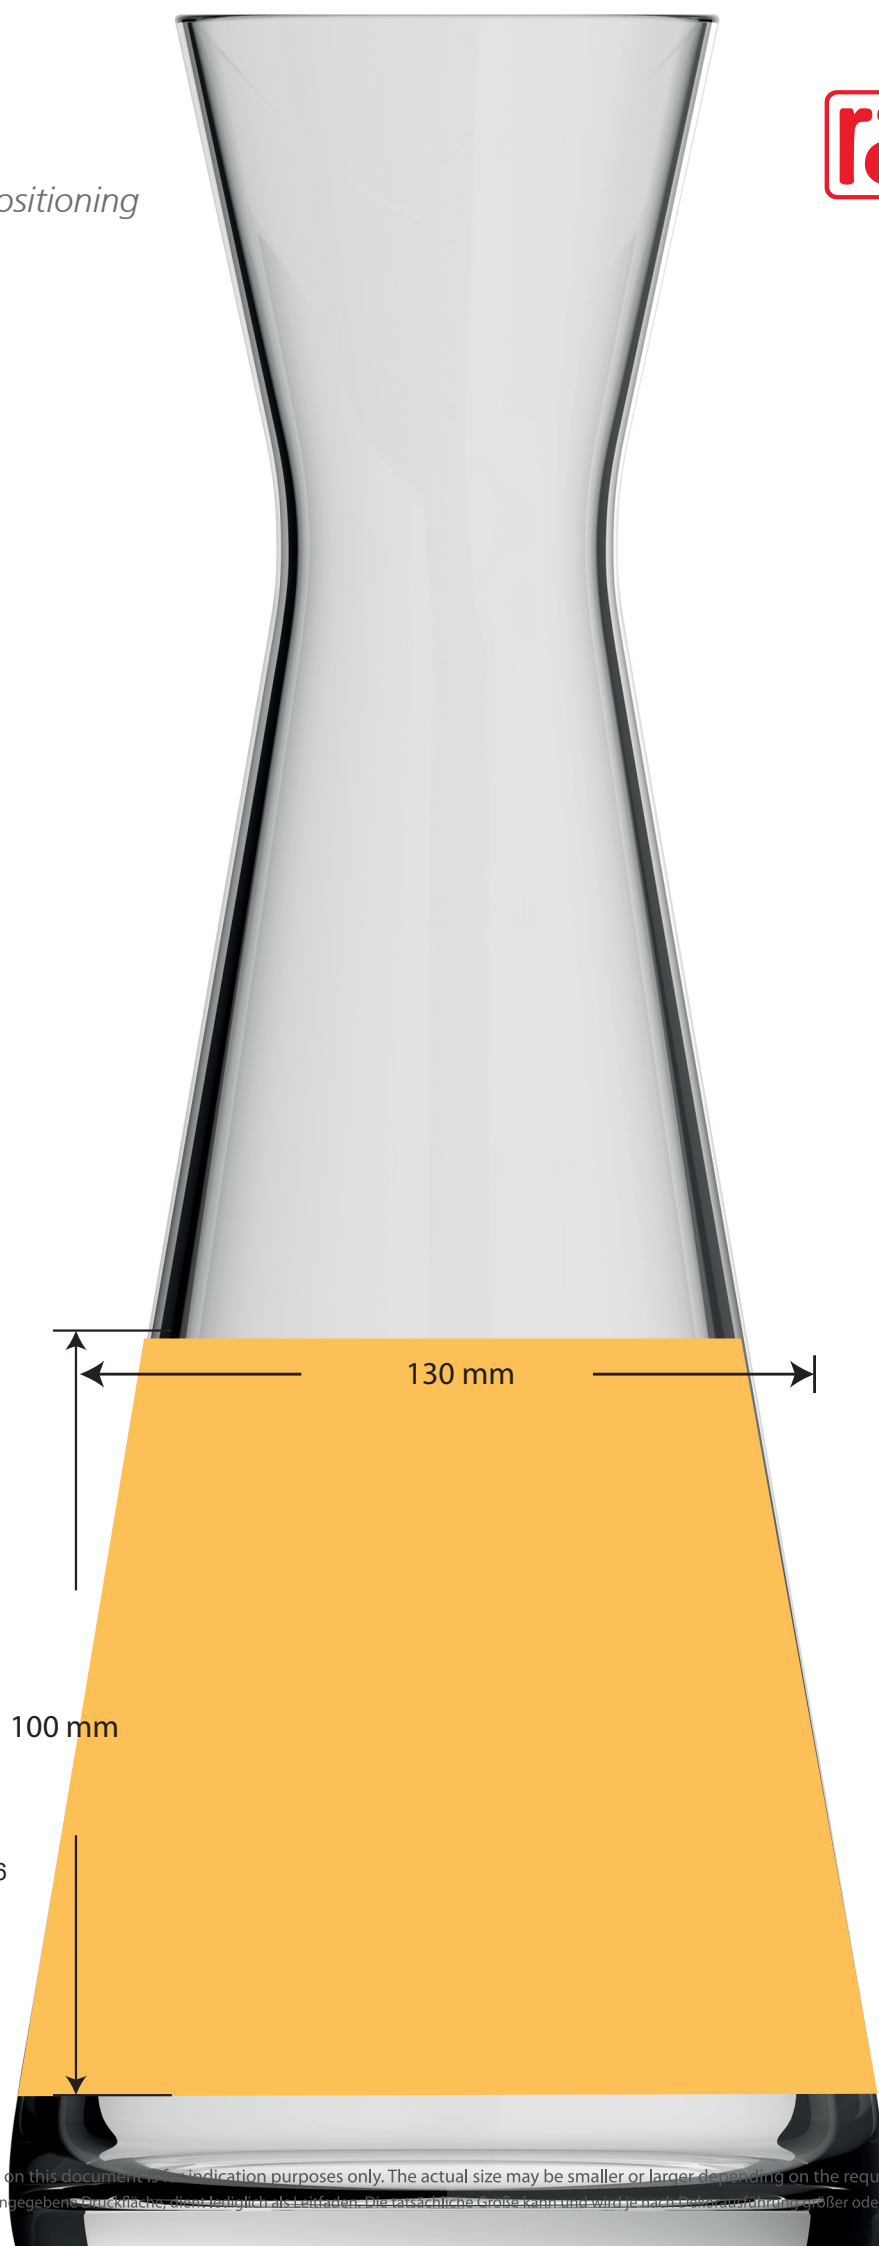

Dekorstand  
*Decoration positioning*

Artikel / article  
Harmony Karaffe 1,0 1/5576

Zeichner / drawer  
Eisenbach

The printing area shown on this document is for indication purposes only. The actual size may be smaller or larger depending on the required decoration.  
Die auf diesem Dokument angegebene Druckfläche dient lediglich als Orientierung. Die tatsächliche Größe kann je nach benötigter Verzierung größer oder kleiner ausfallen.

Handdruck