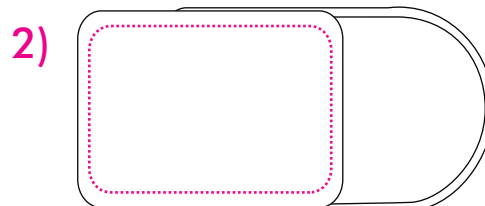

Tampondruck

Pad printing | Tampondruk | Impression au tampon | Tampografía | Tampografia

Seite 1/2

Art.Nr. 7249

1) 32 x 22 mm

2) 32 x 22 mm

Max. Druckfläche

Max. print area

Max. drukoppervlakte

Surface d'impression

Superficie máxima de impresión

Max. misure stampa

Druck max. 3c

Print max. 3c

Max. aantal kleuren druk 3c

Impression max. 3c

Impresión max. 3c

Max. colori da stampa 3c

Art.Nr. 7249

1) 32 x 22 mm

2) 32 x 22 mm

Max. Druckfläche

Max. print area

Max. drukoppervlakte