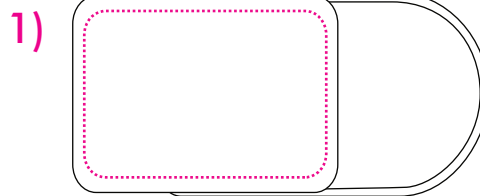

Max. drukoppervlakte

Surface d'impression

Superficie máxima de impresión

Max. misure stampa

Druck max. 3c

Print max. 3c

Max. aantal kleuren druk 3c

Impression max. 3c

Impresión max. 3c

Max. colori da stampa 3c

Art.Nr. 7249

1) 32 x 22 mm

2) 32 x 22 mm

Max. Druckfläche

Max. print area

Max. drukoppervlakte