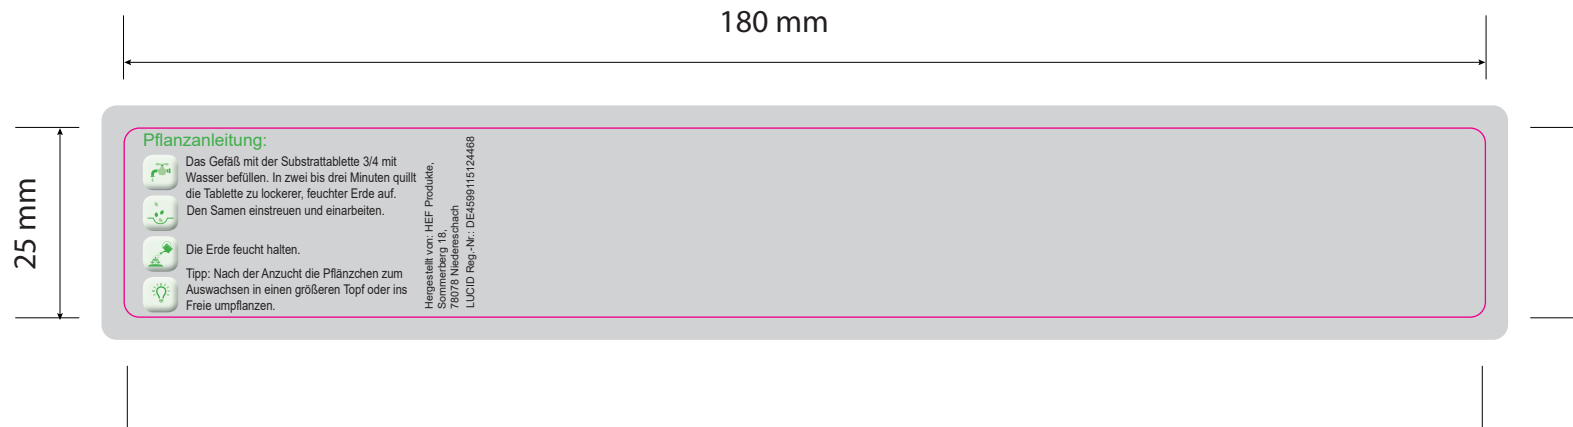

Standzeichnung / Template Pflanz-Cup / Plant-cup

(Digitaldruck/Offsetdruck) / (Digital printing/Offset printing)

Bitte beachten Sie die Informationen zur Datenanlieferung in unseren wichtigen Hinweisen.
Please refer to the tips on providing data in our important information.

Um einen reibungslosen Ablauf zu gewährleisten, bitten wir Sie:
To make sure everything goes smoothly, please:

ausschließlich auf unserer Gestaltungsebene zu arbeiten.
only work on our design level.

Stand- & Schnittmarkenebene *nicht zu verändern.*
do not change positioning & trim mark level.

Sonderfarbe „Stand und Maße“ & „Vollfläche“ nicht zu verändern oder zu löschen.
do not change or delete the special colour for “positioning and measurements” & “full surface”.

Bilder und Schriften müssen eingebettet werden
images and writings must be embedded

■ Vollfläche / full surface
Bitte 3 mm Beschnitt anlegen /
Please provide 3 mm bleed

— Schnitt / Cut