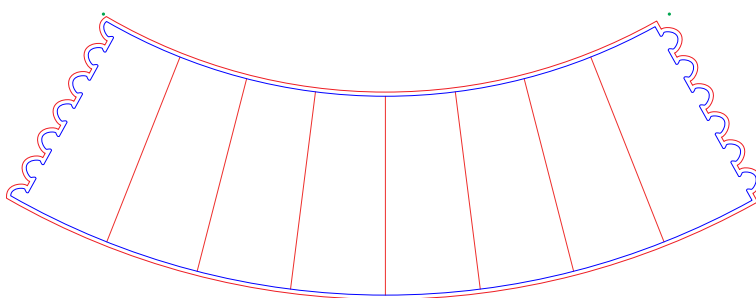

# STANDKOPIE

Projekt: LIGHT TO GO

Erstellt am:  
 Bearbeiter:  
 Standkopie-Nr.:

Farbe | Color: **4c**

Maße | Dimensions: **Foliendruck/Außenfolie**

Druckgröße | Printingsize: **1:4**

Größe für Grundfolie ca.:

500x143 mm + 3 mm Beschnitt

### Wichtiger Hinweis!

Der Lampenschirm ist konisch! Dadurch kann es je nach Motiv zu Verzerrungen kommen!

## »LIGHT TO GO

Design: qed\* Design, Aschaffenburg

**Light**

**Light**

Maße: **180 x 180 x 280 mm**  
 Dimensions: **7.09x7.09x11.02 in.**

Licht zum Mitnehmen. Diese Leuchte begleitet uns überall hin, wo flexibles Licht benötigt wird. Die integrierte Powerbank liefert bis zu 14 Stunden Licht und wird über ein USB-Kabel aufgeladen. Ideal also für alle Orte ohne Stromanschluss, wie im Garten, auf dem Balkon oder beim Glamping. Auch das Mobiltelefon kann im Notfall hier kurzzeitig Strom tanken. Das Licht ist in vier Stufen dimmbar – als stimmungsvolle Beleuchtung für romantische Sommerabende, als kleine Leselampe oder sanftes Nachtlicht im Kinderzimmer.