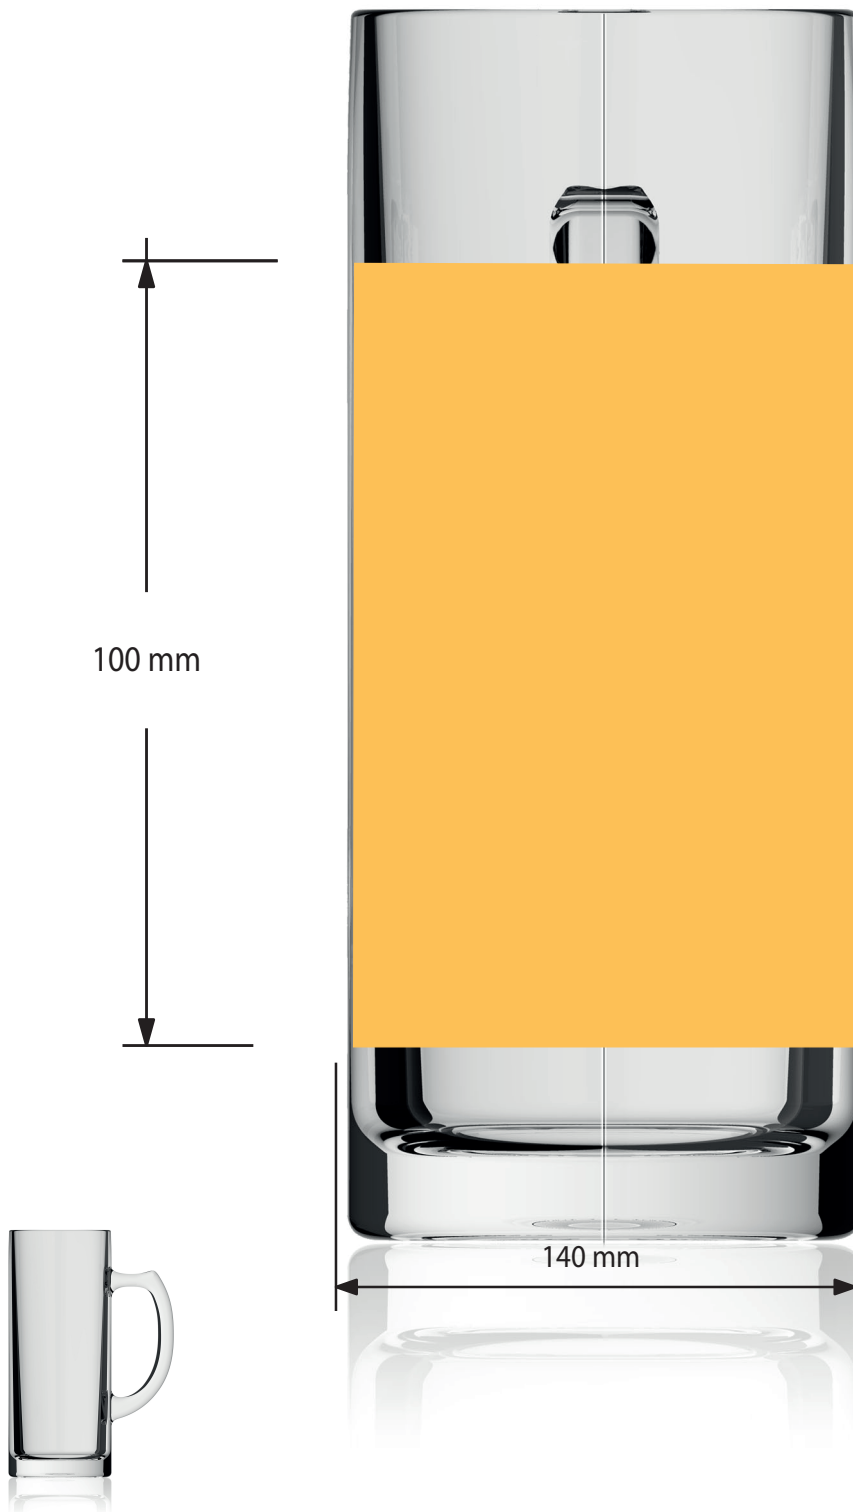

Dekorstand
Decoration positioning

Artikel / article

Gutsherrn 0,3

Zeichner / drawer

Eisenbach

The printing area shown on this document is for indication purposes only. The actual size may be smaller or larger depending on the required decoration
Die auf diesem Dokument angegebene Druckfläche, dient lediglich als Leitfaden. Die tatsächliche Größe kann und wird je nach Dekorausführung größer oder kleiner ausfallen

Handdruck
Automat