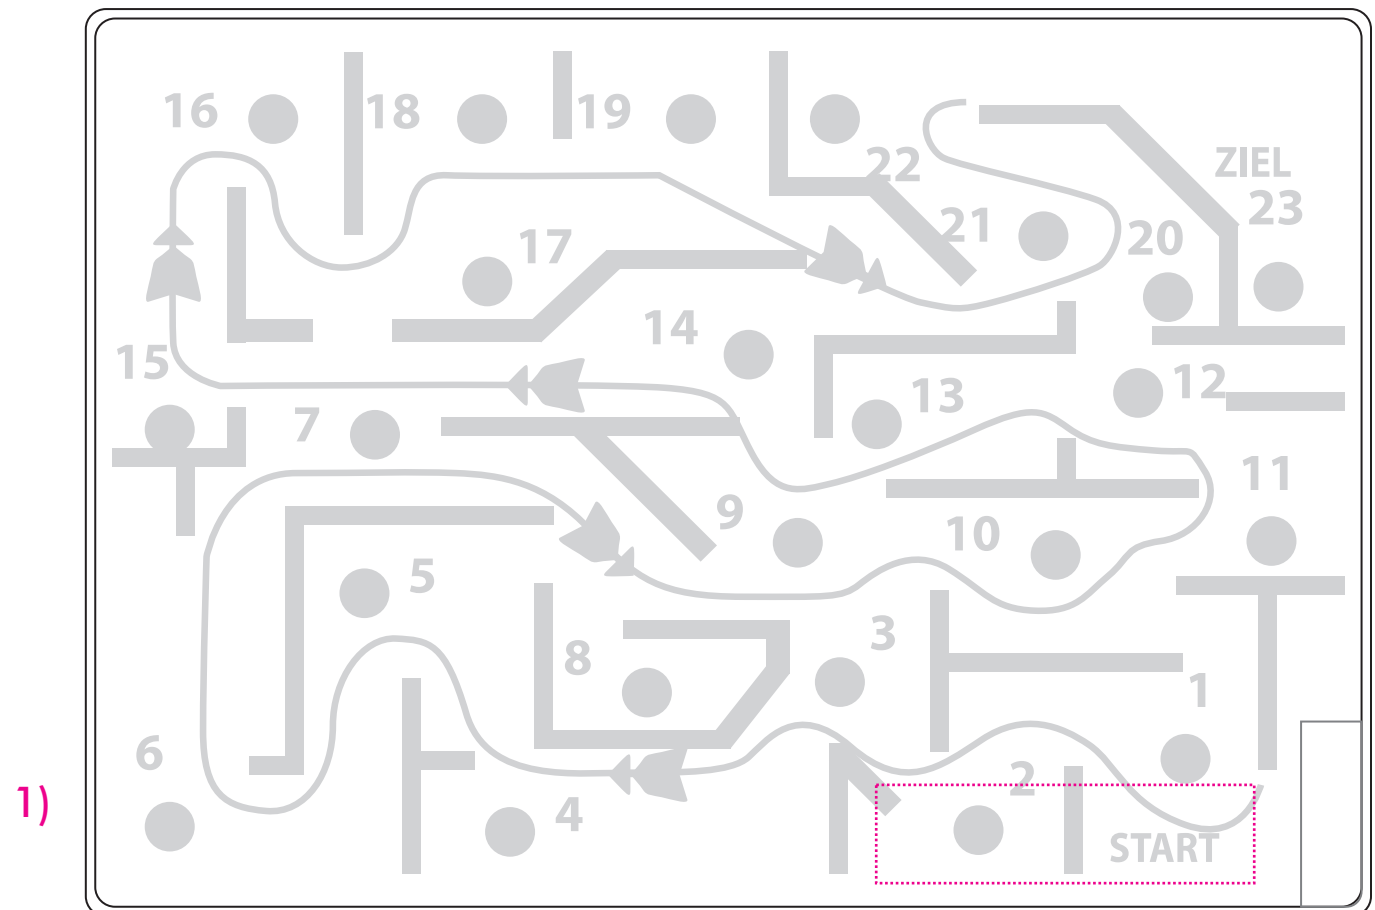

Siebdruck

Screenprinting | Zeefdruk | Sérigraphie | Serigrafía | Serigrafia

Seite 1/2

Art.Nr. 7052

1) 50 x 13 mm

2) 163 x 113 mm

Max. Druckfläche

Max. print area

Max. drukoppervlakte

Surface d'impression

Superficie máxima de impresión

Max. misura stampa

Druck max. 1c

Print max. 1c

Max. aantal kleuren druk 1c

Impression max. 1c

Impresión max. 1c

Max. colori da stampa 1c

Art.Nr. 7052

2) 163 x 113 mm

Max. Druckfläche

Max. print area

Max. drukoppervlakte

Surface d'impression