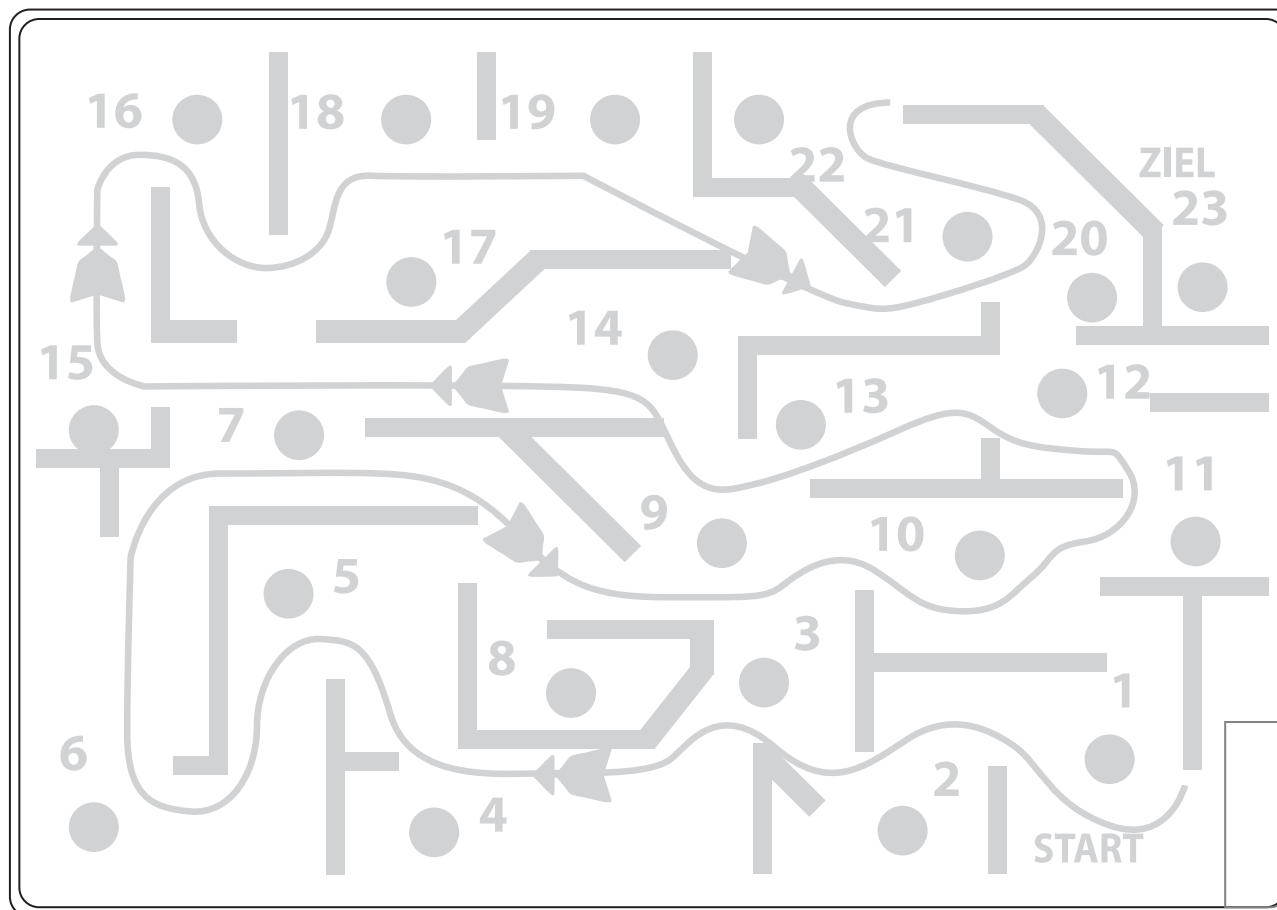

Art.Nr. 7052

2) 163 x 113 mm

Max. Druckfläche

Max. print area

Max. drukoppervlakte

Surface d'impression

Superficie máxima de impresión

Max. misura stampa