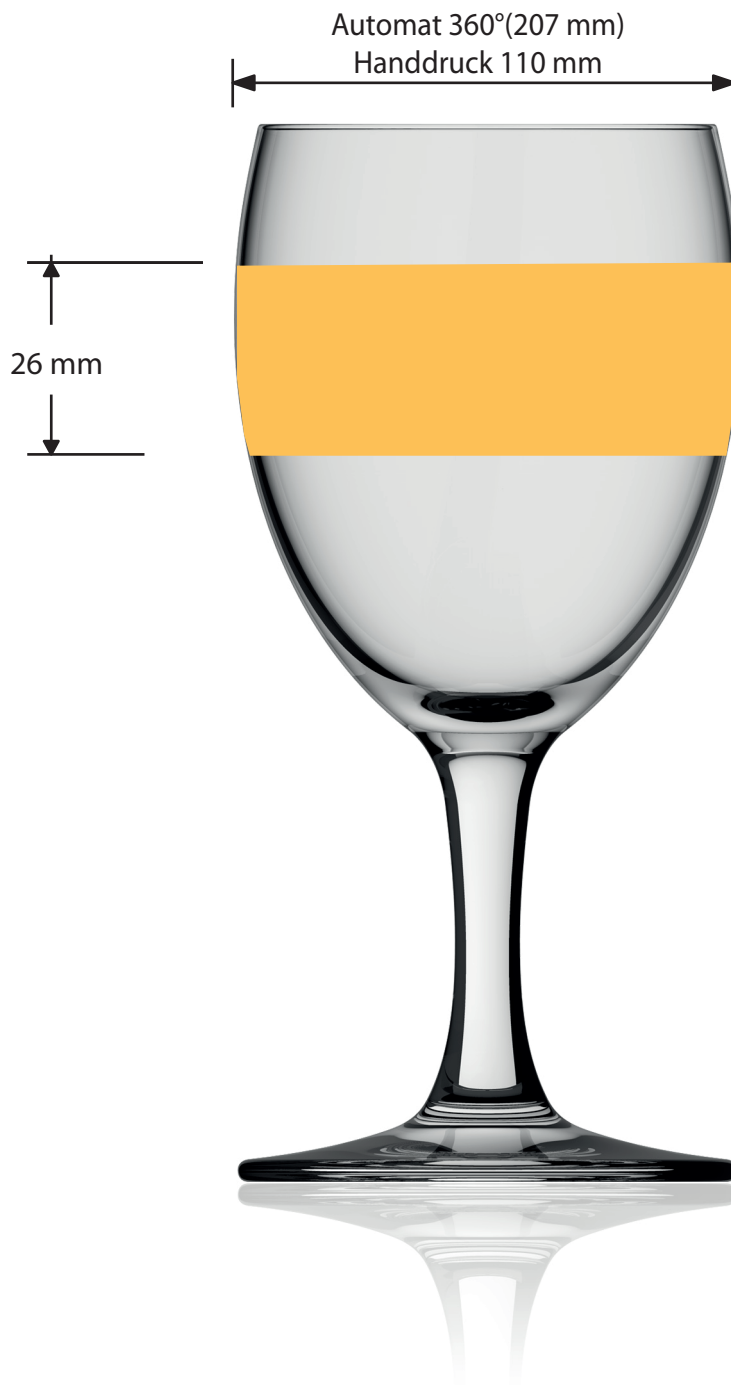

Dekorstand
Decoration positioning

Artikel / article

Westerwald Kelch 1/4983

Zeichner / drawer

Eisenbach

The printing area shown on this document is for indication purposes only. The actual size may be smaller or larger depending on the required decoration
Die auf diesem Dokument angegebene Druckfläche, dient lediglich als Leitfaden. Die tatsächliche Größe kann und wird je nach Dekorausführung größer oder kleiner ausfallen