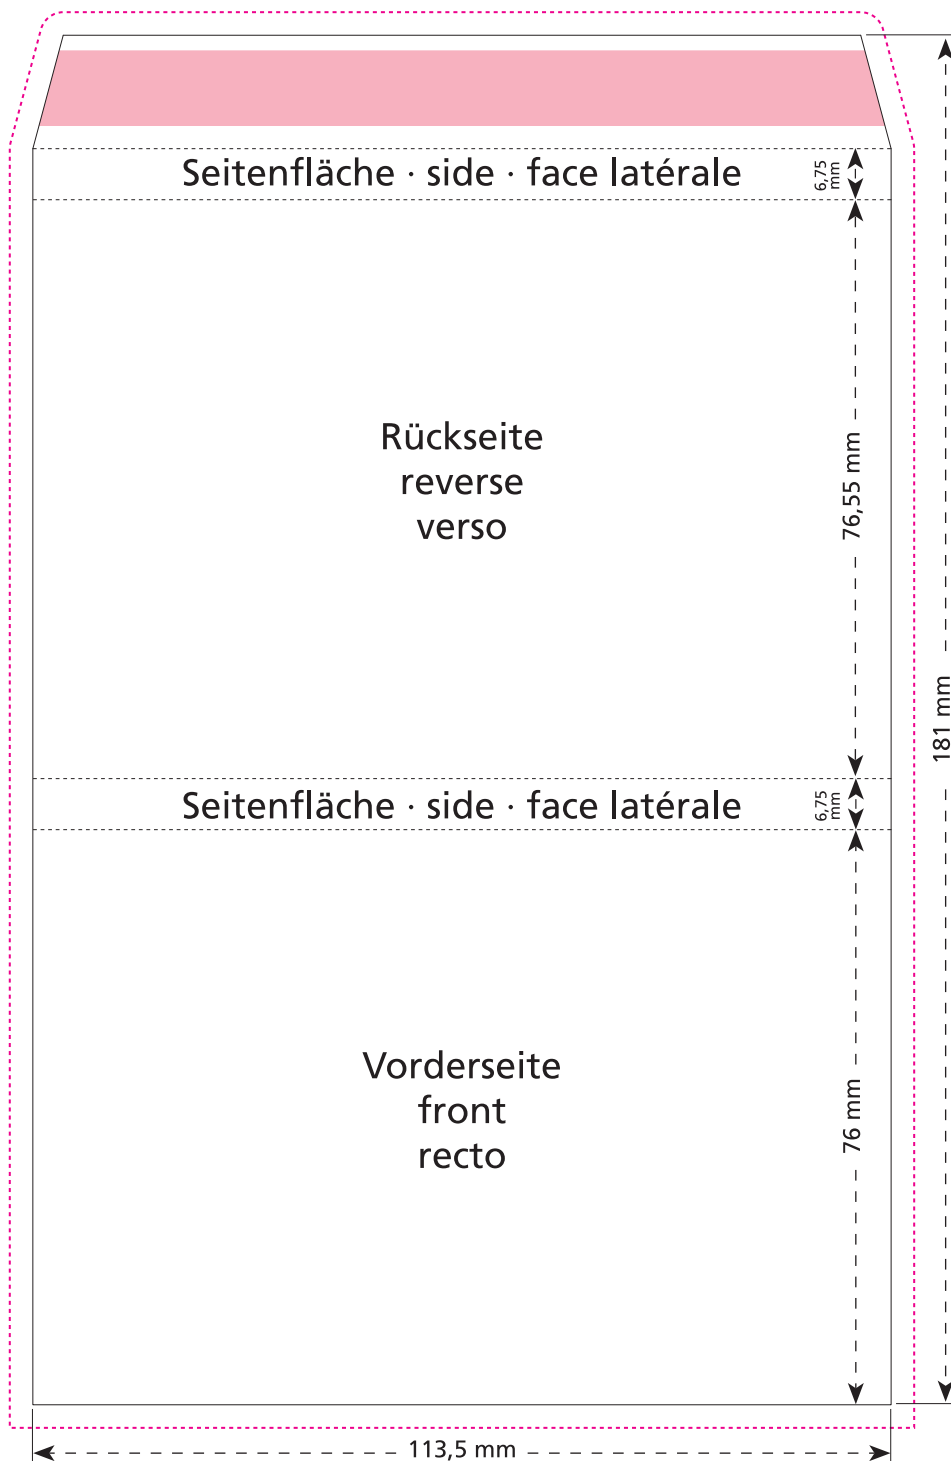

Standskizze · Stand drawing · Croquis avec repères

Artikel Nr. · Article No. :
110108307

Werbeschuber
Promo Slip Case
Etui promotionnel
114 x 77 x 7 mm

-  Bedruckbare Fläche · printing surface · surface d'impression
-  Siegelnaht bedingt bedruckbar · sealing surface can be printed on under some circumstances · surface de fermeture peut être imprimée sous certaines conditions
-  Siegelnaht nicht bedruckbar · sealing surface can't be printed on · surface de fermeture ne peut pas être imprimée
-  Fläche wird durch die Siegelnaht verdeckt · surface is covered by the sealing seam · surface est couverte par un thermoscellage
-  Pflichttexte · mandatory text · textes obligatoires
-  Fläche nicht bedruckbar · surface can't be printed on · surface ne peut pas être imprimée
-  Beschnitt · bleed · découpe