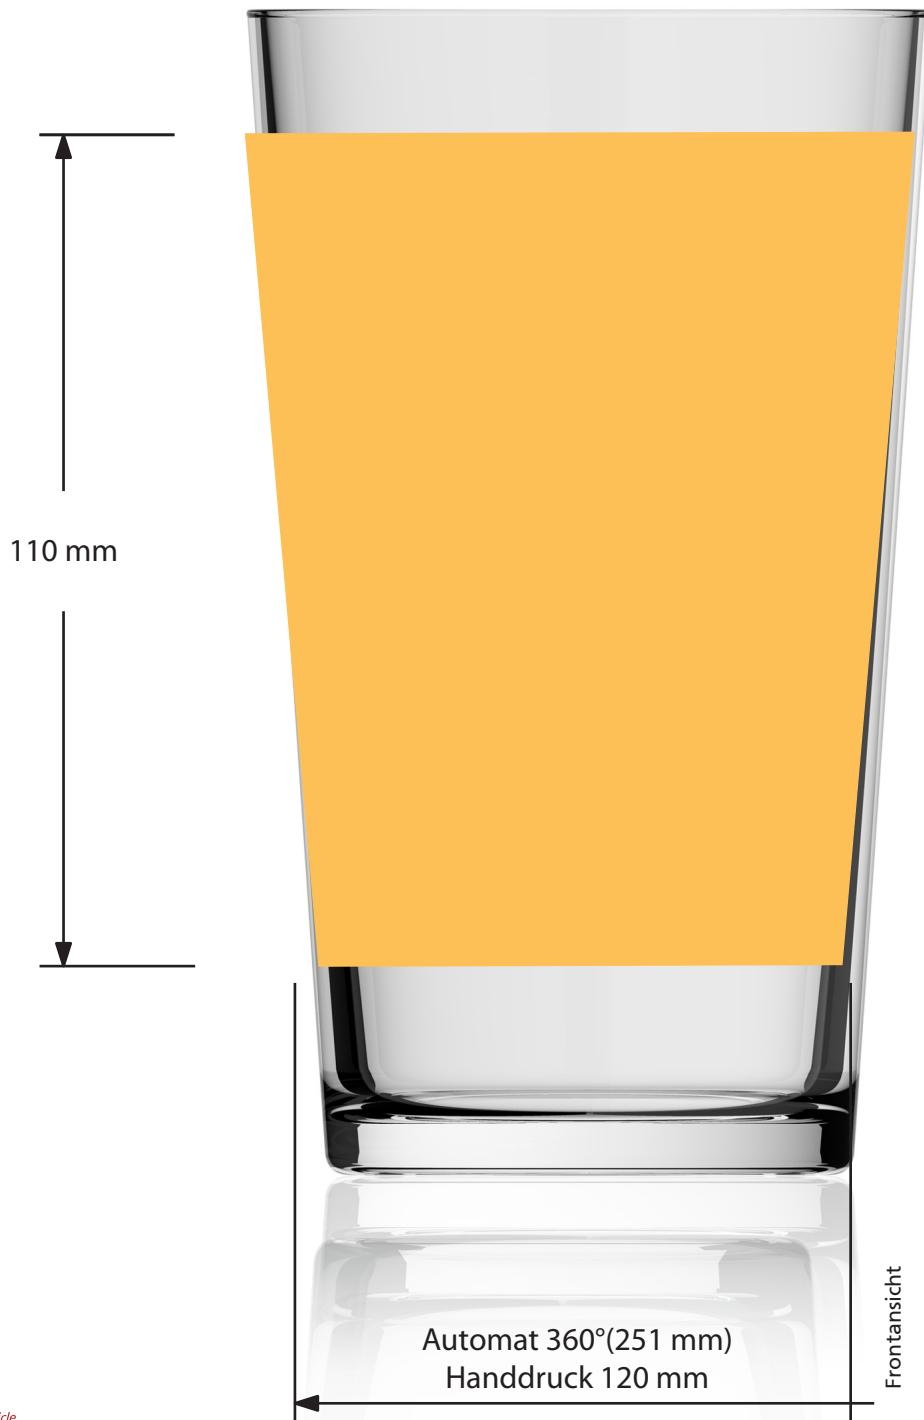

Dekorstand  
Decoration positioning

Artikel / article

Conical 56,8 cl 1/254281

Zeichner / drawer

Eisenbach

The printing area shown on this document is for indication purposes only. The actual size may be smaller or larger depending on the required decoration  
Die auf diesem Dokument angegebene Druckfläche, dient lediglich als Leitfaden. Die tatsächliche Größe kann und wird je nach Dekorausführung größer oder kleiner ausfallen