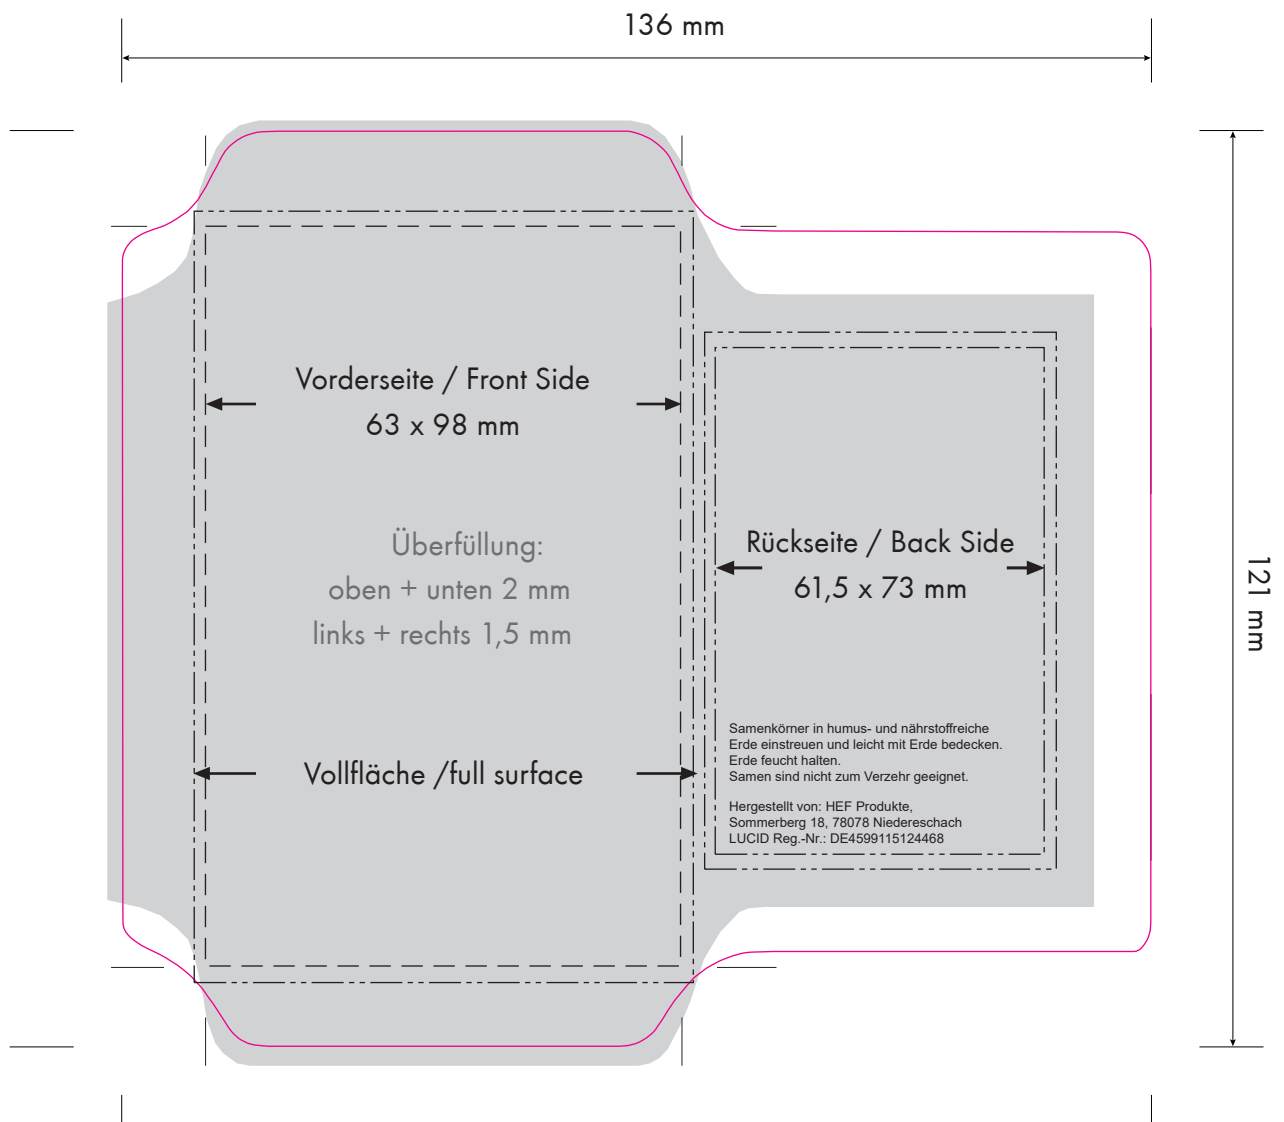

Standzeichnung / Template

Samentütchen 63 x 98 mm / Seed-bag 63 x 98 mm

(Digitaldruck/Offsetdruck) / (Digital printing/Offset printing)

Bitte beachten: auf Graspapier und Natronkraftpapier ist **kein Druck in Weiß** möglich.
Please note: a printing of white color is not possible on grass paper and natron paper.

ausschließlich auf unserer Gestaltungsebene zu arbeiten.
only work on our design level.

Stand- & Schnittmarkenebene *nicht zu verändern*.
do not change positioning & trim mark level.

Sonderfarbe „Stand und Maße“ & „Vollfläche“ nicht zu verändern oder zu löschen.
do not change or delete the special colour for “positioning and measurments” & “full surface”.

Bilder und Schriften müssen eingebettet werden.
Images and writings must be embedded.

- Vollfläche / full surface
Bitte 3 mm Beschnitt anlegen /
Please provide 3 mm bleed
- Schnitt / Cut
- - Nut / Nut