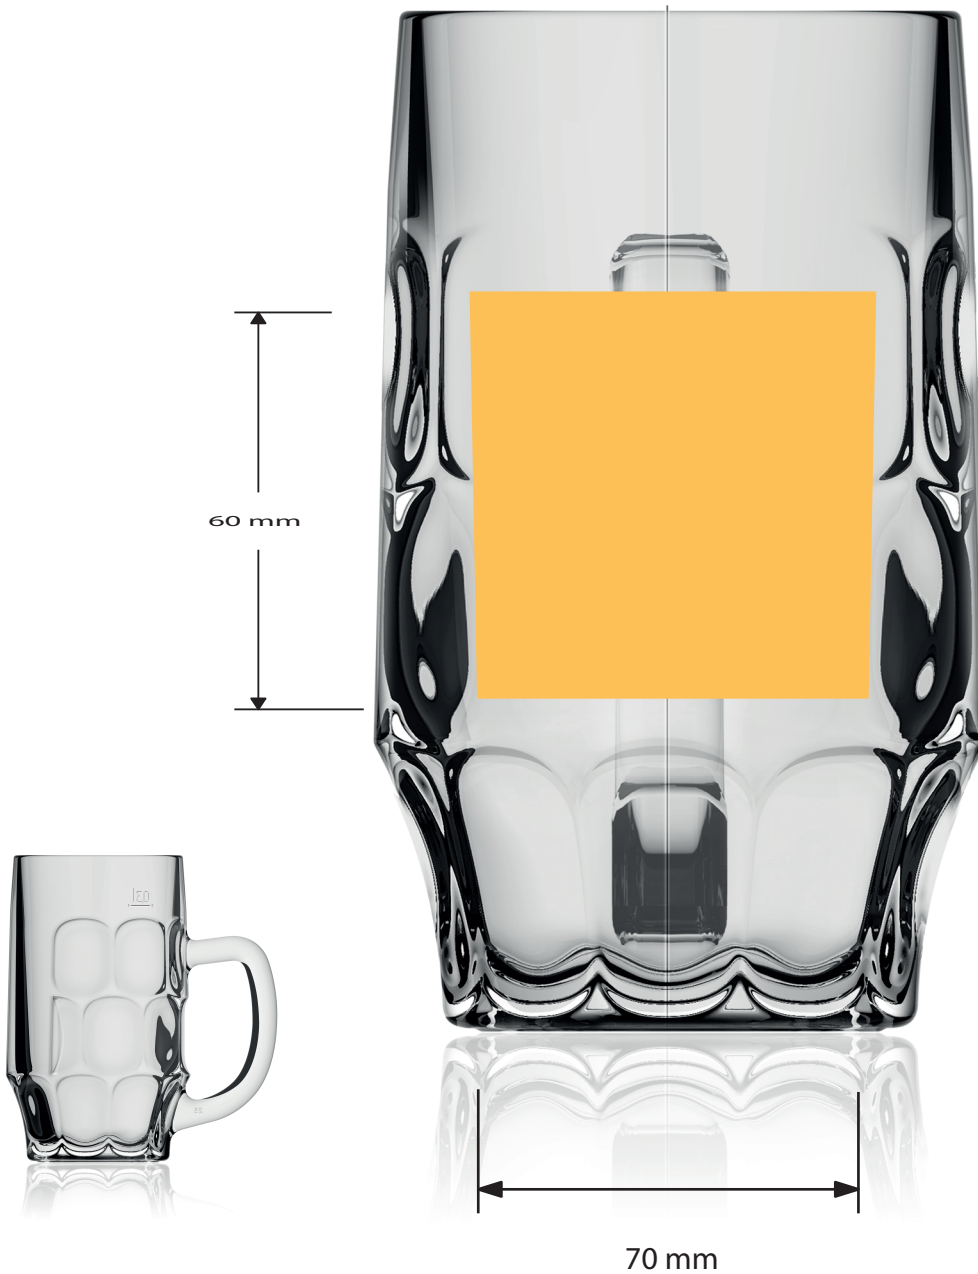

Dekorstand  
Decoration positioning

Artikel / article

Braumeister 0,3 1/156507

Zeichner / drawer

Eisenbach

The printing area shown on this document is for indication purposes only. The actual size may be smaller or larger depending on the required decoration  
Die auf diesem Dokument angegebene Druckfläche, dient lediglich als Leitfaden. Die tatsächliche Größe kann und wird je nach Dekorausführung größer oder kleiner ausfallen