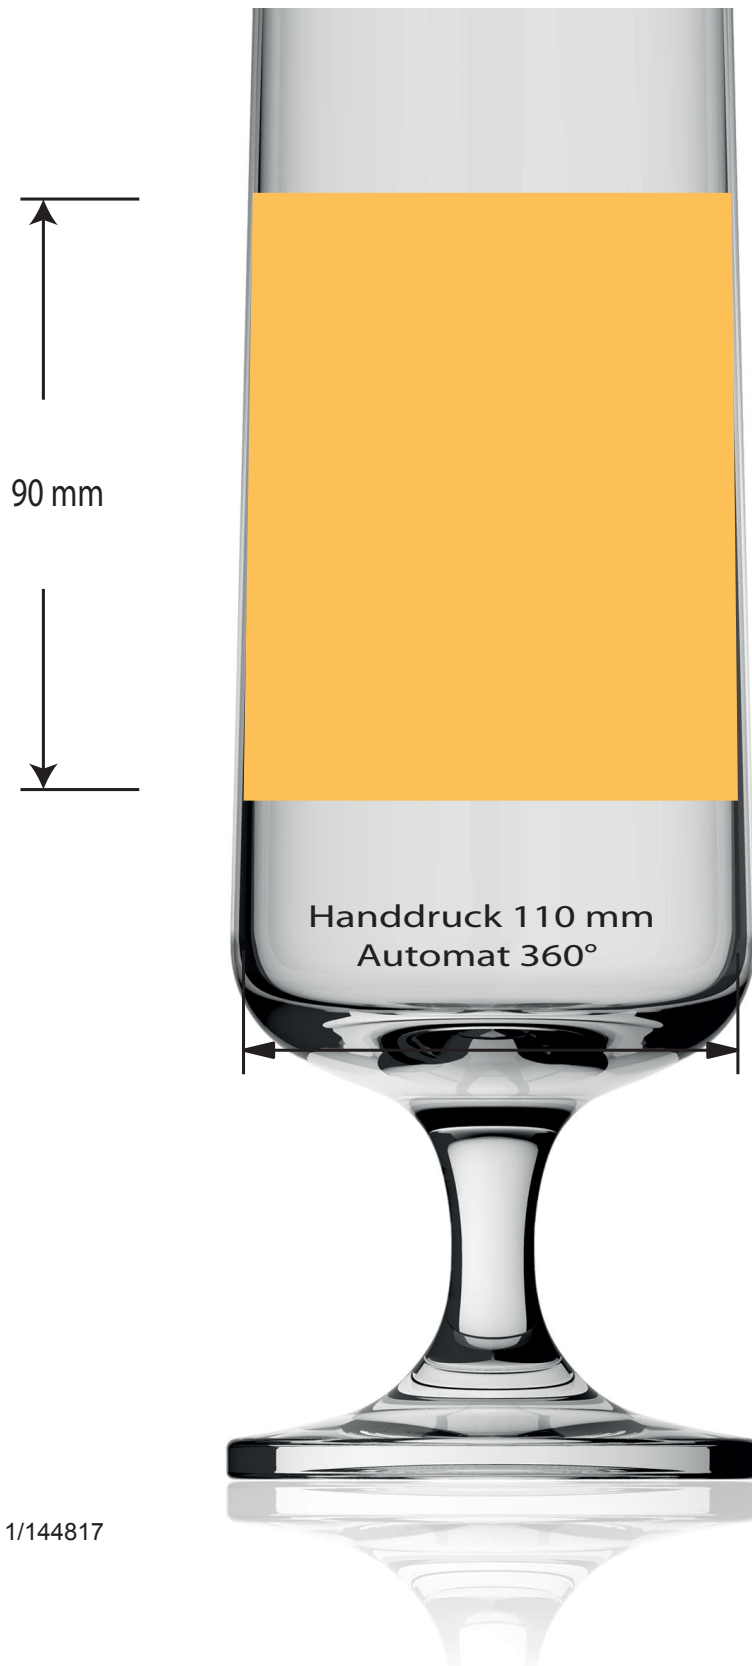

Dekorstand  
Decoration positioning

Artikel / article

Perl Po. 0,4 1/144817

Zeichner / drawer

Eisenbach

The printing area shown on this document is for indication purposes only. The actual size may be smaller or larger depending on the required decoration  
Die auf diesem Dokument angegebene Druckfläche, dient lediglich als Leitfaden. Die tatsächliche Größe kann und wird je nach Dekorausführung größer oder kleiner ausfallen