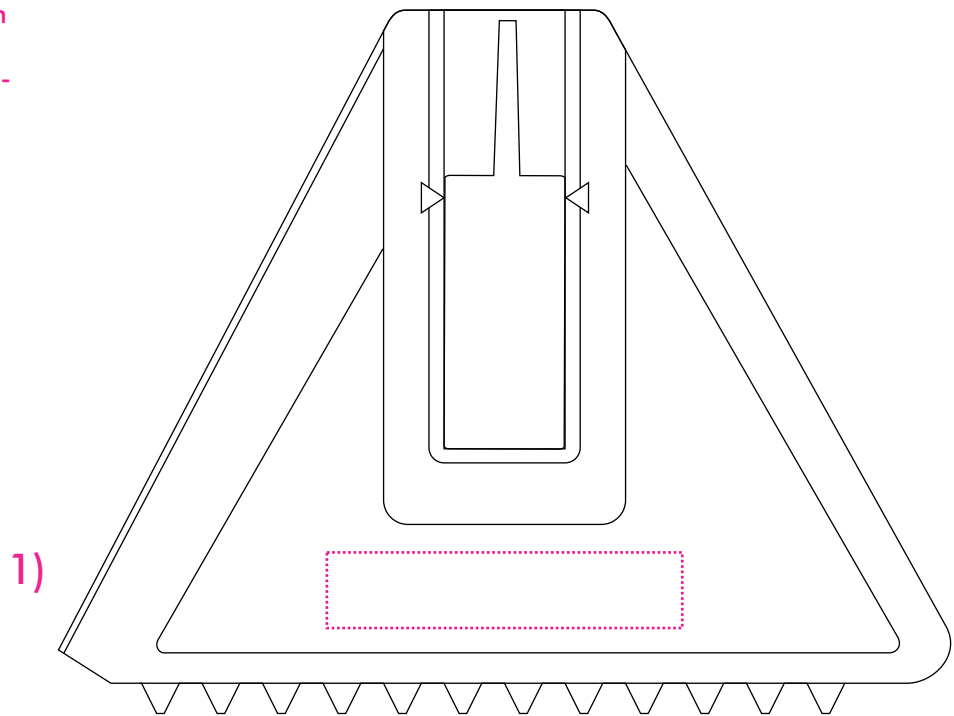

## Art.Nr. 7239

1) 47 x 10 mm

2) 70 x 60 mm

Max. Druckfläche

Max. print area

Max. drukoppervlakte

Surface d'impression

Superficie máxima de impresión

Max. misure stampa

-----  
Druck max. 3c

Print max. 3c

Max. aantal kleuren druk 3c

Impression max. 3c

Impresión max. 3c

Max. colori da stampa 3c

## Art.Nr. 7239

2) 117 x 86 mm

Max. Druckfläche

Max. print area

Max. drukoppervlakte

Surface d'impression

Superficie máxima de impresión

Max. misura stampa