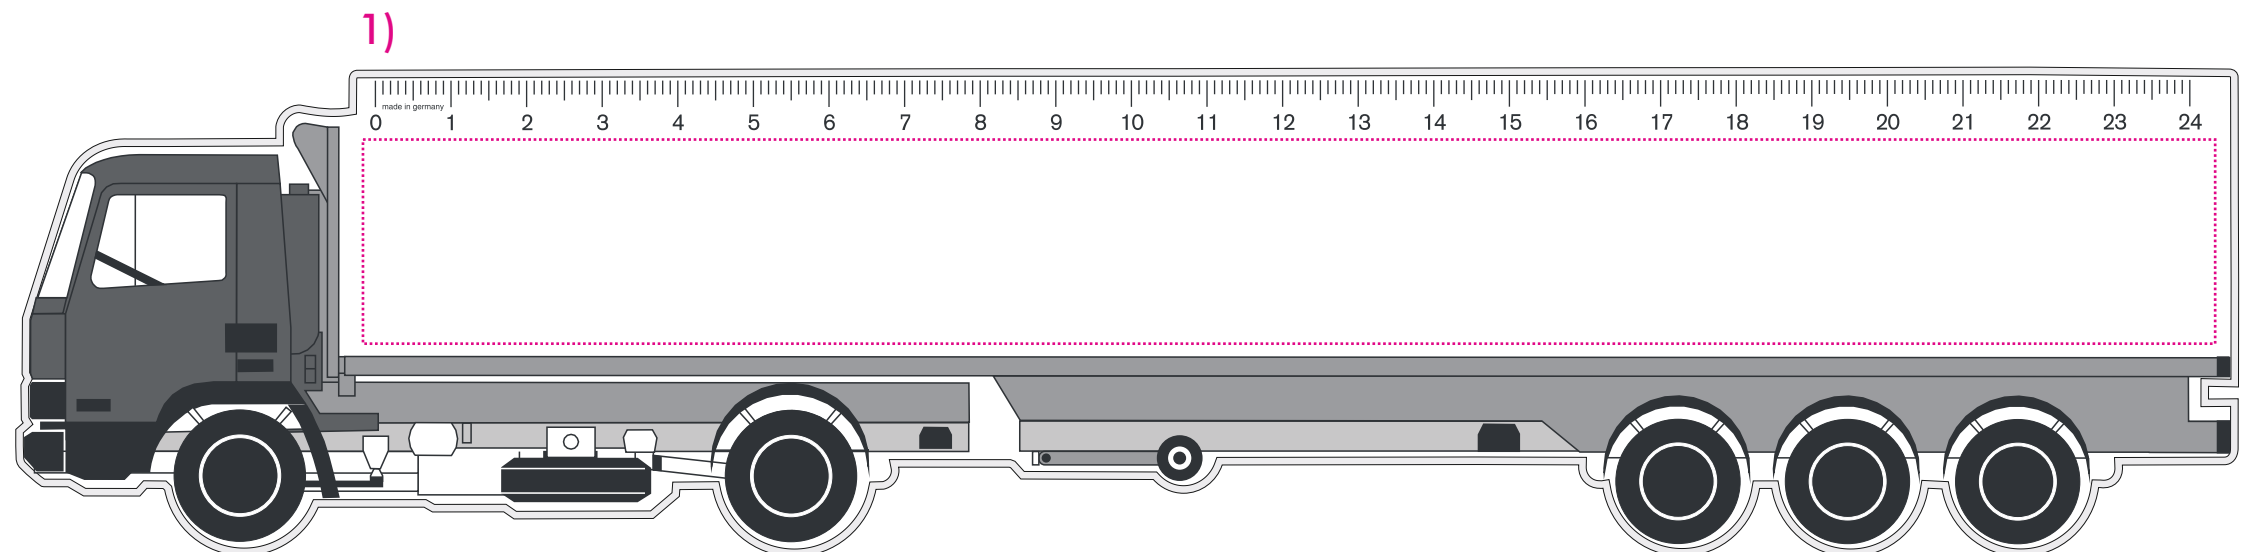

Siebdruck

Screenprinting | Zeefdruk | Sérigraphie | Serigrafia | Serigrafia

Art.Nr. 8641

1) 245 x 27 mm

Max. Druckfläche

Max. print area

Max. drukoppervlakte

Surface d'impression

Superficie máxima de impresión

Max. misura stampa

Seite 1/2

Digitaldruck

Digital printing | Digitale druk | Impression numérique | Impresión digital | Stampa digitale

Art.Nr. 8641

1) 291 x 61 mm

Max. Druckfläche

Max. print area

Max. drukoppervlakte

Surface d'impression

Superficie máxima de impresión

Max. misura stampa

Seite 2/2