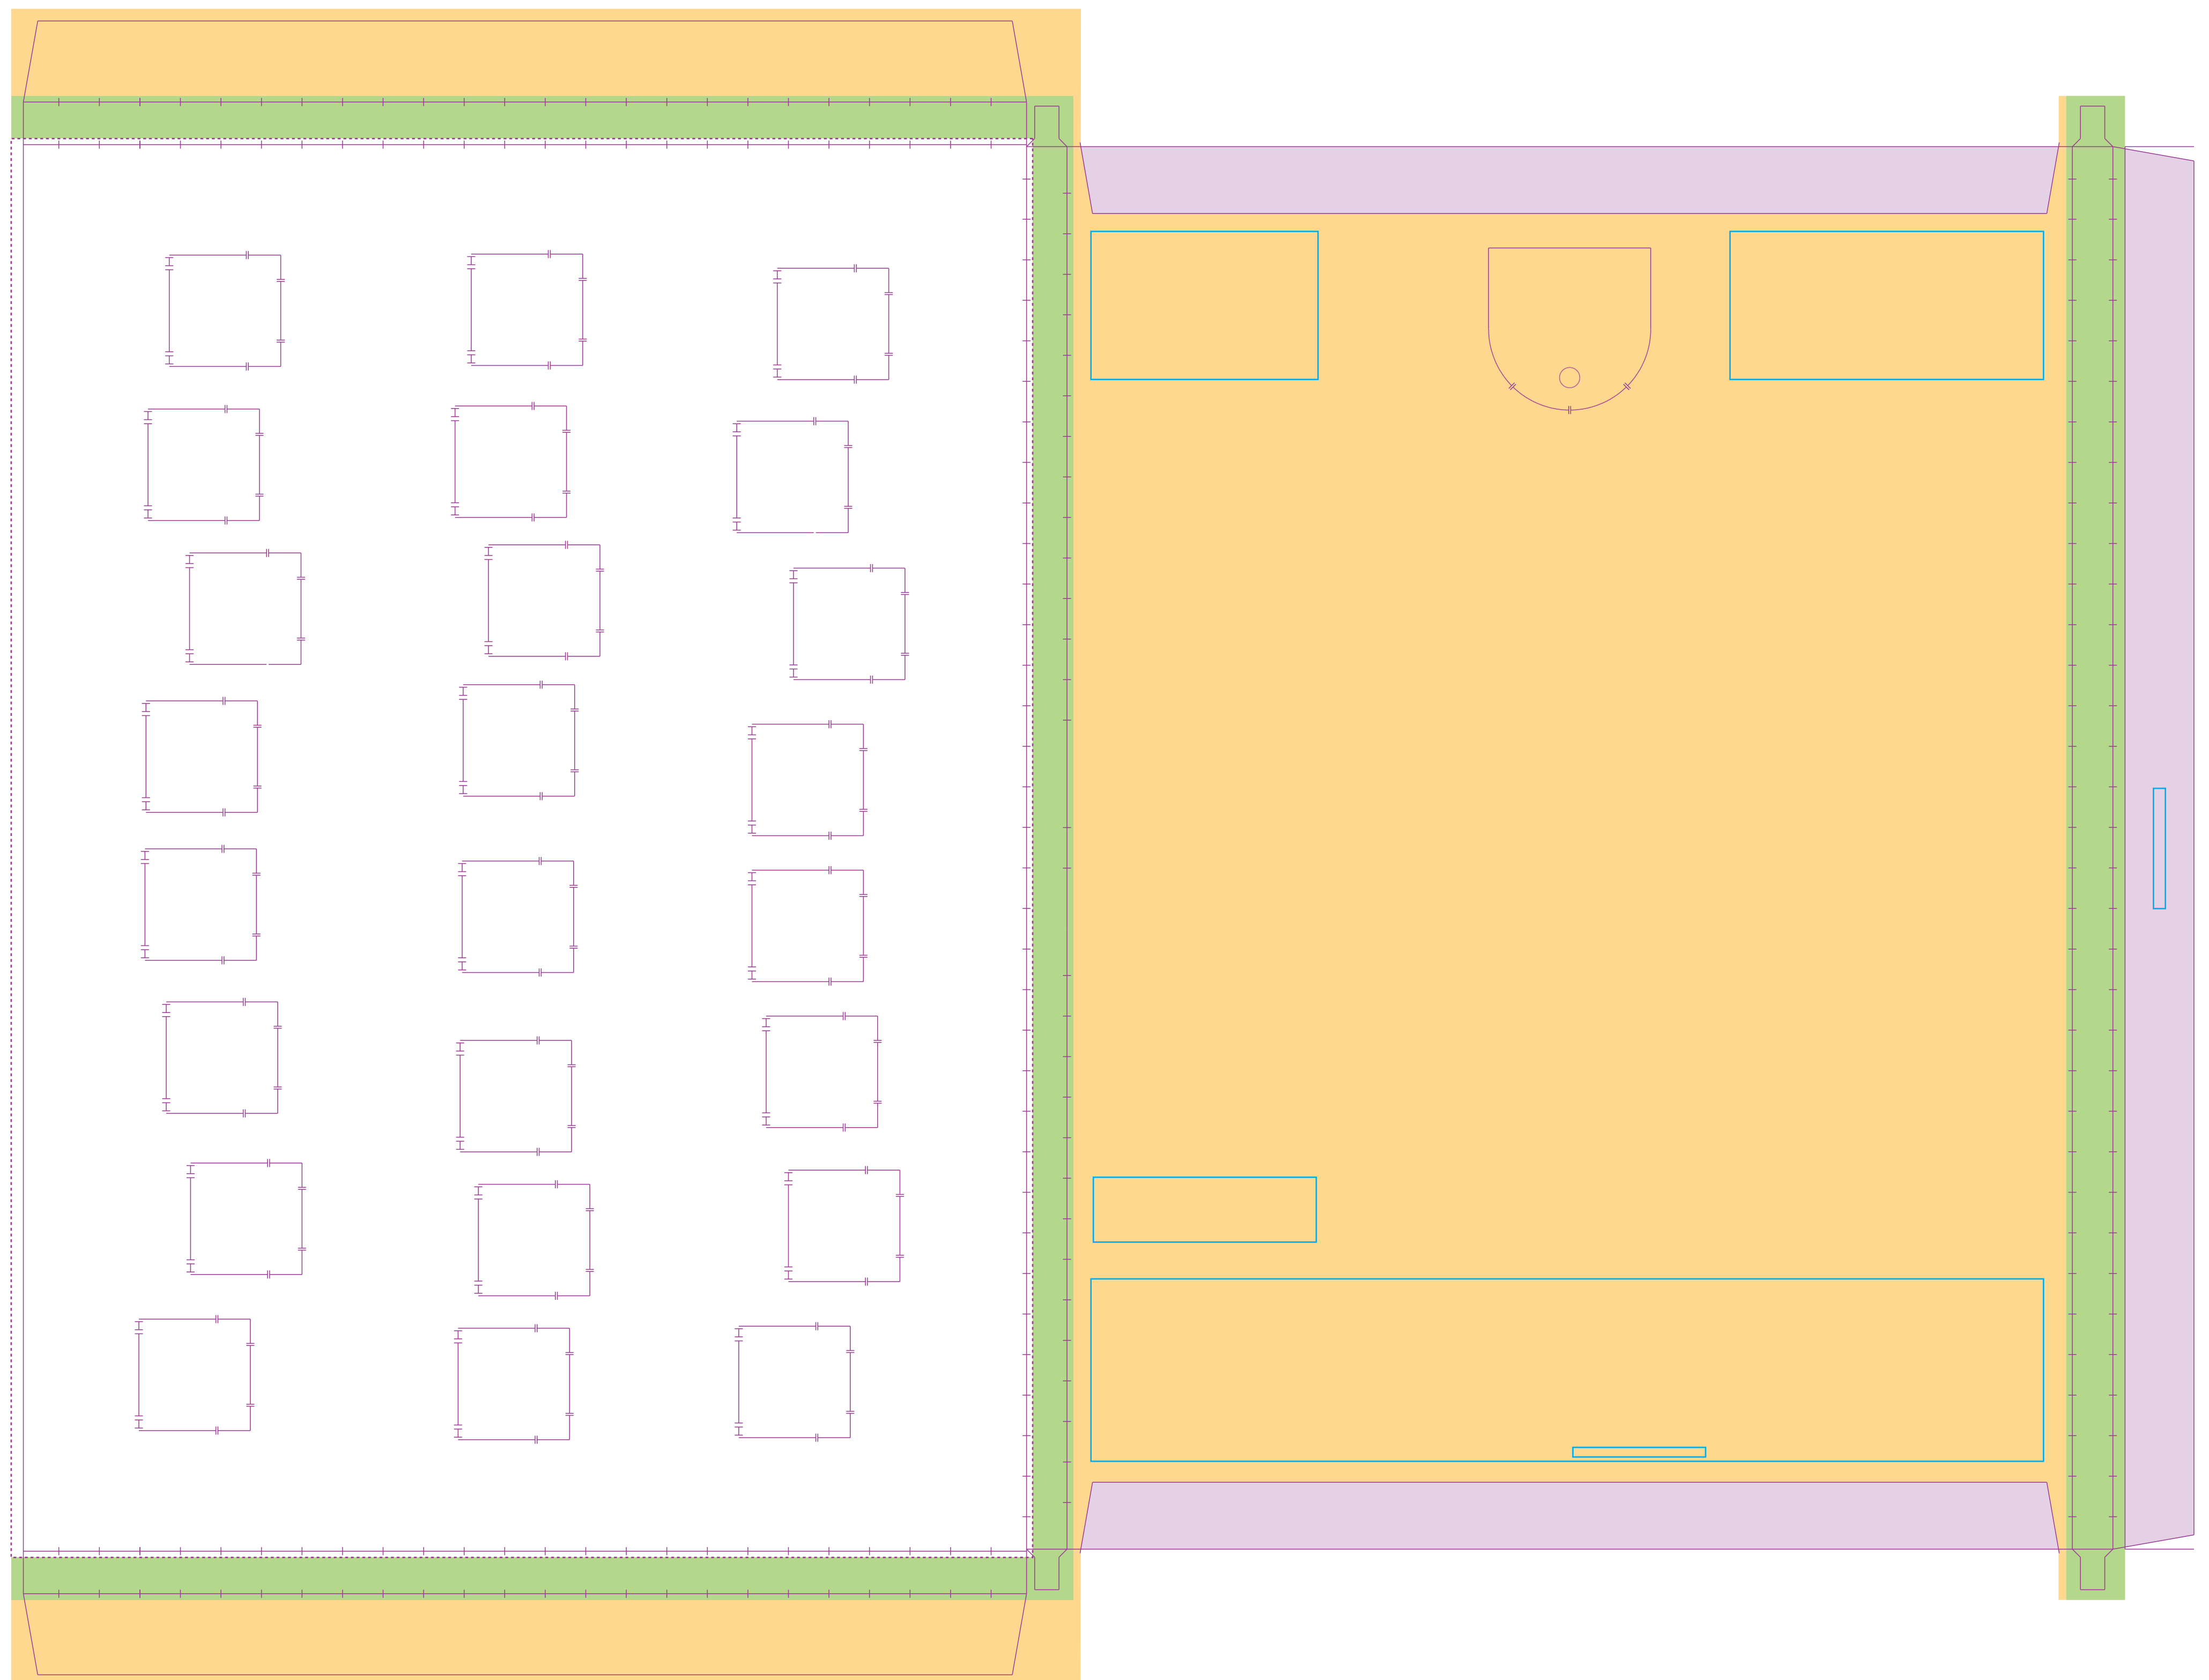

Artikel Nr. · Article No. : 110108049

reinpapier® Schoko-Adventskalender / Wand-Adventskalender (Hochformat)
 Paper chocolate Advent calendar / Wall Advent calendar (vertical format)
 Calendrier de l'avent – version écologique / Calendrier mural (format vertical)
 ca. / approx. / env. 248 x 346 x 10 mm

 Druckbild (Gestaltungsformat) für Vorderseite mit Überlappung in Seitenrand + Beschnitt 252 x 350 mm
 Print layout (design format) for front side with overlap at side edge + trim 252 x 350 mm
 Image d'impression (format de conception) pour le recto avec chevauchement dans la bordure + rognures 252 x 350 mm

 Druckbild (Gestaltungsformat) für Vorderseite mit Seitenrand und Überlappung in Seitenlaschen und Rückseite + Beschnitt 262 x 371 mm, 4. Seitenrand (Streifen) 14,5 x 371 mm
 Print layout (design format) for front side with side edge and overlap in side flaps and reverse side + trim 262 x 371 mm, 4th side edge (strip) 14,5 x 371 mm
 Image d'impression (format de conception) pour le recto avec bordure et chevauchement dans les languettes de côté et le verso + rognures 262 x 371 mm, 4ième bordure (bande) 14,5 x 371 mm

Druckbild (Gestaltungsformat) für Vorderseite mit Überlappung in Seitenrand + Beschnitt 350 x 252 mm

Print layout (design format) for front side with overlap at side edge + trim 350 x 252 mm

Image d'impression (format de conception) pour le recto avec chevauchement dans la bordure + rognures 350 x 252 mm