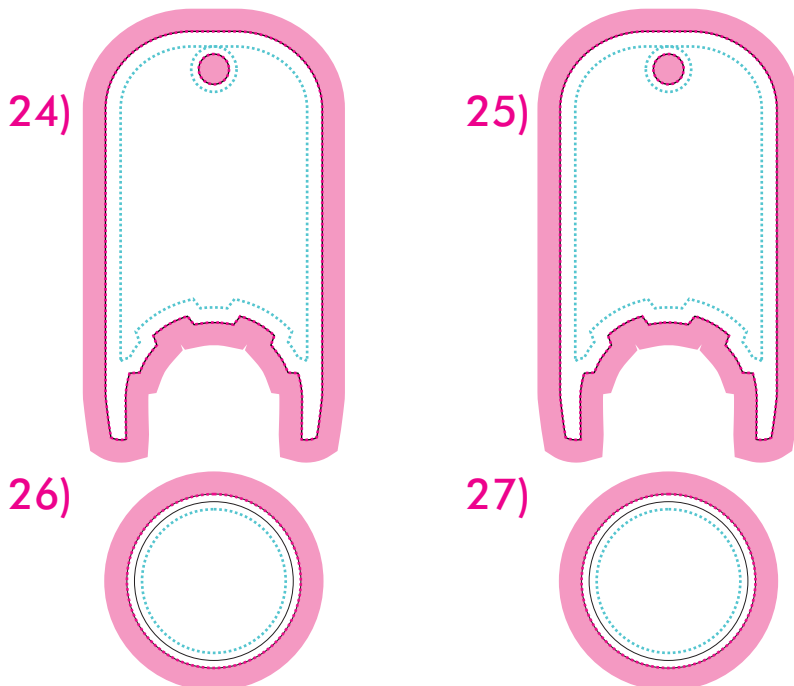

## Art.Nr. 7439

24) 29 x 54 mm

26) ø 23 mm

25) 29 x 54 mm

27) ø 23 mm

Max. Druckfläche

Max. print area

Max. drukoppervlakte

Surface d'impression

Superficie máxima de impresión

Max. misure stampa

3mm Beschnittzugabe - 3 mm Bleed - 3 mm valse snit - 3 mm saigner - Sangrado de 3 mm - 3 mm di abbondanza

Begrenzung wichtiger Motivdetails/border important picture details/ Begrenzing belangrijke Motief details/  
Touchent important image details/ Limitacion importantes detalles del diseño/ Limitazione importanti dettagli disegno (24 x 41 mm)

3 mm Beschnittzugabe - 3 mm Bleed - 3 mm valse snit - 3 mm saigner - Sangrado de 3 mm - 3 mm di abbondanza

Begrenzung wichtiger Motivdetails/border important picture details/ Begrenzing belangrijke Motief details/  
Touchent important image details/ Limitacion importantes detalles del diseño/ Limitazione importanti dettagli disegno (ø 19 mm)