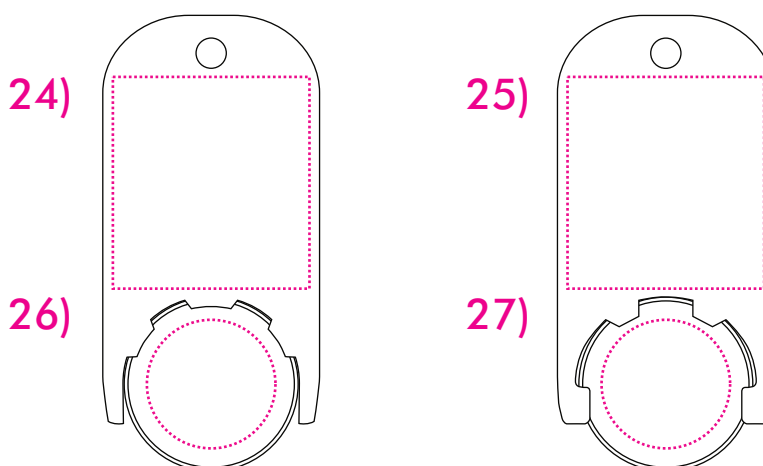

## Art.Nr. 7439

24) 26 x 28 mm

26) ø 17 mm

25) 26 x 28 mm

27) ø 17 mm

Max. Druckfläche

Max. print area

Max. drukoppervlakte

Surface d'impression

Superficie máxima de impresión

Max. misura stampa

-----  
Druck max. 4c

Print max. 4c

Max. aantal kleuren druk 4c

Impression max. 4c

Impresión max. 4c

## Art.Nr. 7439

24) 29 x 54 mm

26) ø 23 mm

25) 29 x 54 mm

27) ø 23 mm

Max. Druckfläche

Max. print area

Max. drukoppervlakte

Surface d'impression

Superficie máxima de impresión

Max. misure stampa

3mm Beschnittzugabe - 3 mm Bleed - 3 mm valse snit - 3 mm saigner - Sangrado de 3 mm - 3 mm di abbondanza

Begrenzung wichtiger Motivdetails/border important picture details/ Begrenzing belangrijke Motief details/  
Touchent important image details/ Limitacion importantes detalles del diseño/ Limitazione importanti dettagli disegno (24 x 41 mm)