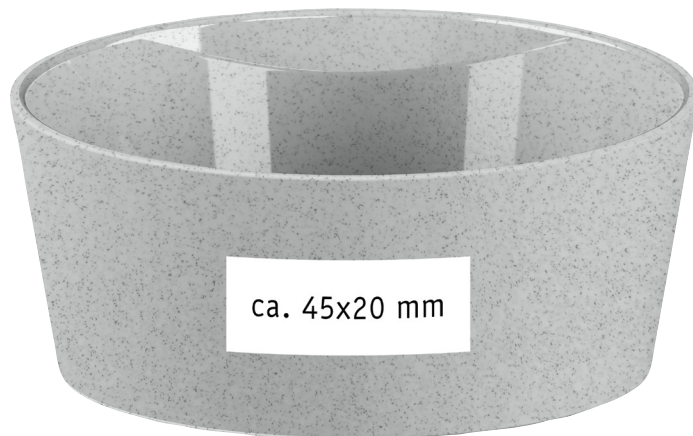

STANDKOPIE

Projekt: CONNECT

Erstellt am:

Bearbeiter:

Standkopie-Nr.:

Farbe | Color: **4c**

Maße | Dimensions: **ca. 45x20 mm**

Druckgröße | Printingsize: **1:**

»CONNECT

Design: koziol werksdesign

Schale 400 ml

Bowl 400 ml

Maße: **123 x 123 x 50 mm**
Dimensions: **in.**

Die universelle Schale für Bowls, Suppen und Salate.

CONNECT hat genau das richtige Format für alle aktuellen Food-Trends und macht sich in jeder Küche schnell unentbehrlich. Zum Frühstück mausert sie sich zur Müsli-Schale, daneben eignet sie sich auch bestens zur Aufbewahrung von Speisen und Lebensmitteln.

The universal bowl for soup, salad, and dessert. CONNECT is exactly the right size for all current food trends and will become indispensable in every kitchen. It transforms into a cereal bowl at breakfast and is also perfect for ice cream after dinner!