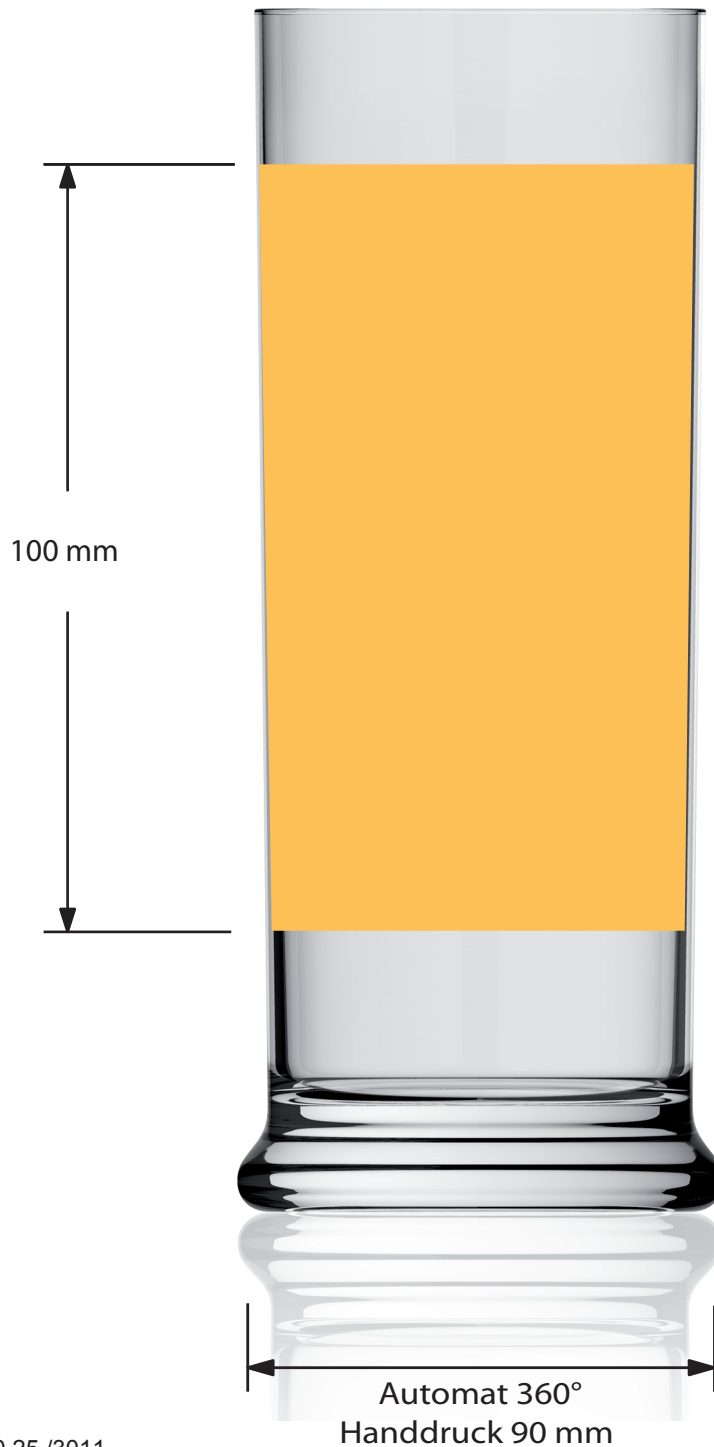

Dekorstand
Decoration positioning

Artikel / article
Clubbecher 0,25 /3011

Zeichner / drawer
Eisenbach

The printing area shown on this document is for indication purposes only. The actual size may be smaller or larger depending on the required decoration
Die auf diesem Dokument angegebene Druckfläche, dient lediglich als Leitfaden. Die tatsächliche Größe kann und wird je nach Dekorausführung größer oder kleiner ausfallen