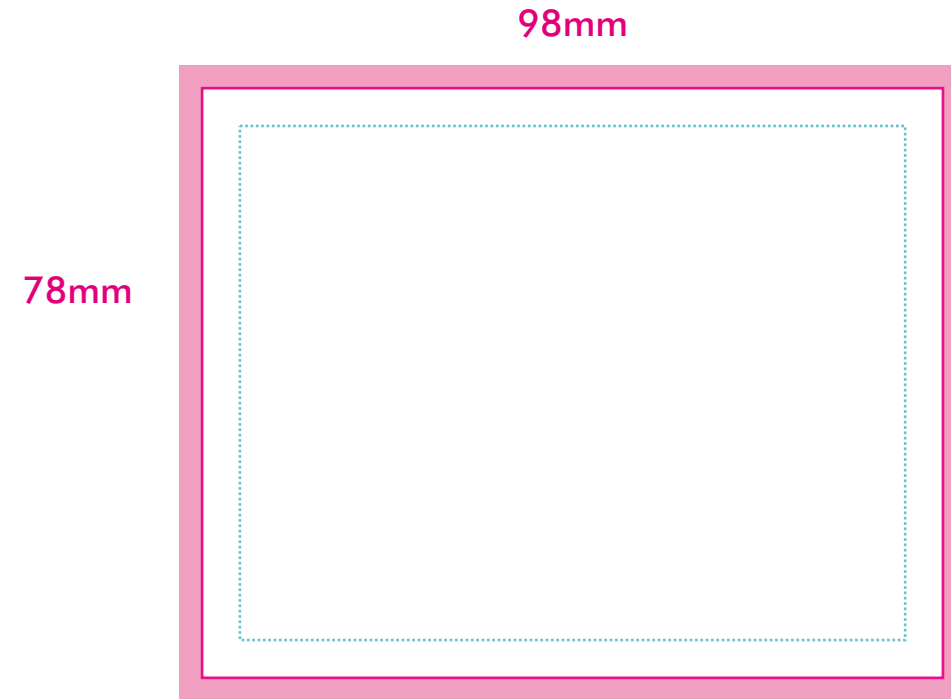

Siebdruck

Screenprinting | Zeefdruk | Sérigraphie | Serigrafia | Serigrafia

Art.Nr. 7004KPC

14) 99 x 40 mm

15) 99 x 40 mm

2) 99 x 40 mm

35) 30 x 40 mm

36) 30 x 40 mm

Max. Druckfläche

Max. print area

Max. drukoppervlakte

Surface d'impression

Superficie máxima de impresión

Max. misura stampa

Seite 1/1

Einzelblattdruck auf Anfrage
Single sheet print on request
Bedrukking memoblaadjes op aanvraag
Impression feuille à feuille sur demande
Impresión hoja a hoja sobre pedido
Personalizzazione foglietti su richiesta

3mm Beschnittzugabe - 3 mm Bleed - 3 mm valse snit - 3 mm saigner - Sangrado de 3 mm - 3 mm di abbondanza
Begrenzung wichtiger Motivdetails/border important picture details/ Begrenzing belangrijke Motief details/
Touchent important image details/ Limitacion importantes detalles del diseño/ Limitazione importanti dettagli disegno (88 x 68 mm)