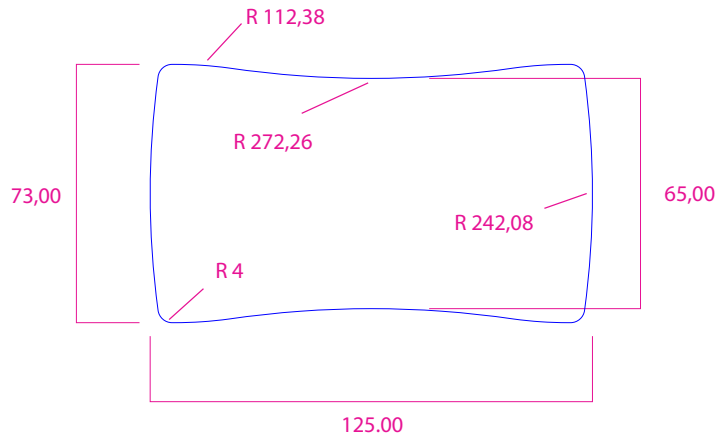

# STANDKOPIE

Projekt: BASIC

Erstellt am:

Bearbeiter:

Standkopie-Nr.:

Farbe | Color: AML - 4c

Maße | Dimensions: ca. 125x73 mm

Druckgröße | Printingsize: 1:2

## »BASIC

Design: koziol werksdesign

**Lunchbox**

**Lunch Box**

Maße: 122 x 168 x 66 mm  
Dimensions: 4.8x6.61x2.6 in.

Alles bleibt frisch! In der geräumigen Box finden Brote, Snacks, Obst und sogar belegte Brötchen Platz und sind frisch und appetitlich aufbewahrt. Das spezielle Soft-Design mit abgerundeten Kanten ist ein haptisches Vergnügen und vermeidet lästiges Anecken beim Transport im Rucksack, in der Schultasche oder im Auto. Diese Lunchbox bietet zudem eine besondere Möglichkeit der Individualisierung, denn dank ausgeklügelter Formentechnik kann nahezu jede Grafik als haptisches 3D-Motiv direkt in den Deckel eingearbeitet werden. Sieht toll aus, fasst sich gut an und macht die Box zum einzigartigen Werbeträger.