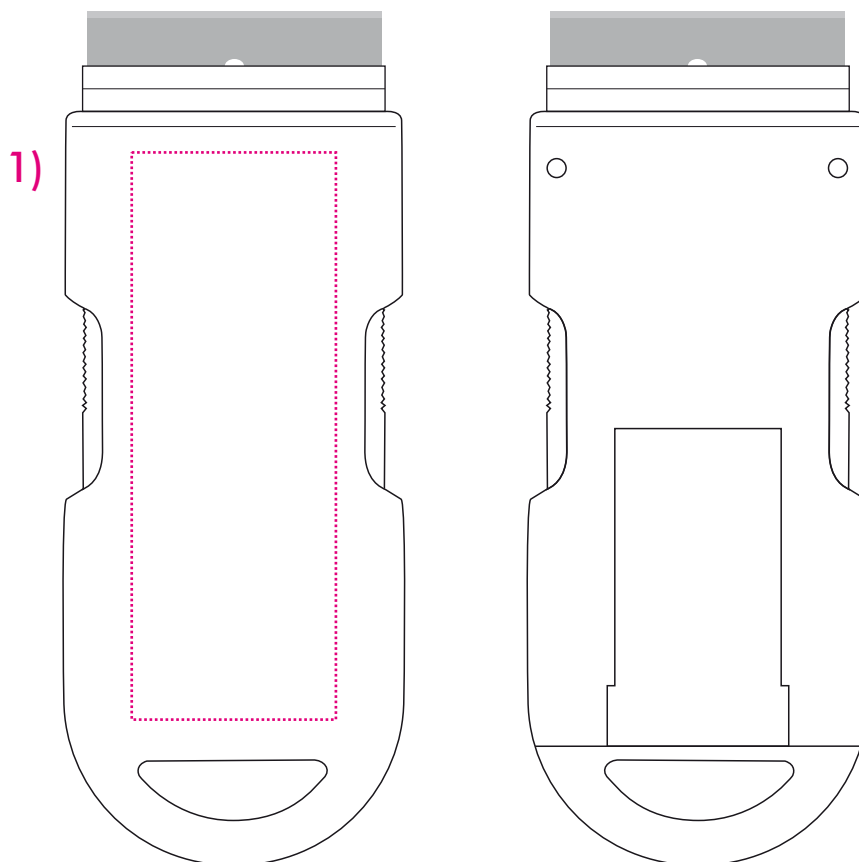

Siebdruck

Screenprinting | Zeefdruk | Sérigraphie | Serigrafía | Serigrafia

Seite 1/2

Art.Nr. 7146

1) 27 x 75 mm

Max. Druckfläche

Max. print area

Max. drukoppervlakte

Surface d'impression

Superficie máxima de impresión

Max. misura stampa

Art.Nr. 7146

1) 42 x 97 mm

Max. Druckfläche

Max. print area

Max. drukoppervlakte

Surface d'impression

Superficie máxima de impresión

Max. misura stampa