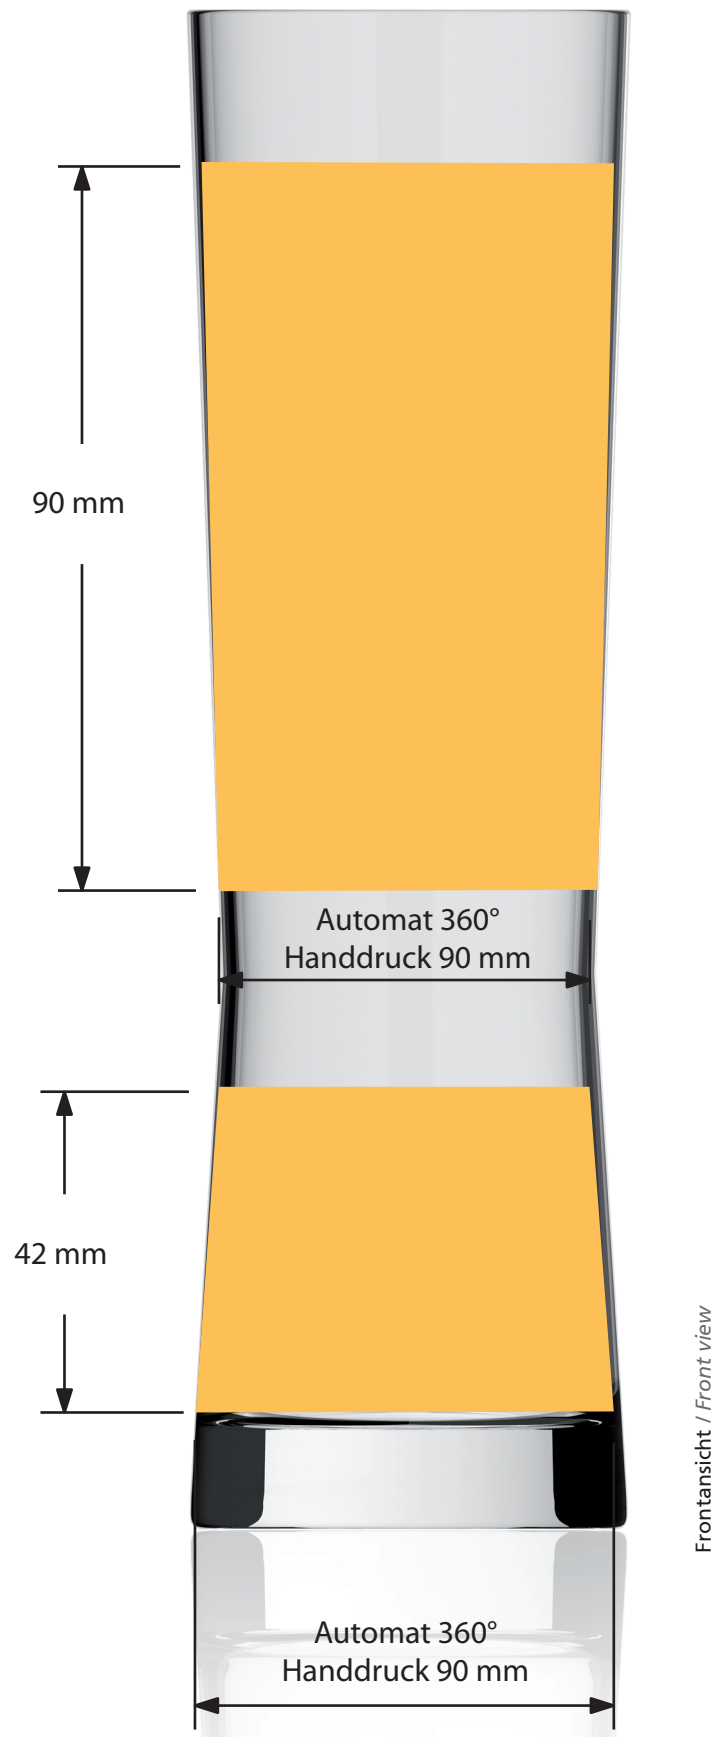

Dekorstand  
Decoration positioning

Artikel / article  
Fresh 0,3 1/2996

Zeichner / drawer  
Eisenbach

The printing area shown on this document is for indication purposes only. The actual size may be smaller or larger depending on the required decoration  
Die auf diesem Dokument angegebene Druckfläche, dient lediglich als Leitfaden. Die tatsächliche Größe kann und wird je nach Dekorausführung größer oder kleiner ausfallen

Automat  
Handdruck