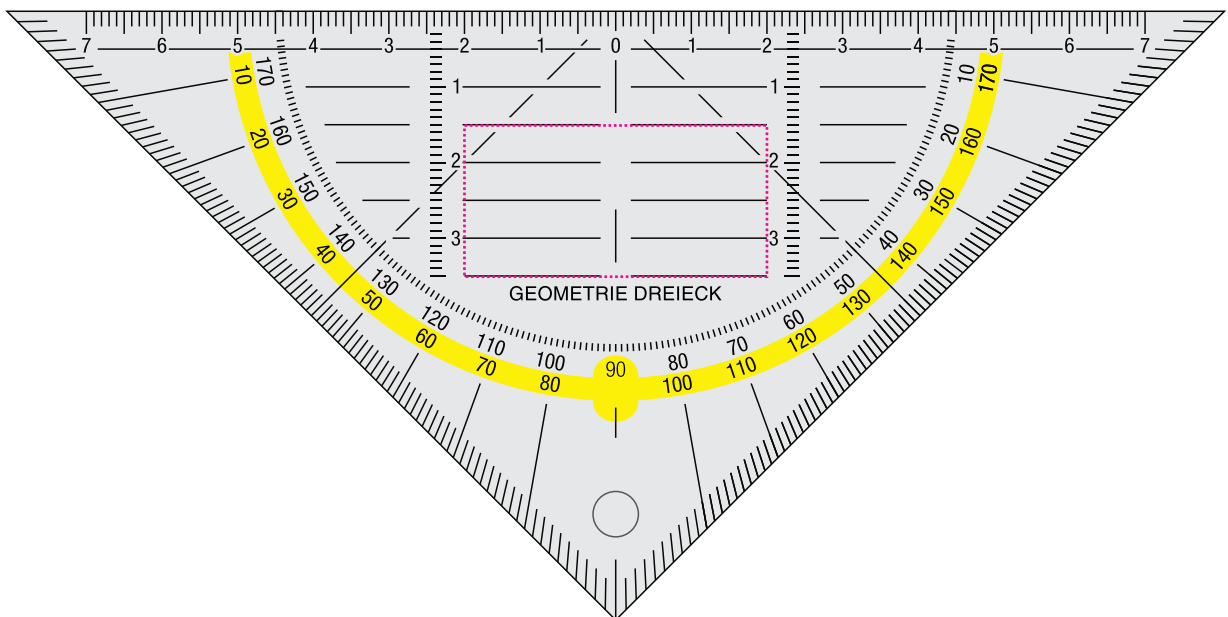

## Art.Nr. 7728

16) 40 x 20 mm

Max. Druckfläche

Max. print area

Max. drukoppervlakte

Surface d'impression

Superficie máxima de impresión

Max. misura stampa

## Art.Nr. 7728

16) 40 x 30 mm

Max. Druckfläche

Max. print area

Max. drukoppervlakte

Surface d'impression

Superficie máxima de impresión

Max. misura stampa