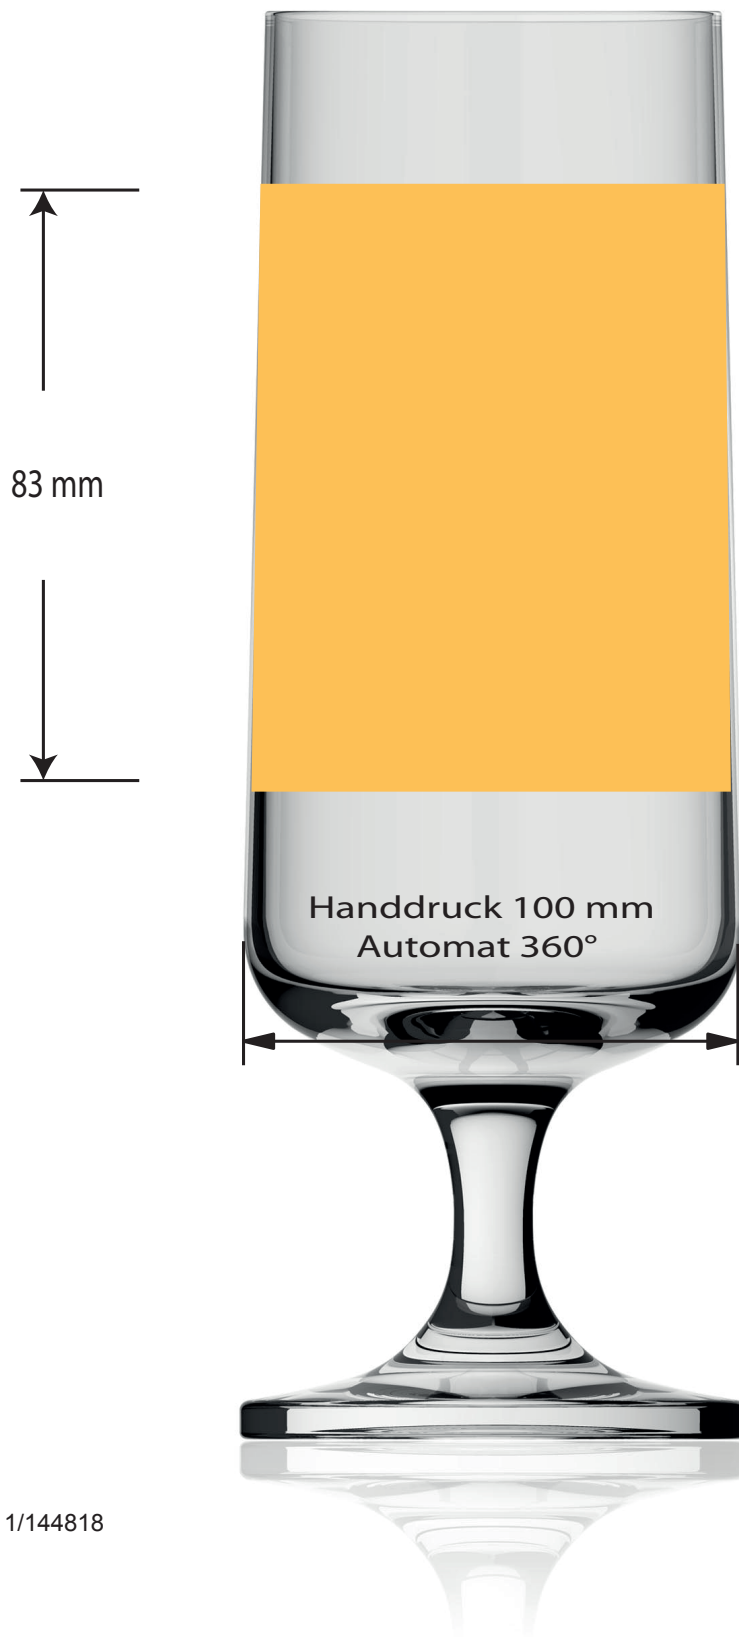

Dekorstand  
Decoration positioning

Artikel / article

Perl Po. 0,3 1/144818

Zeichner / drawer

Eisenbach

The printing area shown on this document is for indication purposes only. The actual size may be smaller or larger depending on the required decoration  
Die auf diesem Dokument angegebene Druckfläche, dient lediglich als Leitfaden. Die tatsächliche Größe kann und wird je nach Dekorausführung größer oder kleiner ausfallen