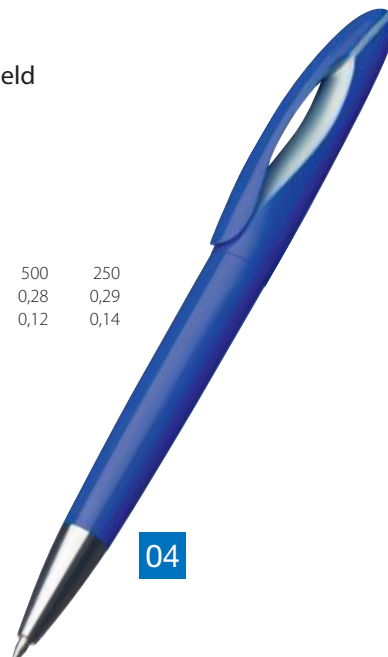

04

24

29

08

10

05