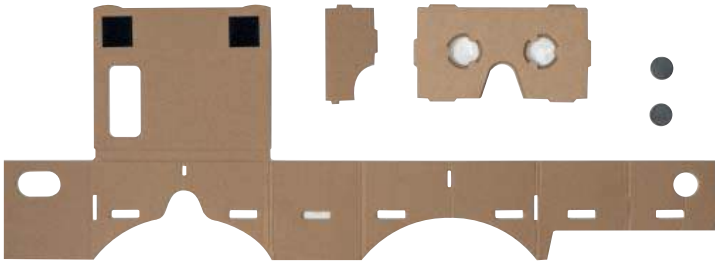

0356
VR-Brille Portsmouth

ab € 0,99

Material: Pappe
Information: Baukasten
Veredelungsart: Tampondruck
Druckstand: auf eine Seite
Einzelverpackung: Polybeutel
Größe: 14,3 x 9 x 6 cm
Werbefläche: 6 x 4 cm

Stück	5000	1000	500	250	100
€/Stück	0,99	1,04	1,09	1,14	1,19
Druck/St.	0,44	0,48	0,53	0,57	0,60

Werbekosten ** € 49,50.