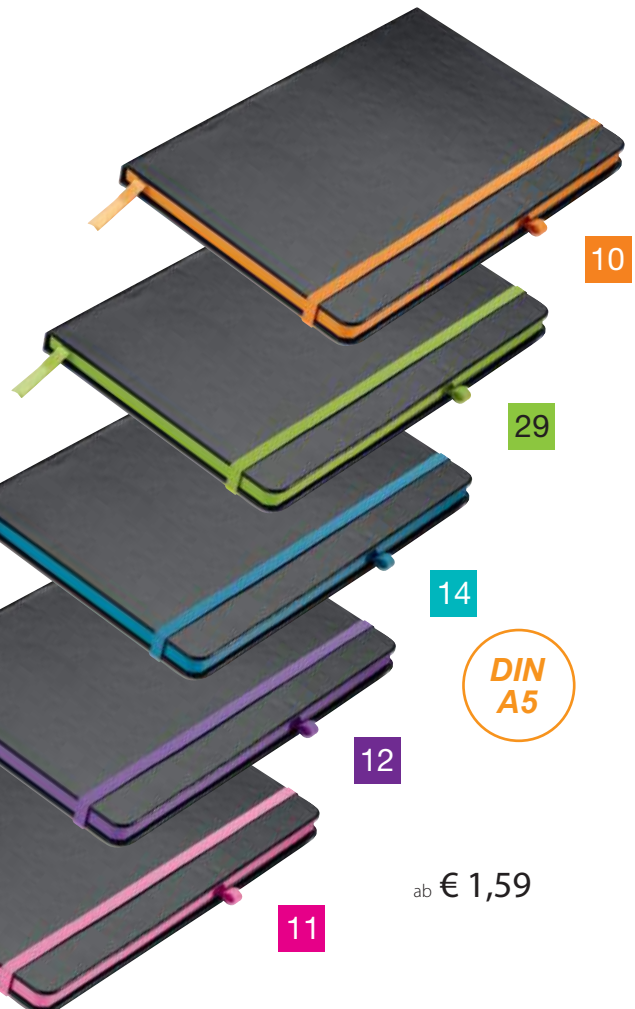

10

29

14

12

11

DIN
A5

ab € 1,59