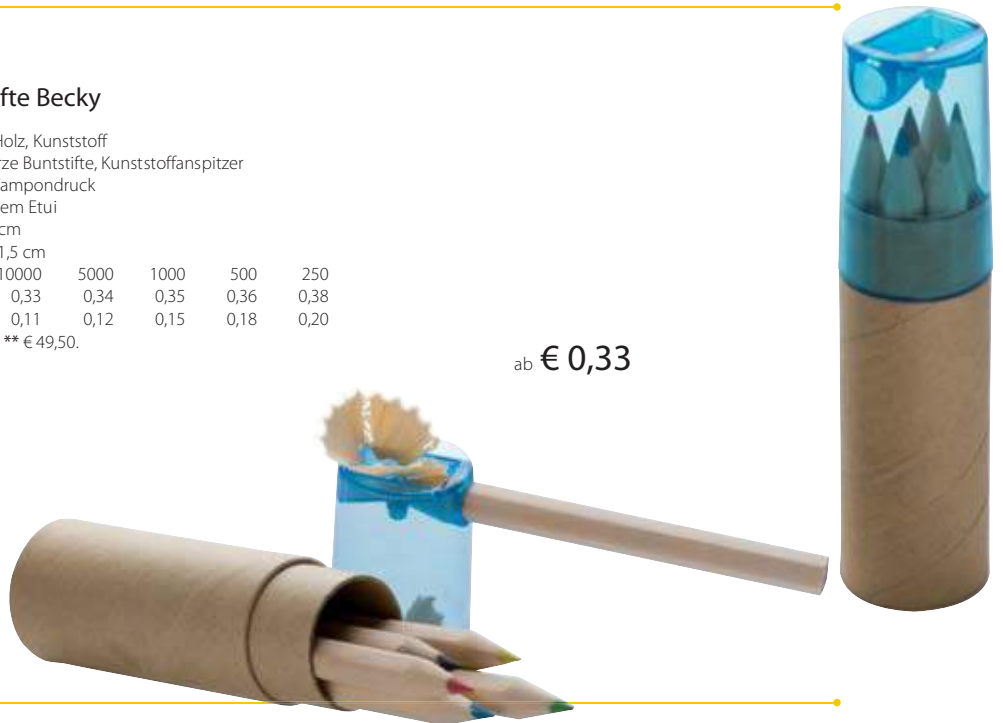

1132
Holzbuntstifte Becky

Material: Pappe, Holz, Kunststoff
Information: 6 kurze Buntstifte, Kunststoffanspitzer
Veredelungsart: Tampondruck
Druckstand: auf dem Etui
Größe: 10 x ø 2,7 cm
Werbefläche: 5 x 1,5 cm

Stück	10000	5000	1000	500	250
€/Stück	0,33	0,34	0,35	0,36	0,38
Druck/St.	0,11	0,12	0,15	0,18	0,20

Werbevorkosten ** € 49,50.

ab € 0,33