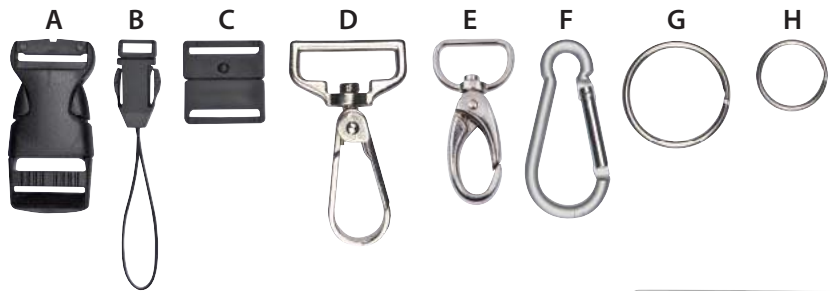

**YOUR DESIGN
FAREAST**

premiums

**YOUR DESIGN
FAREAST**

**5203
Lanyard Nagasaki**

Material: Polyester, Satin, Nylon, Papier, Soft-Polyester
 Information: Größe: 2 cm Bandbreite, 10 cm bis zum Steckverschluss, 90 cm umlaufende Druckfläche,
 Druckfläche: 18 mm x 890 mm, Farben: nach Pantone,
 Komponenten: siehe A bis J, Lieferzeit: ca. 1 bis 4 Wochen
 Veredelungsart: Siebdruck, Transfer, Offset-Druck, Webung
 Hinweis: Mindestmenge: 100 Stück, Preise auf Anfrage,
 Haben Sie noch Fragen, wir beraten Sie gerne.
 Größe: 2 x 90 (2 x 45) cm
 Werbefläche: allover cm