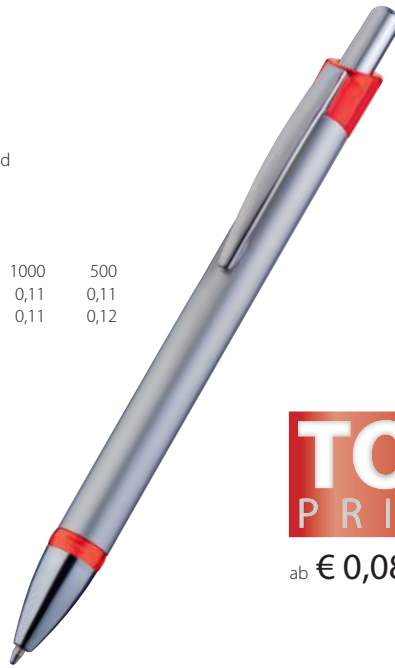

TOP PRICE

Material: Kunststoff

Mine: Kunststoffgroßraummine blauschreibend

Veredelungsart: Tampondruck

Druckstand: unterhalb vom Clip

Größe: 13,9 x ø 1,1 cm

Werbefläche: 4 x 0,6 cm

Stück	25000	10000	5000	1000	500
€/Stück	0,08	0,09	0,10	0,11	0,11
Druck/St.	0,06	0,08	0,09	0,11	0,12
Werbekosten **	€ 49,50.				