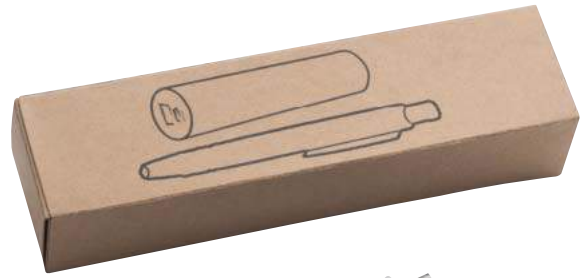

0082 Set Powerbank & Touch-Pen Siena

Material: Metall, Kunststoff
Mine: Kunststoffgroßraummine blauschreibend
Information: Kapazität 2.200 mAh, Touch-Pen, USB-Ladekabel
Veredelungsart: Tampondruck
Druckstand: unterhalb vom Clip
Einzelverpackung: Karton
Hinweis: Gravur auf der Powerbank auf Anfrage
Größe: 9 x 2,2 x 2,2 cm
Werbefläche: 4 x 0,7 cm

Stück	500	250	100	50	25
€/Stück	4,59	4,79	4,99	5,29	5,49
Druck/St.	0,35	0,39	0,45	0,48	1,35

Werbekosten ** € 49,50.