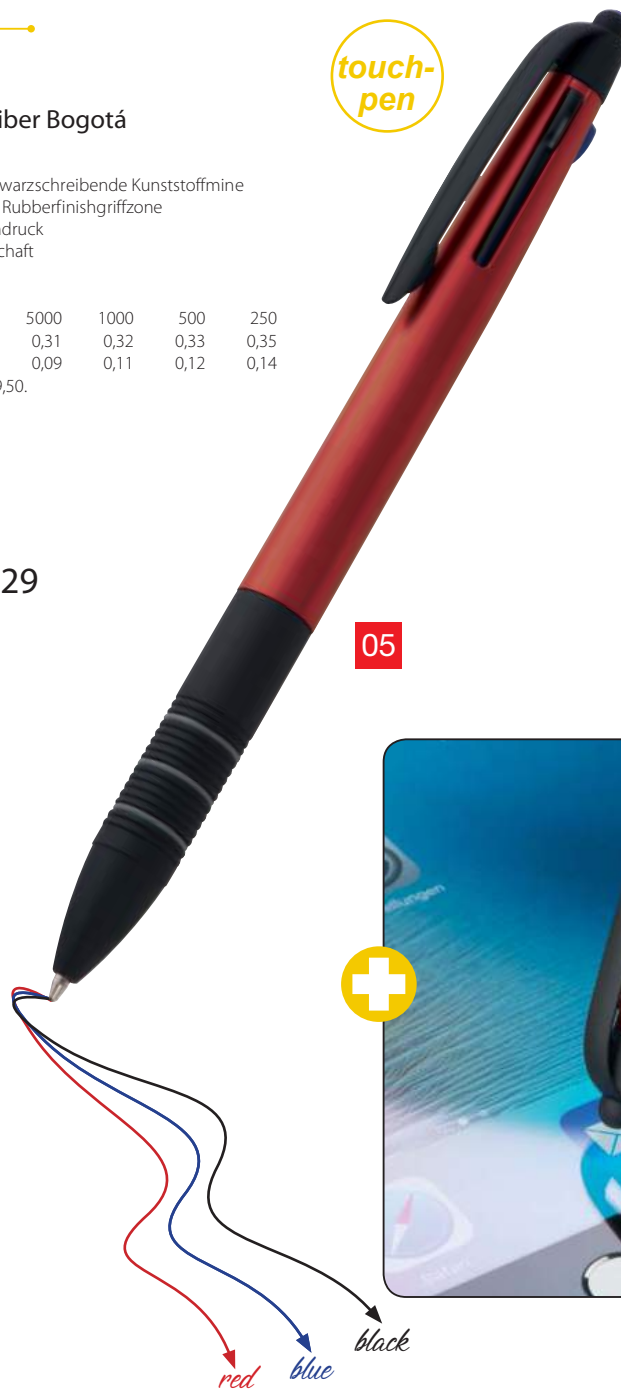

07

04

ab € 0,29

05