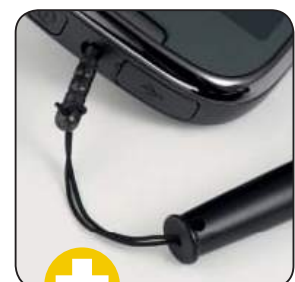

8958
Touch-Pen Independence

Material: Kunststoff, ABS, Gummi
Information: 3,5 mm Klinkeanschluss
Veredelungsart: Tampondruck
Druckstand: mittig auf dem Schaft
Größe: 10,9 x ø 0,9 cm
Werbefläche: 2,2 x 0,4 cm

Stück	25000	10000	5000	1000	500
€/Stück	0,11	0,12	0,13	0,14	0,14
Druck/St.	0,06	0,08	0,09	0,11	0,12

Werbevorkosten ** € 49,50.

ab € 0,11

touch-
point