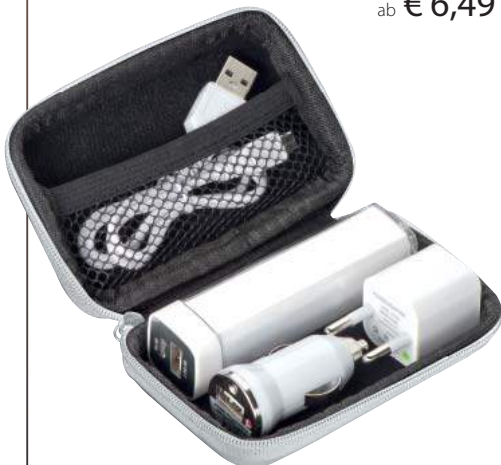

Stück	500	250	100	50	25
€/Stück	4,59	4,79	4,99	5,29	5,49
Druck/St.	0,35	0,39	0,45	0,48	1,35

Werbekosten ** € 49,50.

**2.200
mAh**

**touch-
pen**

ab € 4,59

0081 Reiseset Exeter

Material: PU, Kunststoff
 Information: Powerbank, Kapazität 2.200 mAh, Netzadapter,
 USB-Ladekabel, KFZ-USB Adapter
 Veredelungsart: UV-Druck
 Druckstand: auf dem Etui
 Einzelverpackung: Karton
 Größe: 11,3 x 7 x 4 cm
 Werbefläche: 4 x 2 cm

Stück	500	250	100	50	25
€/Stück	6,49	6,79	6,99	7,19	7,49
Druck/St.	0,75	0,78	0,83	1,05	1,95

Werbekosten ** € 49,50.

ab € 6,49

**2.200
mAh**

0124
Handyhalter mit Touch-Pen Blackpool

Material: Metall, ABS, Silikon
 Information: Touch-Pen
 Veredelungsart: Lasergravur
 Gravurstand: unten am Rand
 Einzelverpackung: Karton
 Größe: 9 x 5 x 7 cm
 Werbefläche: 6 x 0,8 cm