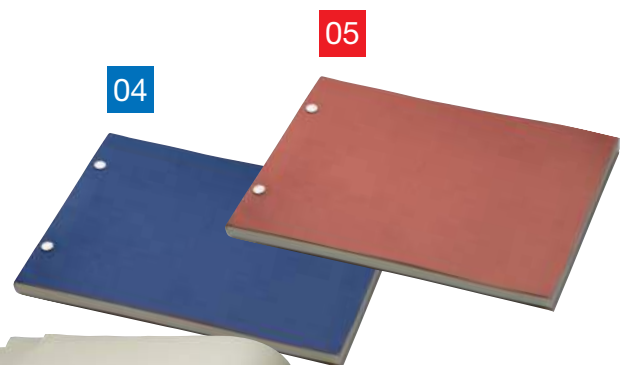

3447 Notizbuch Erding

Material: Papier, Pappe
Information: Seitenzahl 160, Papier blanko, Grammatik 70 g/m²
Veredelungsart: Tampondruck
Druckstand: vorne mittig
Größe: 25,3 x 17,8 x 1,2 cm
Werbefläche: 5 x 3 cm

Stück	5000	1000	500	250	100
€/Stück	0,69	0,74	0,79	0,84	0,89
Druck/St.	0,29	0,33	0,38	0,42	0,45

Werbevorkosten ** € 49,50.

04

05

ab € 0,69