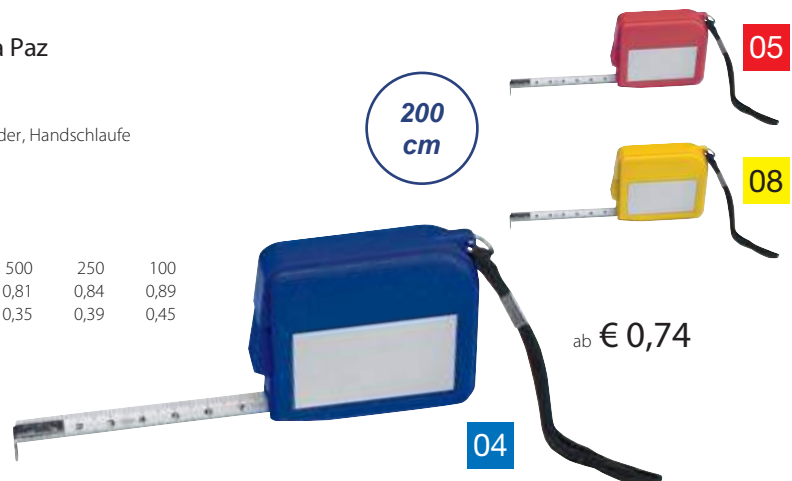

8802
2 Meter Stahlbandmaß La Paz

Material: Kunststoff, Stahl
Information: Festhaltetaste, Rückholfeder, Handschlaufe
Veredelungsart: Tampondruck
Druckstand: mittig auf dem Plättchen
Einzelverpackung: Karton
Größe: 6,2 x 5,5 x 2 cm
Werbefläche: 4,5 x 2 cm

Stück	5000	1000	500	250	100
€/Stück	0,74	0,78	0,81	0,84	0,89
Druck/St.	0,30	0,33	0,35	0,39	0,45
Werbevorkosten **	€ 49,50.				

ab € 0,74