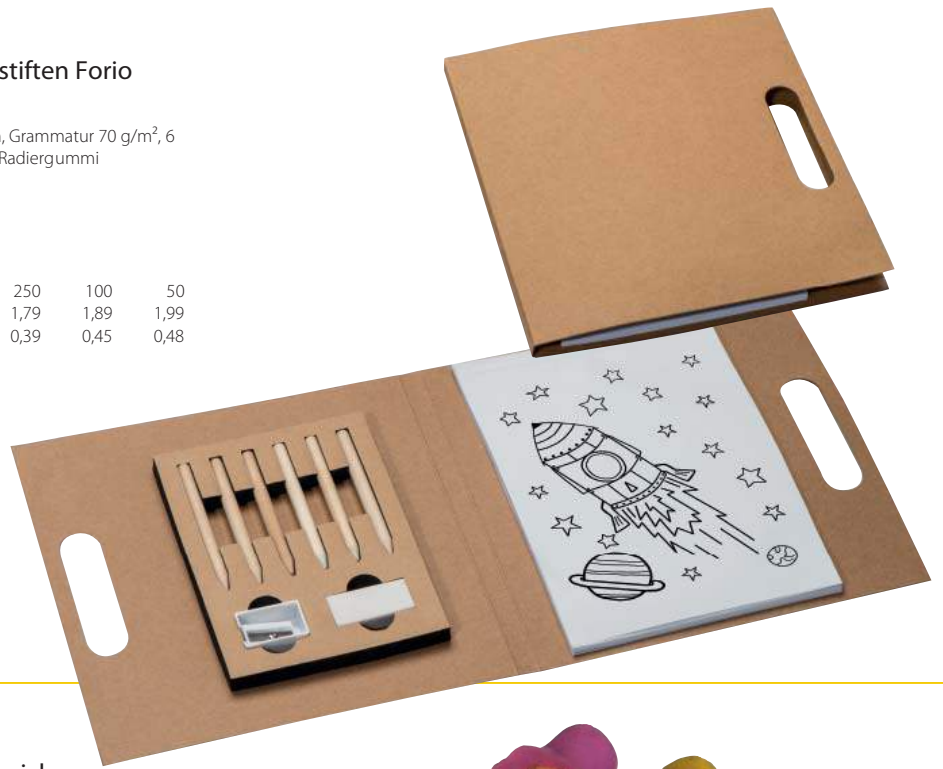

0493 Kindermalbuch mit Buntstiften Forio

Material: Papier, Holz
Information: Malblock mit 30 Blättern, Grammatik 70 g/m², 6 kurze Buntstifte, Kunststoffanspitzer, Radiergummi
Veredelungsart: Tampondruck
Druckstand: auf den Pappkarton
Einzelverpackung: Polybeutel
Größe: 21 x 20,5 x 1 cm
Werbefläche: 5 x 5 cm

Stück	1000	500	250	100	50
€/Stück	1,59	1,69	1,79	1,89	1,99
Druck/St.	0,33	0,35	0,39	0,45	0,48

Werbevorkosten ** € 49,50.

ab € 1,59

3052 Hexenkugelschreiber Ipswich

Material: Holz, Filz, Wolle, Metall
Mine: Kunststoffmine blauschreibend
Veredelungsart: Tampondruck
Druckstand: auf den Holzkörper
empfohlene Druckfarbe: schwarz
Hinweis: Nicht geeignet für Kinder unter 3 Jahren
Größe: 16 x ø 2,8 cm
Werbefläche: 3 x 0,6 cm

Stück	5000	1000	500	250	100
€/Stück	1,19	1,24	1,29	1,34	1,39
Druck/St.	0,09	0,11	0,12	0,14	0,23

Werbevorkosten ** € 49,50.

ab € 1,19