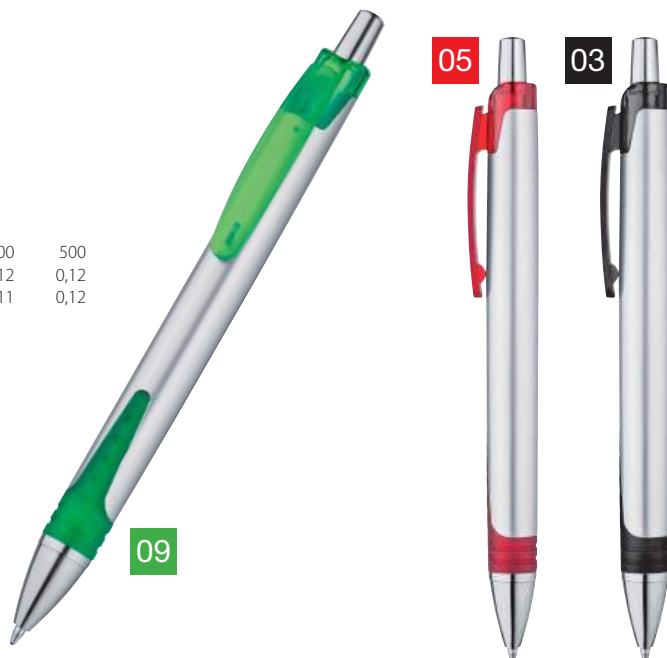

TOP PRICE

Material: Kunststoff

Mine: Kunststoffgroßraummine blauschreibend

Veredelungsart: Tampondruck

Druckstand: unterhalb vom Clip

Größe: 14,2 x ø 1,0 cm

Werbefläche: 4 x 0,7 cm

Stück	25000	10000	5000	1000	500
€/Stück	0,10	0,11	0,11	0,12	0,12
Druck/St.	0,06	0,08	0,09	0,11	0,12
Werbekosten **	€ 49,50.				