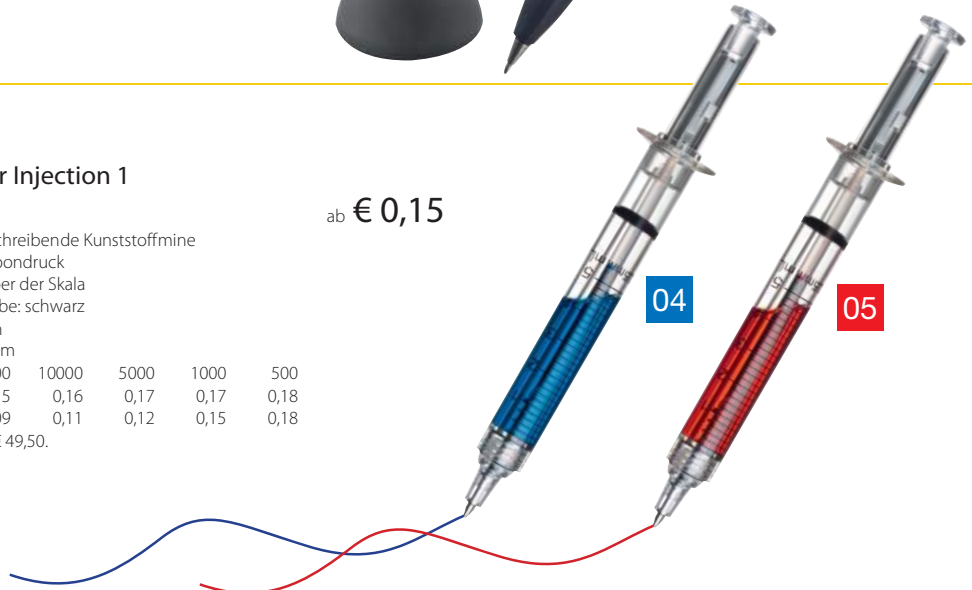

1089 Kugelschreiber Injection 1

Material: Kunststoff
Mine: blau- bzw. rotschreibende Kunststoffmine
Veredelungsart: Tampondruck
Druckstand: gegenüber der Skala
empfohlene Druckfarbe: schwarz
Größe: 12,7 x ø 1,2 cm
Werbefläche: 3 x 0,6 cm

Stück	25000	10000	5000	1000	500
€/Stück	0,15	0,16	0,17	0,17	0,18
Druck/St.	0,09	0,11	0,12	0,15	0,18

Werbekosten ** € 49,50.

ab € 0,15