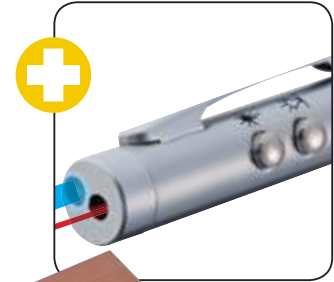

5318 Metalllaserpointer Detroit

Material: Metall
Mine: Kunststoffmine blauschreibend
Information: eine LED, Laserpointer (konform der EU-Norm)
Veredelungsart: Lasergravur
Gravurstand: unterhalb vom Clip
Einzelverpackung: Etui, Polybeutel
Batterie: inklusive 3 Knopfzellen
Größe: 14 x ø 0,9 cm
Werbefläche: 4 x 0,6 cm

Stück	1000	500	250	100	50
€/Stück	2,29	2,39	2,49	2,59	2,69
Laser/St.	0,51	0,54	0,57	0,60	0,87

Werbekosten ** € 49,50.

ab € 2,29

Laser
&
LED

2816 Metalllaserpointer Plymouth

Material: Metall
Information: Laserpointer (konform der EU-Norm), Touch-Pen, eine LED
Veredelungsart: Lasergravur
Gravurstand: in Verlängerung zum Clip
Einzelverpackung: Karton
Größe: 12,1 x ø 1 cm
Werbefläche: 4 x 0,6 cm

Stück	1000	500	250	100	50
€/Stück	2,39	2,49	2,59	2,69	2,79
Laser/St.	0,51	0,54	0,57	0,60	0,87

Werbekosten ** € 49,50.

ab € 2,39

Laser
&
LED

touch-
pen

2798 Metalllaserpointer Matlock

Material: Metall
Mine: Kunststoffmine blauschreibend, Metallmine rotschreibend
Information: eine LED
Veredelungsart: Lasergravur
Gravurstand: unterhalb vom Clip
Einzelverpackung: Metalletui, Karton
Batterie: inklusive 3 Knopfzellen
Größe: 15,2 x ø 0,9 cm
Werbefläche: 3,5 x 0,6 cm

Stück	1000	500	250	100	50
€/Stück	2,59	2,69	2,79	2,89	2,99
Laser/St.	0,51	0,54	0,57	0,60	0,87

Werbekosten ** € 49,50.

ab € 2,59

Laser
&
LED

blue
&
red