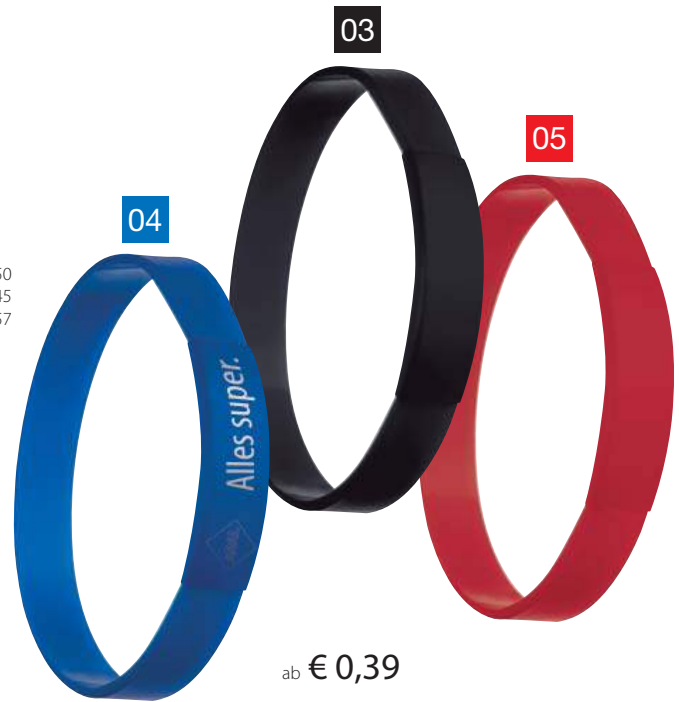

Stück	500	250	100	50	25
€/Stück	4,99	5,29	5,49	5,69	5,99
Druck/St.	0,53	0,57	0,60	0,83	2,25

Werbekosten ** € 49,50.

0485 Silikonarmband Mayfield

Material: Metall, Silikon
 Veredelungsart: Lasergravur
 Gravurstand: mittig auf dem Metallemblem
 Einzelverpackung: Polybeutel
 Größe: ø 6,5 x 1,1 cm
 Werbefläche: 2 x 0,7 cm

Stück	10000	5000	1000	500	250
€/Stück	0,39	0,41	0,42	0,44	0,45
Laser/St.	0,45	0,47	0,51	0,54	0,57

Werbekosten ** € 49,50.

ab € 0,39

2799 Handysocke Glasgow

Material: Polyester, Strickstretch
 Information: Kordel mit Sicherheitsverschluss, Metallkarabiner
 Veredelungsart: Lasergravur
 Gravurstand: mittig auf dem gummierten Feld
 Größe: 11,8 x 6 x 1 cm
 Werbefläche: 2,5 x 0,9 cm