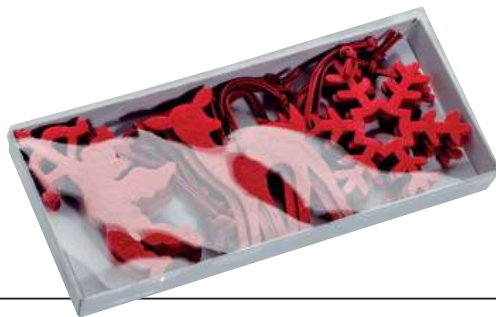

0332
Filzhänger 12-teilig Arendal

Material: Filz
Veredelungsart: mehrfarbig bedruckter Aufkleber
Druckstand: auf der Einzelverpackung
Einzelverpackung: Polybeutel
Größe: 20,2 x 8,7 x 1,8 cm
Werbefläche: 4 x 2 cm

Stück	5000	1000	500	250	100
€/Stück	1,29	1,39	1,49	1,59	1,69
Etikett/St.	0,18	0,21	0,26	0,27	0,30

Werbevorkosten ** € 49,50.