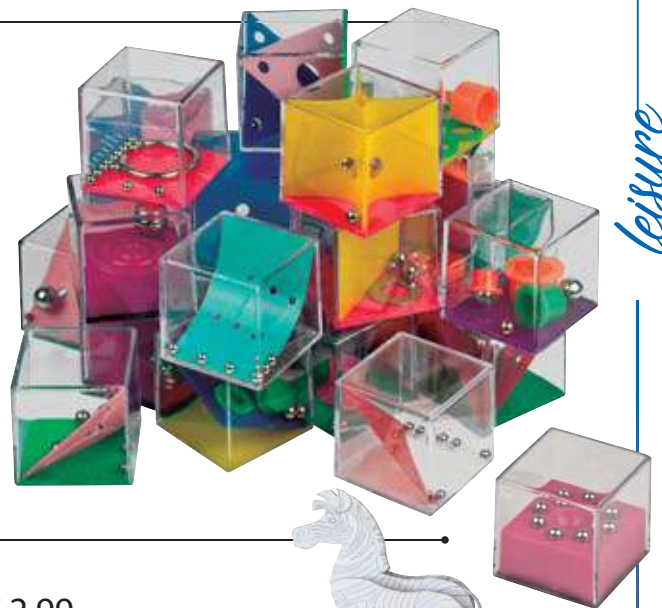

3938
Geduldspiel Albany

Material: Kunststoff, ABS, PS
Veredelungsart: Tampondruck
Druckstand: auf den Kunststoffwürfel
Größe: 4 x 4 x 4 cm

Werbefläche: 3 x 3 cm

Stück	10000	5000	1000	500	250
€/Stück	0,24	0,26	0,27	0,29	0,30
Druck/St.	0,11	0,12	0,15	0,18	0,20

Werbevorkosten ** € 49,50.

ab € 0,24