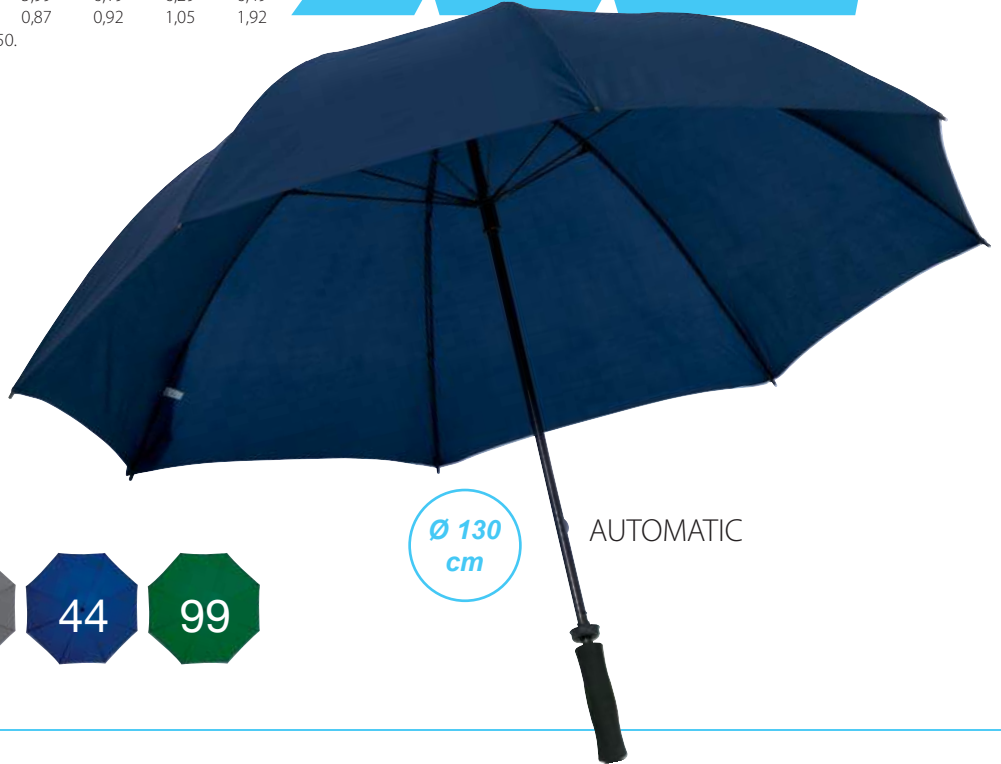

ab € 5,69

Ø 130
cm

AUTOMATIC