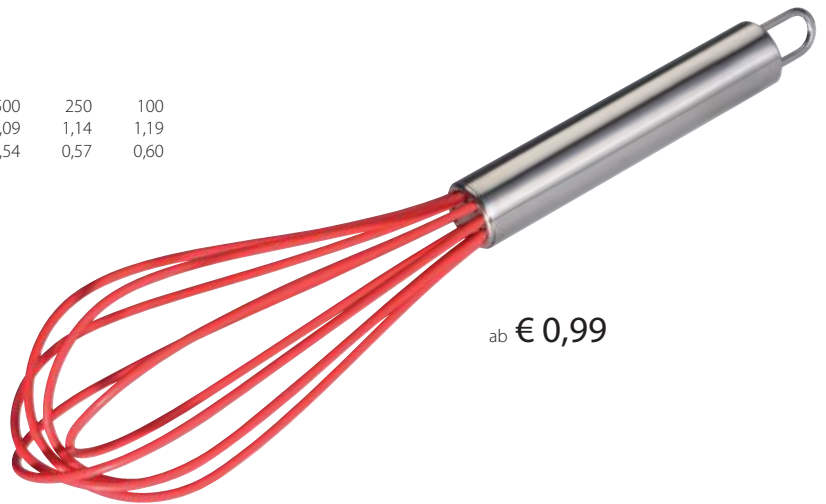

3058
Silikonschneebeesen Milano

Material: Edelstahl, Silikon
Veredelungsart: Lasergravur
Gravurstand: am Griff
Einzelverpackung: Polybeutel
Größe: 25 x ø 5,1 cm
Werbefläche: 5 x 1 cm

Stück	5000	1000	500	250	100
€/Stück	0,99	1,04	1,09	1,14	1,19
Laser/St.	0,47	0,51	0,54	0,57	0,60

Werbevorkosten ** € 49,50.