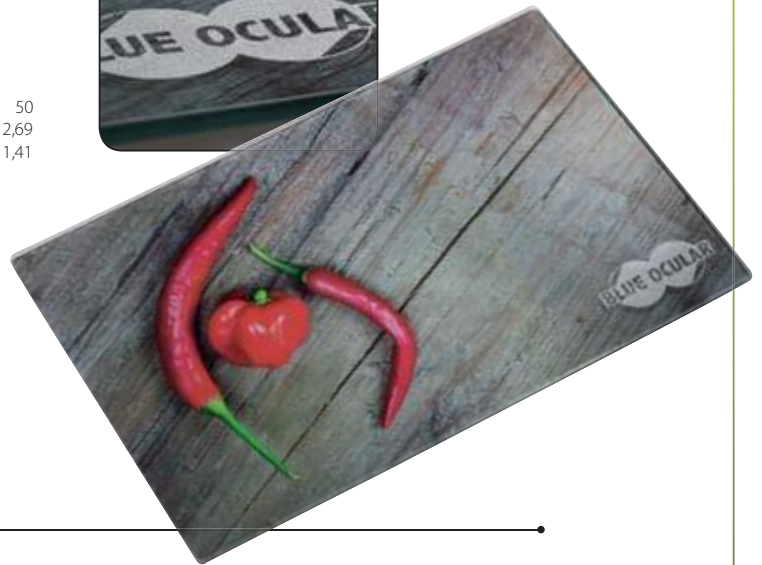

1888
Universalmesser Lanuvio

Material: Edelstahl, Kunststoff
Veredelungsart: Lasergravur
Gravurstand: mittig auf der Klinge
Einzelverpackung: Karton
Größe: 26,5 x 4,5 x 1,5 cm
Werbefläche: 4 x 1,5 cm

Stück	1000	500	250	100	50
€/Stück	2,99	3,19	3,29	3,39	3,49
Laser/St.	0,74	0,81	0,96	1,11	1,41

Werbevorkosten ** € 49,50.

ab € 2,99

8791
Glasschneidebrett Everett

Material: Glas
Veredelungsart: Lasergravur
Gravurstand: untere rechte Ecke
Einzelverpackung: Karton
Größe: 29,6 x 19,8 x 0,4 cm
Werbefläche: 6 x 4 cm

Stück	1000	500	250	100	50
€/Stück	2,29	2,39	2,49	2,59	2,69
Laser/St.	0,74	0,81	0,96	1,11	1,41

Werbevorkosten ** € 49,50.

ab € 2,29

1409
Edelstahl Spaghettiset Capri

Material: Edelstahl, Karton
Information: Spaghettiportionierer, Soßenkelle, Nudelizange, Käseibe
Veredelungsart: mehrfarbig bedruckter Aufkleber
Druckstand: mittig auf dem Deckel
Größe: 23,5 x 30,5 x 5 cm
Werbefläche: 5 x 5 cm

Stück	500	250	100	50	25
€/Stück	9,99	10,29	10,69	10,99	11,49
Etikett/St.	0,26	0,27	0,30	0,53	0,90

Werbevorkosten ** € 49,50.

ab € 9,99

home