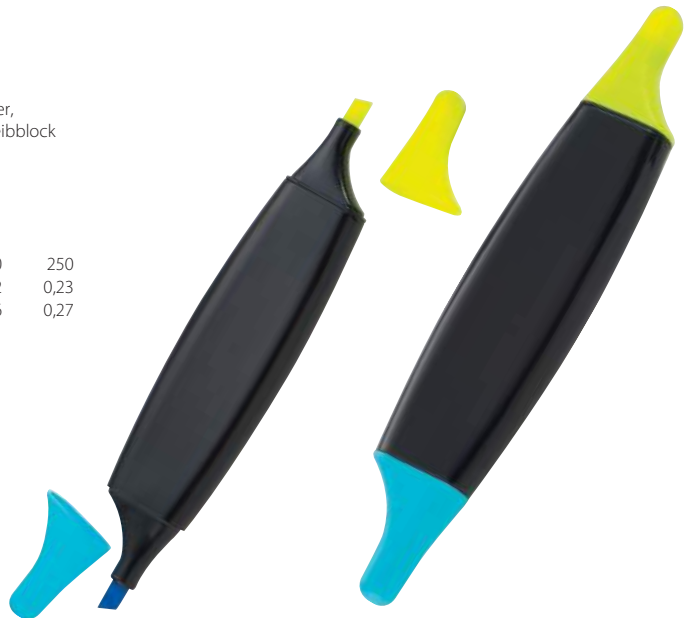

0619
Textmarker Oregon

Material: Kunstleder
Information: Kugelschreiberschlaufe, 7 Einsteckfächer, Handyfach, Tablethalterung, 4 Gummibänder, Schreibblock (30 Seiten), Papier liniert
Veredelungsart: Siebdruck
Einzelverpackung: Polybeutel
Größe: 12,5 x 2,5 x 0,9 cm
Werbefläche: 4 x 1 cm

Stück	10000	5000	1000	500	250
€/Stück	0,19	0,20	0,21	0,22	0,23
Druck/St.	0,18	0,20	0,23	0,26	0,27

Werbevorkosten ** € 49,50.

ab € 0,19