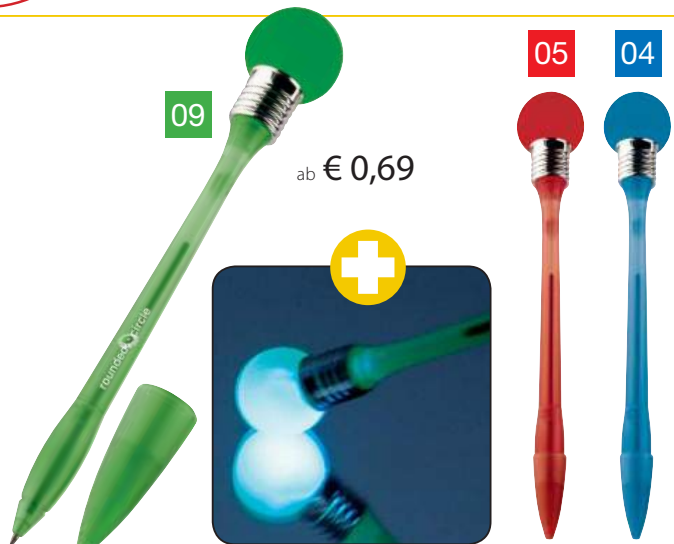

1801 Kugelschreiber Light Bulb

Material: Kunststoff
Mine: Kunststoffmine blauschreibend
Veredelungsart: Tampondruck
Druckstand: mittig am Schaft
empfohlene Druckfarbe: silber
Batterie: inklusive 3 Knopfzellen
Größe: 19 x ø 2,7 cm
Werbefläche: 5 x 0,4 cm

Stück	5000	1000	500	250	100
€/Stück	0,69	0,74	0,75	0,77	0,79
Druck/St.	0,09	0,11	0,12	0,14	0,23

Werbekosten ** € 49,50.