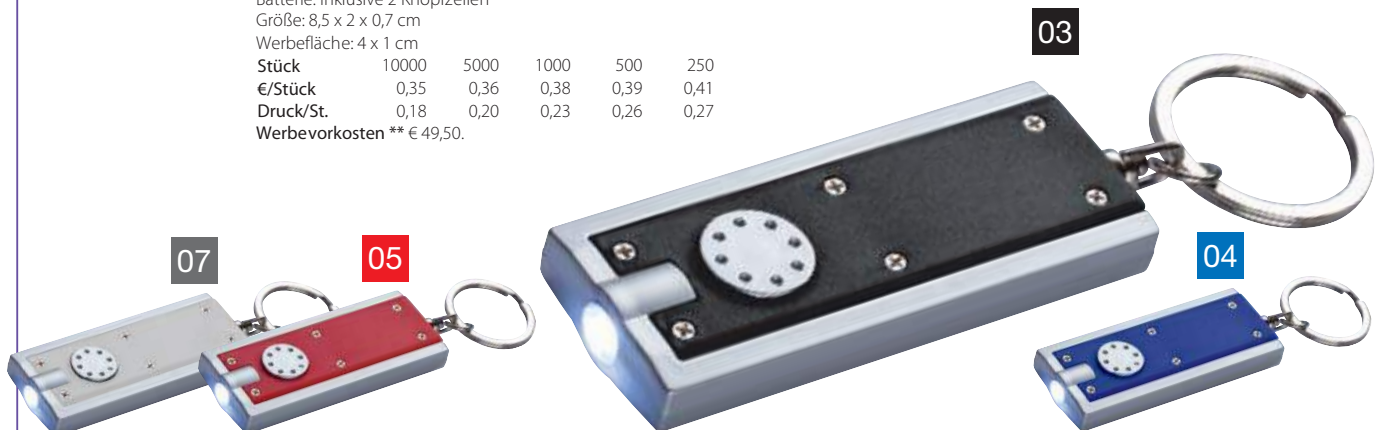

2311
LED-Schlüsselanhänger Bath

Material: Kunststoff, ABS
Information: eine LED, Schlüsselanhänger
Veredelungsart: Tampondruck
Druckstand: mittig auf der Rückseite
Einzelverpackung: Polybeutel
Batterie: inklusive 2 Knopfzellen
Größe: 8,5 x 2 x 0,7 cm
Werbefläche: 4 x 1 cm

ab € 0,35

Stück	10000	5000	1000	500	250
€/Stück	0,35	0,36	0,38	0,39	0,41
Druck/St.	0,18	0,20	0,23	0,26	0,27
Werbekosten **	€ 49,50.