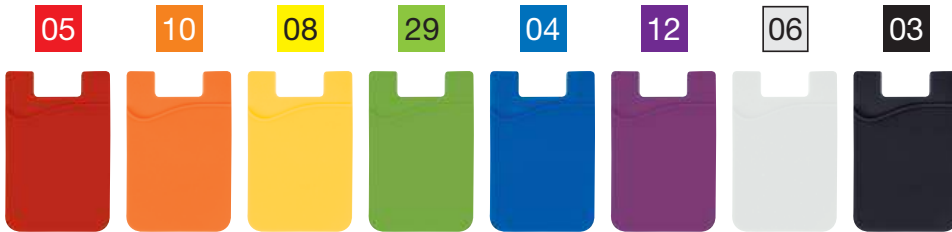

ab € 0,32

3455
Smartphone-Tasche mit Aufsteller Monte Carlo

Material: Silikon
Information: Klebefolie 3M
Veredelungsart: Tampondruck
Druckstand: rechts oder links vom Aufsteller
Einzelverpackung: Polybeutel
Größe: 9,5 x 5,6 x 0,6 cm
Werbefläche: 5 x 1,4 cm

Stück	10000	5000	1000	500	250
€/Stück	0,49	0,52	0,54	0,56	0,59
Druck/St.	0,42	0,44	0,48	0,53	0,57

Werbekosten ** € 49,50.

ab € 0,49