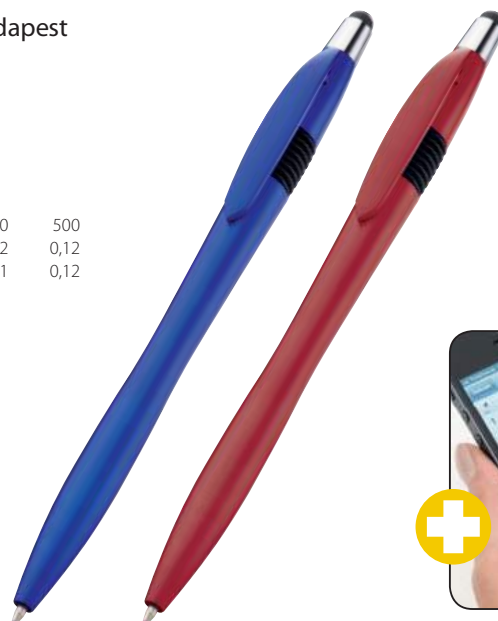

3261
Kugelschreiber mit Touch-Pen Budapest

Material: Kunststoff
Mine: Kunststoffgroßraummine blauschreibend
Information: Touch-Pen
Veredelungsart: Tampondruck
Druckstand: mittig am Schaft
Größe: 15,2 x ø 1,1 cm
Werbefläche: 4 x 0,5 cm

Stück	25000	10000	5000	1000	500
€/Stück	0,09	0,10	0,11	0,12	0,12
Druck/St.	0,06	0,08	0,09	0,11	0,12

Werbenvorkosten ** € 49,50.

04

05

touch-
pen

ab € 0,09