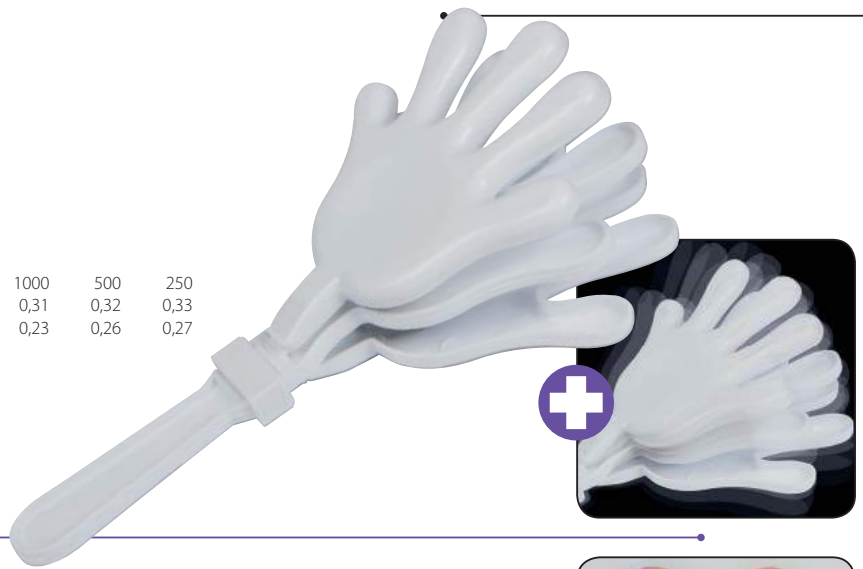

0662
Klapphand Ostrov

Material: Kunststoff
Veredelungsart: Tampondruck
Druckstand: auf eine Seite
Einzelverpackung: Polybeutel
Größe: 8,5 x 18,5 x 1,8 cm
Werbefläche: ø 2,5 cm

Stück	10000	5000	1000	500	250
€/Stück	0,29	0,30	0,31	0,32	0,33
Druck/St.	0,18	0,20	0,23	0,26	0,27

Werbevorkosten ** € 49,50.