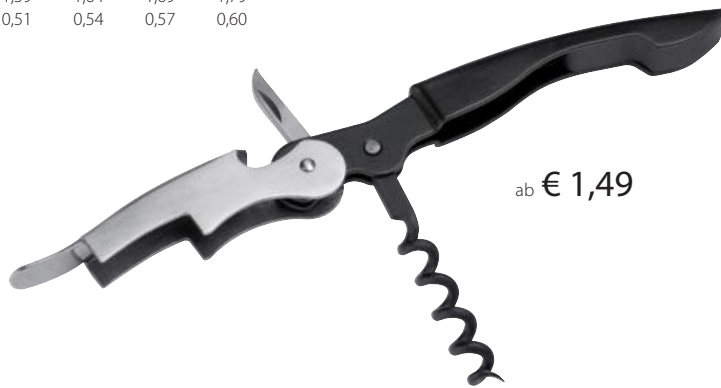

1965
Profikellnermesser Trappes

Material: Metall
Veredelungsart: Lasergravur
Gravurstand: am Griff
Einzelverpackung: Karton
Größe: 12,7 x 2,6 x 1,2 cm
Werbefläche: 4 x 0,7 cm

Stück	5000	1000	500	250	100
€/Stück	1,49	1,59	1,64	1,69	1,79
Laser/St.	0,47	0,51	0,54	0,57	0,60

Werbevorkosten ** € 49,50.