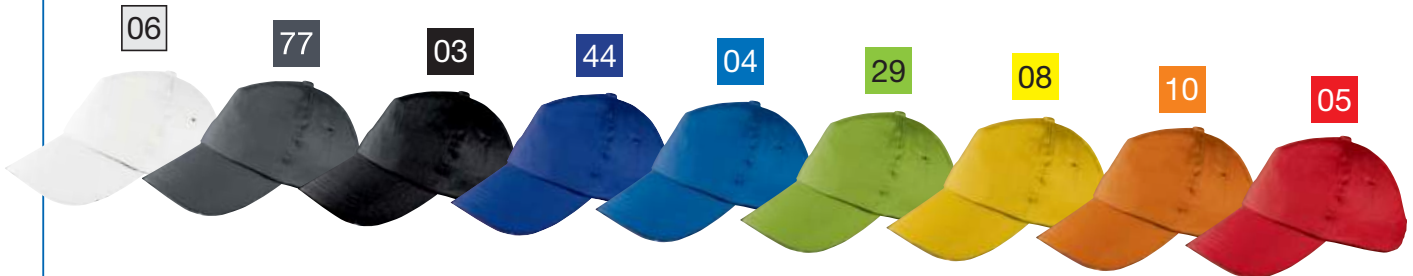

0447
5 Panel Baseballcap New York

Material: Baumwolle
Information: Kunststoffverschluss
Veredelungsart: Transfer
Stickstand: mittig auf der Stirn
Größe: adjustable

Werbefläche: 9 x 5 cm					
Stück	5000	1000	500	250	100
€/Stück	0,99	1,04	1,08	1,11	1,15
Druck/St.	0,29	0,33	0,38	0,42	0,45
Werbevorkosten	** € 49,50.				

ab € 0,99