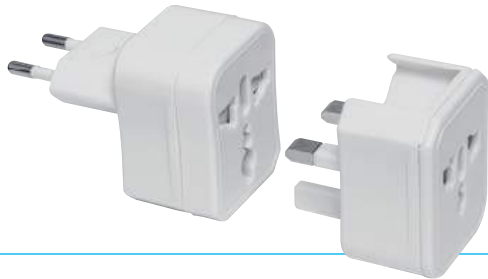

0394 Reiseadapter Peru

Material: ABS, Metall
Information: Stecker für EU, UK, US/AU
, HK und China
Veredelungsart: Tampondruck
Druckstand: auf dem Etui
Einzelverpackung: Polybeutel, Karton
Größe: 6,2 x 5,7 x 4,5 cm
Werbefläche: 4 x 2,5 cm

Stück	1000	500	250	100	50
€/Stück	2,99	3,09	3,19	3,39	3,49
Druck/St.	0,38	0,41	0,45	0,53	0,56

Werbevorkosten ** € 49,50.