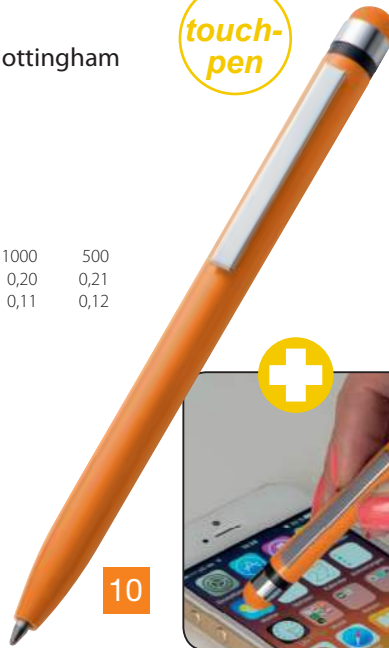

0459
Kugelschreiber mit TouchPen Nottingham

Material: Kunststoff, Metall
Mine: Kunststoffmine blauschreibend
Information: Drehkugelschreiber, Touch-Pen
Veredelungsart: Tampondruck
Druckstand: unterhalb vom Clip
Größe: 12,5 x ø 0,9 cm
Werbefläche: 4 x 0,6 cm

Stück	25000	10000	5000	1000	500
€/Stück	0,17	0,18	0,19	0,20	0,21
Laser/St.	0,06	0,08	0,09	0,11	0,12
Werbvorkosten	** € 49,50.				

touch-pen

ab € 0,17

10