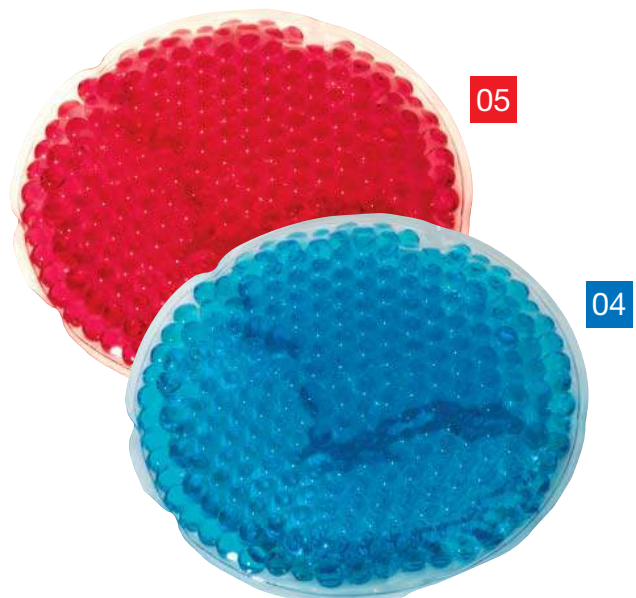

0775
Kühl-/Wärme-Pad Illinois

Material: PVC
Information: Kühlpad, Wärmepad, Reinigung unter fließendem Wasser
Veredelungsart: Tampondruck
Druckstand: vorne mittig
Einzelverpackung: Polybeutel
Hinweis: Nicht geeignet für Kinder unter 3 Jahren
Größe: ø 11,5 x 1 cm
Werbefläche: 5 x 2 cm

Stück	5000	1000	500	250	100
€/Stück	0,99	1,04	1,09	1,14	1,19
Druck/St.	0,30	0,33	0,35	0,39	0,45
Werbekosten	** € 49,50.