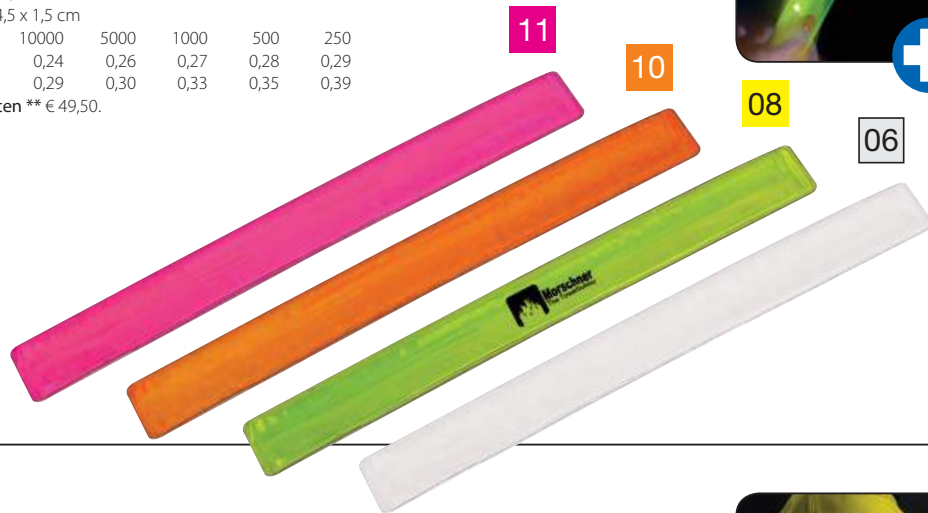

3412
Sicherheits-LED-Armband Pittsburgh

Material: Kunststoff, ABS, Polyester
Information: zwei rote LEDs, zwei verschiedene
Leuchtvarianten: Dauerlicht oder Blinken
, Reflektorstreifen am Verschluss
Veredelungsart: Tampondruck
Druckstand: mittig auf das durchsichtige Kunststoffteil
Einzelverpackung: Polybeutel
Batterie: inklusive 2 Knopfzellen
Größe: 15,7 x 6,5 x 3,7 cm
Werbefläche: 5 x 1,2 cm

Stück	1000	500	250	100	50
€/Stück	2,09	2,19	2,29	2,39	2,49
Druck/St.	0,48	0,53	0,57	0,60	0,83

Werbvorkosten ** € 49,50.