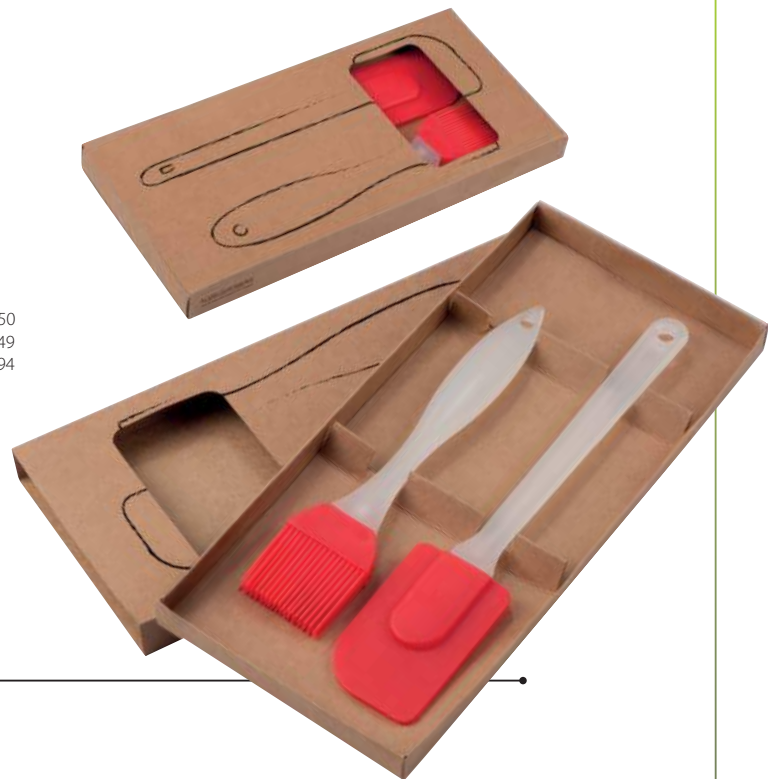

2891
Backset Faro

Material: Silikon
Veredelungsart: Siebdruck
Druckstand: auf einem Griff
Information: Teigschaber, Pinsel
Einzelverpackung: Pappetui
Hinweis: Aufkleber auf der Einzelverpackung auf Anfrage möglich.
Größe: 29 x 13,1 x 2,1 cm
Werbefläche: 4 x 1 cm

Stück	1000	500	250	100	50
€/Stück	2,09	2,19	2,29	2,39	2,49
Druck/St.	0,36	0,41	0,45	0,51	0,94

Werbevorkosten ** € 49,50.