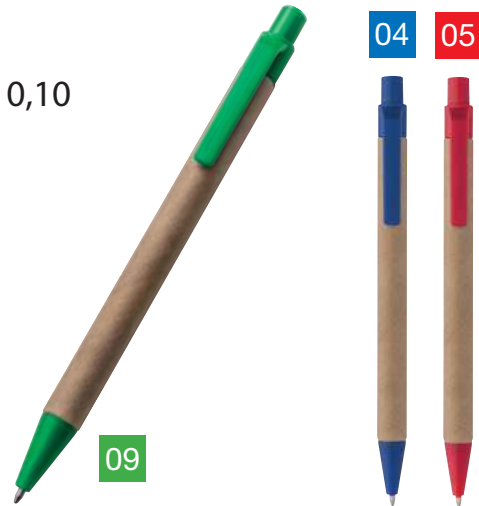

0397 Kugelschreiber Bristol

Material: Pappe, Kunststoff
Mine: Kunststoffmine blauschreibend
Veredelungsart: Tampondruck
Druckstand: unterhalb vom Clip
Größe: 14,3 x ø 1 cm
Werbefläche: 3,5 x 0,6 cm

Stück	25000	10000	5000	1000	500
€/Stück	0,10	0,11	0,12	0,13	0,14
Druck/St.	0,06	0,08	0,09	0,11	0,12

Werbevorkosten ** € 49,50.

ab € 0,10