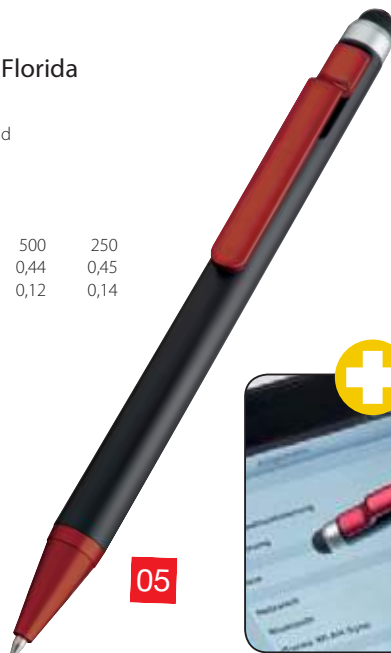

3328
Kugelschreiber mit Touch-Pen Florida

Material: Kunststoff, ABS
Mine: Kunststoffgroßraummine blauschreibend
Veredelungsart: Tampondruck
Druckstand: mittig am Schaft
Größe: 14,5 x ø 1 cm
Werbefläche: 4 x 0,6 cm

Stück	10000	5000	1000	500	250
€/Stück	0,39	0,41	0,42	0,44	0,45
Druck/St.	0,08	0,09	0,11	0,12	0,14

Werbevorkosten ** € 49,50.

ab € 0,39

touch-
pen

05