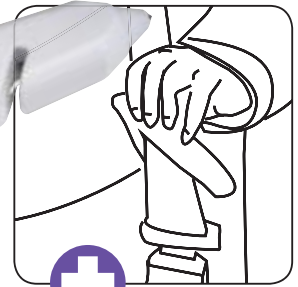

0483
4in1 Eiskratzer Snowdon

Material: ABS, PS, Metall
Information: 3 LEDs, Gurtschneider, Glashammer
Veredelungsart: Tampondruck
Druckstand: mittig auf den Eiskratzer
Einzelverpackung: Polybeutel
Batterie: inklusive 4 Knopfzellen
Größe: 28,5 x 9,8 x 3,5 cm
Werbefläche: 6 x 2 cm

Stück	1000	500	250	100	50
€/Stück	2,99	3,19	3,29	3,39	3,49
Druck/St.	0,38	0,41	0,45	0,53	0,56

Werbevorkosten ** € 49,50.