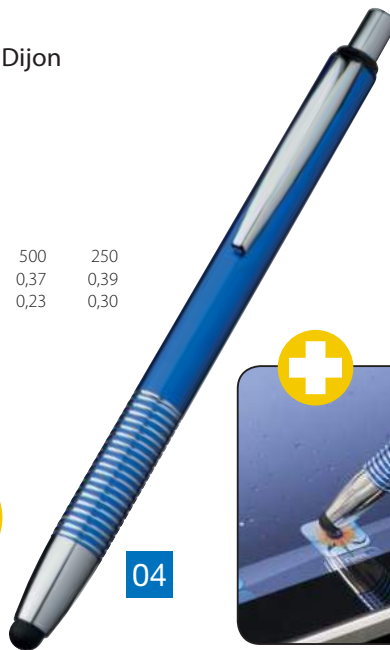

0136
Kugelschreiber mit Touch-Pen Dijon

Material: Metall, Stahl
Mine: Kunststoffmine blauschreibend
Veredelungsart: Lasergravur
Gravurstand: unterhalb vom Clip
Einzelverpackung: Polybeutel
Größe: 13,5 x ø 0,9 cm
Werbefläche: 5 x 0,6 cm

Stück	10000	5000	1000	500	250
€/Stück	0,29	0,32	0,35	0,37	0,39
Laser/St.	0,17	0,18	0,21	0,23	0,30
Werbvorkosten	** € 49,50.				

ab € 0,29

touch-pen

04