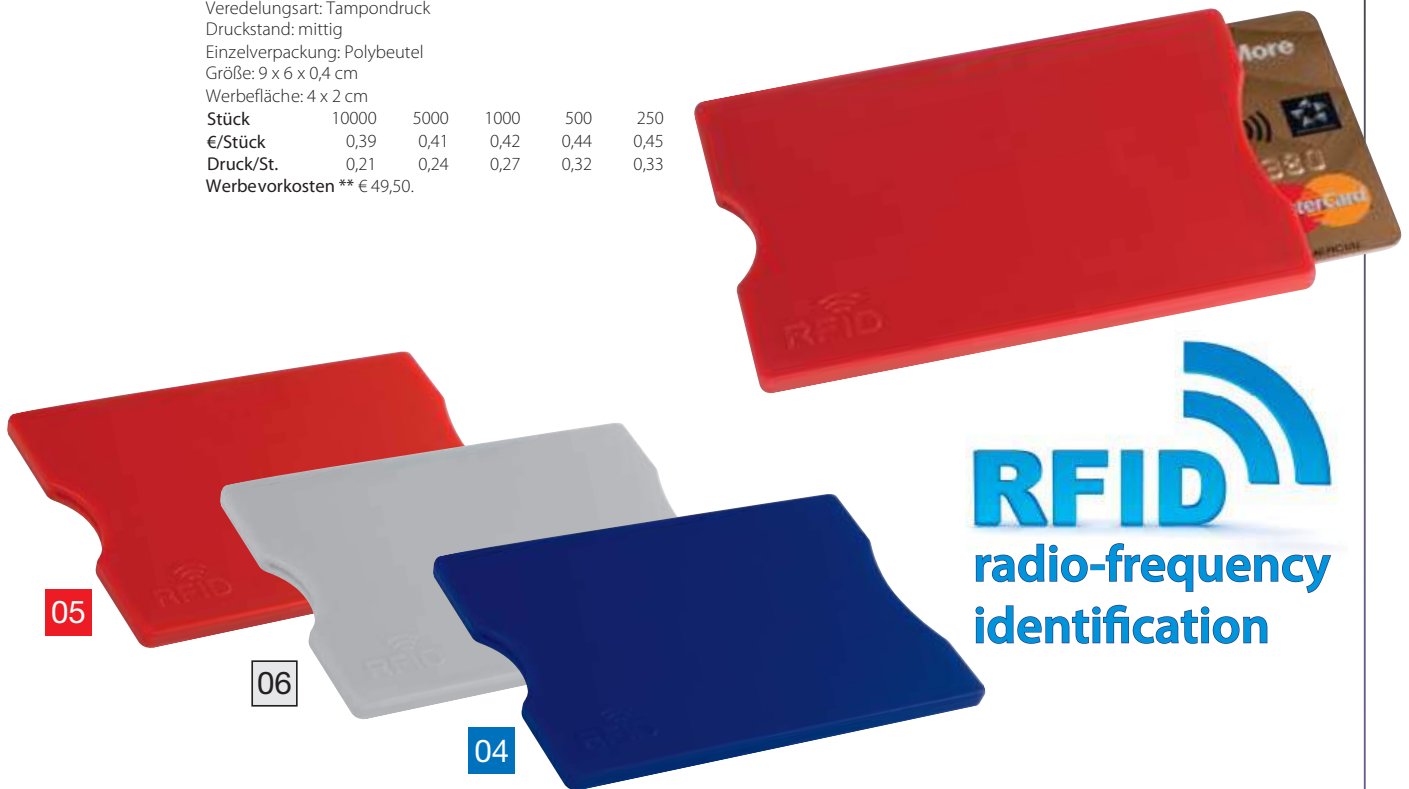

0668
RFID Kartenetui Canterbury

Material: Kunststoff, Metall
Information: RFID (Radio Frequenza Identification = Funkfrequenzidentifizierung), schützt vor unbefugtem Auslesen von z.B. Kreditkarten, Bankkarten, Personalausweis usw.

ab € 0,39

Veredelungsart: Tampondruck
Druckstand: mittig
Einzelverpackung: Polybeutel
Größe: 9 x 6 x 0,4 cm
Werbefläche: 4 x 2 cm

Stück	10000	5000	1000	500	250
€/Stück	0,39	0,41	0,42	0,44	0,45
Druck/St.	0,21	0,24	0,27	0,32	0,33
Werbekosten **	€ 49,50.				

0417
RFID Kartenhalter Gladstone

Material: Aluminium
Information: RFID (Radio Frequenza Identification = Funkfrequenzidentifizierung), schützt vor unbefugtem Auslesen von z.B. Kreditkarten, Bankkarten, Personalausweis usw.

Veredelungsart: Lasergravur
Gravurstand: mittig
Einzelverpackung: Polybeutel
Größe: 9 x 5,8 x 0,6 cm
Werbefläche: 5 x 2 cm

Stück	5000	1000	500	250	100
€/Stück	1,29	1,34	1,39	1,44	1,49
Laser/St.	0,47	0,51	0,54	0,57	0,60
Werbekosten **	€ 49,50.				

ab € 1,29