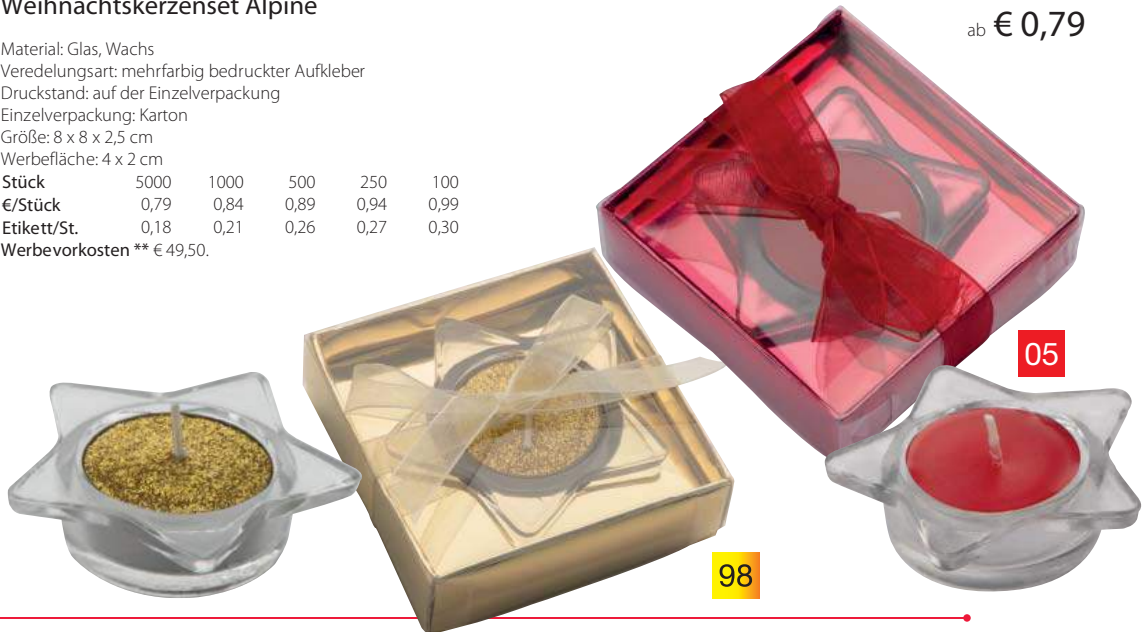

Stück	5000	1000	500	250	100
€/Stück	0,79	0,84	0,89	0,94	0,99
Etikett/St.	0,18	0,21	0,26	0,27	0,30

Werbevorkosten ** € 49,50.

ab € 0,79

3078
Weihnachtskerzenset Tumba

Material: Glas, Wachs
Information: Teelichthalter aus Glas, Teelichter
Veredelungsart: mehrfarbig bedruckter Aufkleber
Druckstand: auf der Einzelverpackung
Größe: 13 x 9,4 x 2,3 cm
Werbefläche: 4 x 2 cm