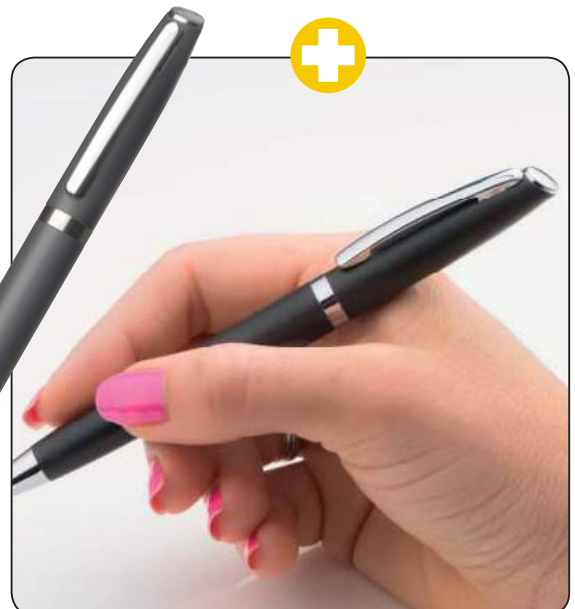

3549 Metallkugelschreiber Port Elizabeth

Material: Metall
Information: Drehkugelschreiber
Mine: Kunststoffgroßraummine blauschreibend
Veredelungsart: Lasergravur
Gravurstand: unterhalb vom Clip
Einzelverpackung: Polybeutel
Größe: 13,7 x ø 1,1 cm
Werbefläche: 3 x 0,6 cm

Stück	5000	1000	500	250	100
€/Stück	0,69	0,74	0,79	0,84	0,89
Laser/St.	0,11	0,14	0,15	0,23	0,30

Werbevorkosten ** € 49,50.