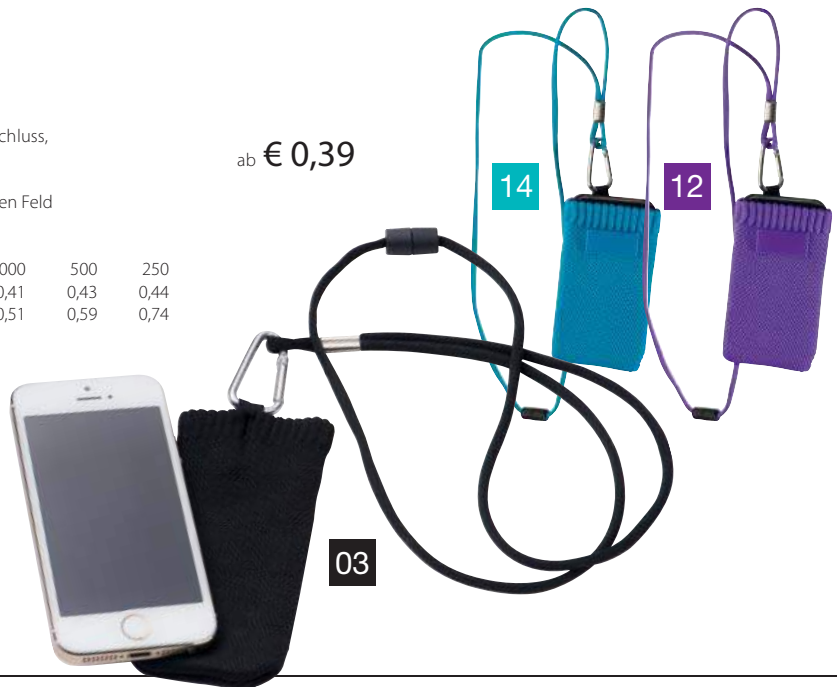

2799 Handysocke Glasgow

Material: Polyester, Strickstretch
Information: Kordel mit Sicherheitsverschluss, Metallkarabiner
Veredelungsart: Lasergravur
Gravurstand: mittig auf dem gummierten Feld
Größe: 11,8 x 6 x 1 cm
Werbefläche: 2,5 x 0,9 cm

Stück	10000	5000	1000	500	250
€/Stück	0,39	0,40	0,41	0,43	0,44
Laser/St.	0,42	0,43	0,51	0,59	0,74

Werbekosten ** € 49,50.

ab € 0,39

2835 Tablethülle Malta

Material: Kunststoff
Information: wasserdicht verschließbar
Veredelungsart: Tampondruck
Druckstand: mittig auf den schwarzen Rand
Einzelverpackung: Polybeutel
Größe: 34,6 x 23,1 x 0,5 cm
Werbefläche: 6 x 2 cm

Stück	5000	1000	500	250	100
€/Stück	0,99	1,03	1,06	1,09	1,14
Druck/St.	0,44	0,48	0,53	0,57	0,60

Werbekosten ** € 49,50.