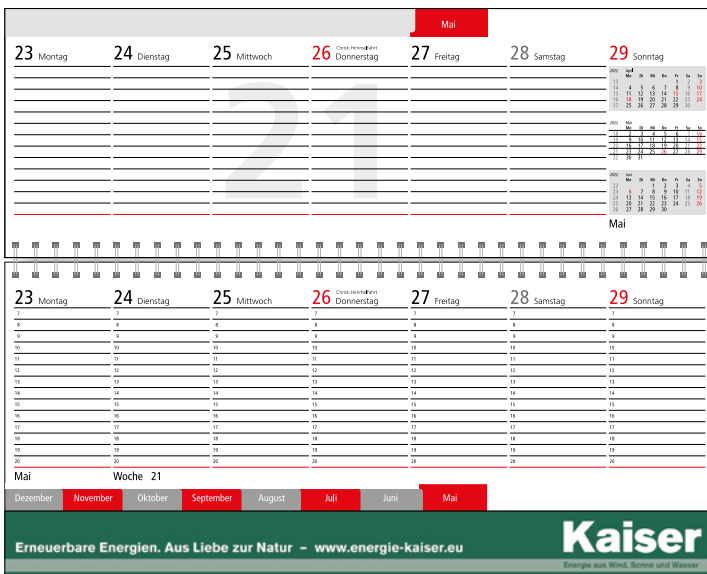

Business-plus Register Quer-Terminplaner

Art.Nr. 5208 2-farbig schwarz-rot,
1-sprachig deutsch, deutsche Feiertage in rot,
mit gestanztem Register