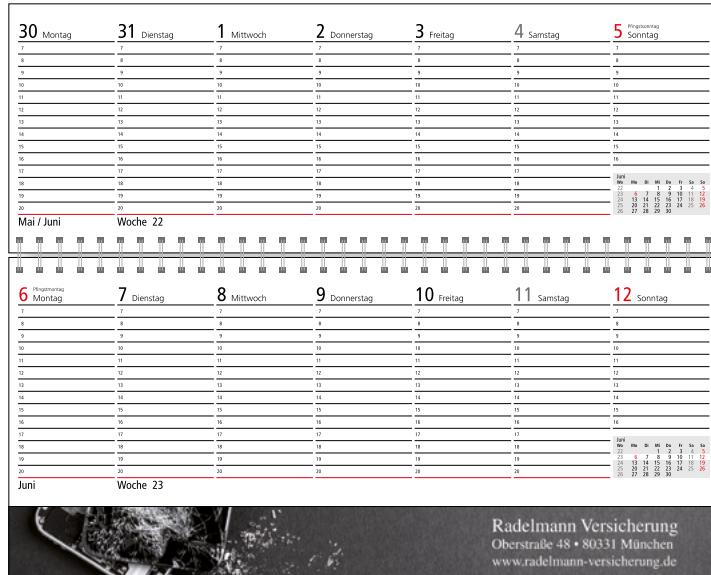

# Business-Standard Quer-Terminplaner

Art.Nr. 5201 2-farbig schwarz-rot,  
1-sprachig deutsch, deutsche Feiertage in rot