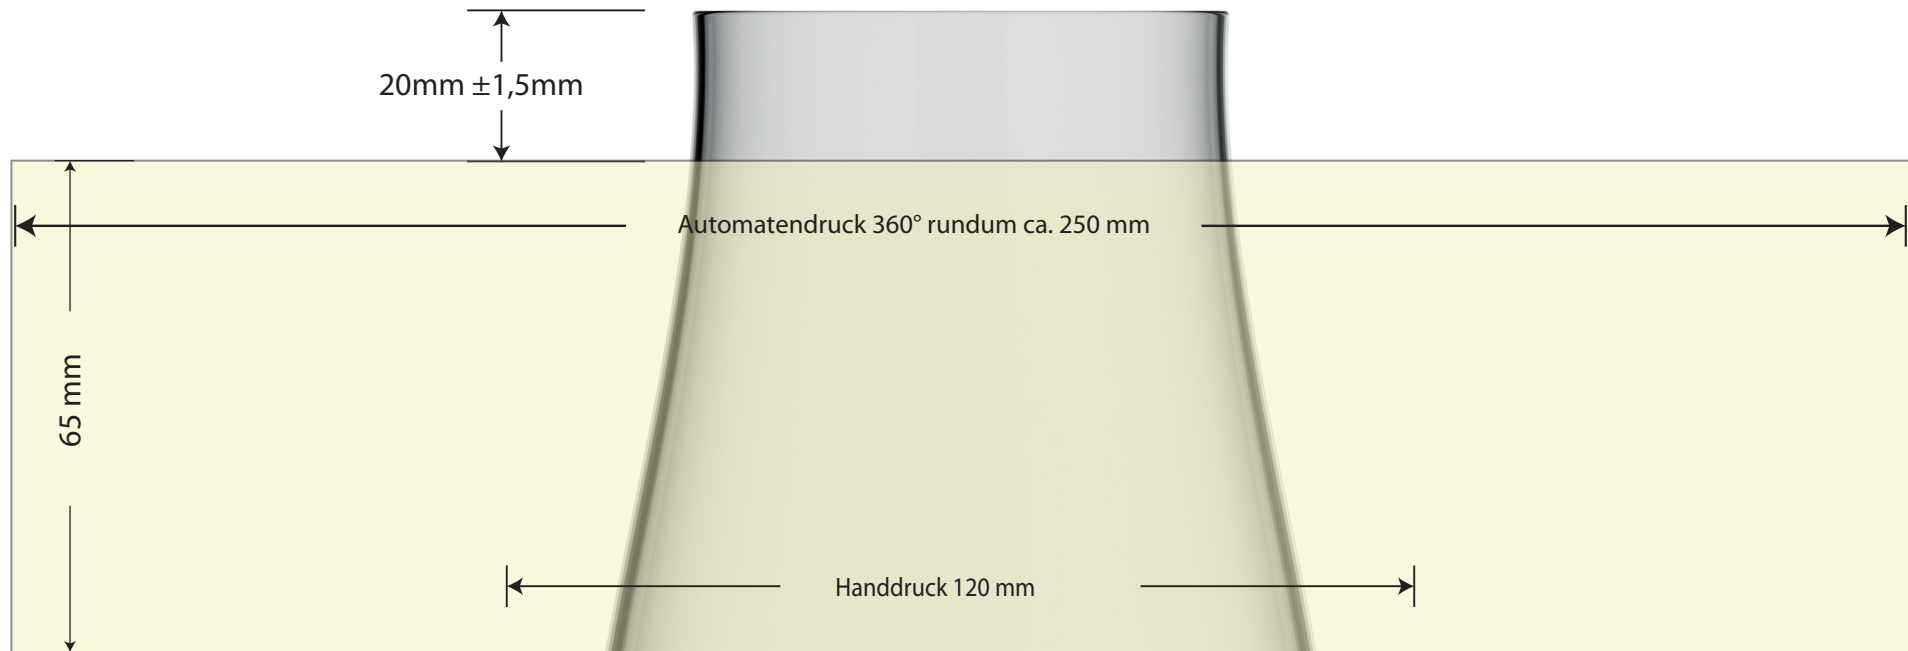

Dekorstand  
Decoration positioning

Alle Angaben Dekorationsabhängig

Artikel / article

LAWRENCE\_1000240605\_63cl

Zeichner / drawer

Herr Schindel