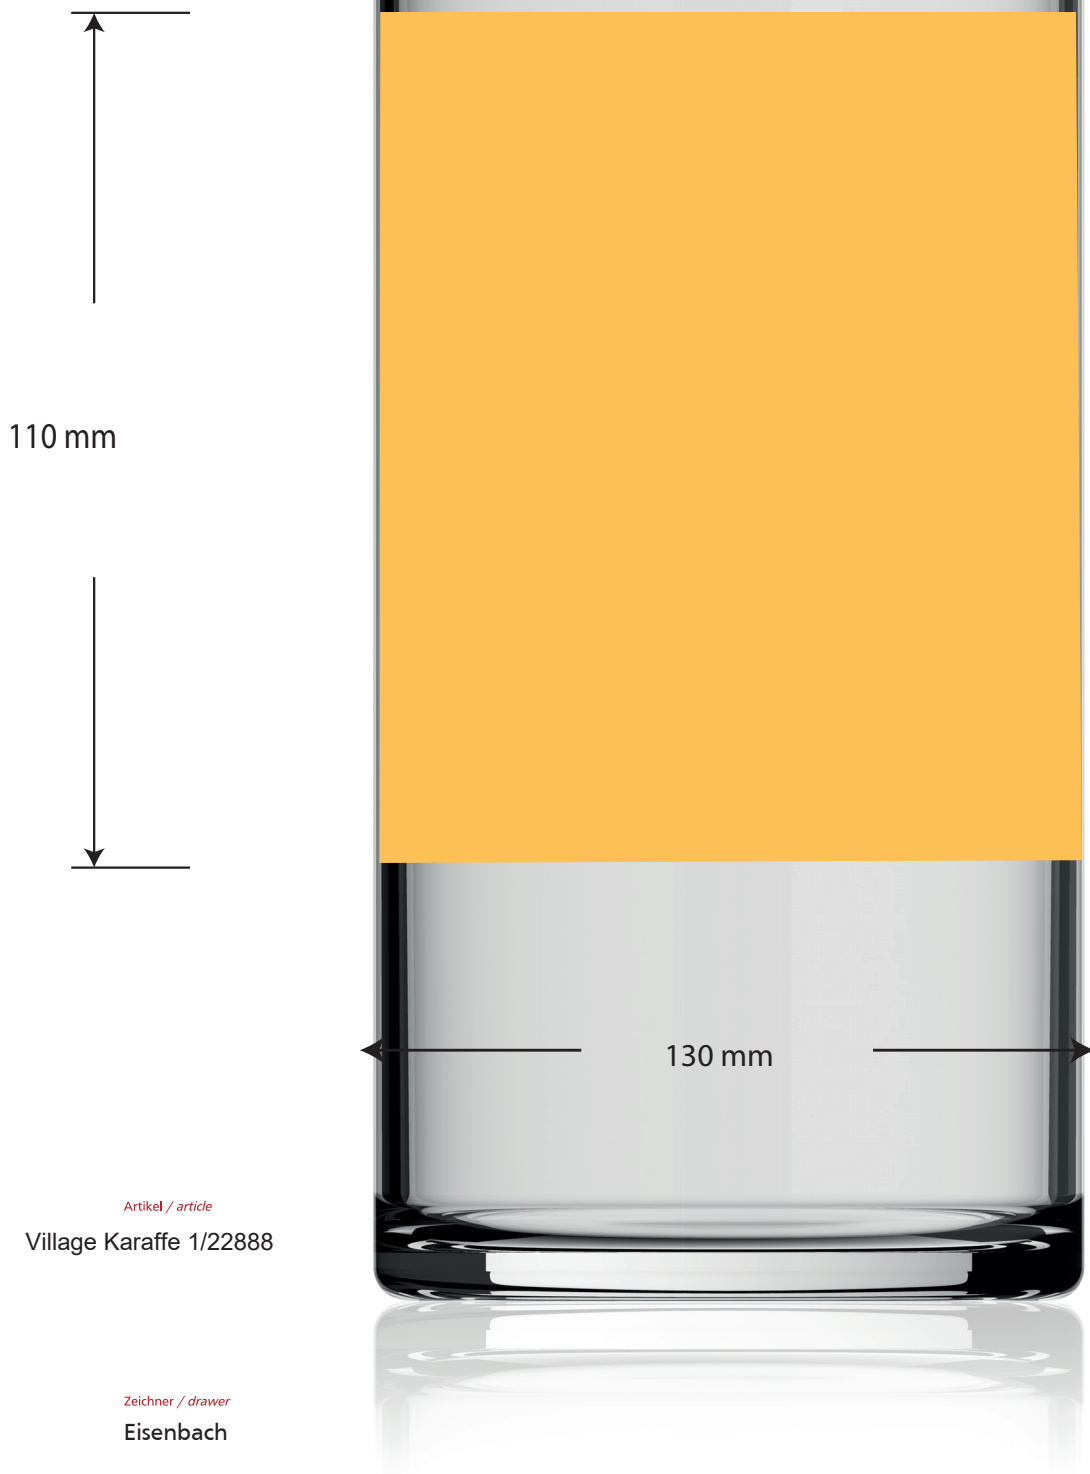

Dekorstand  
*Decoration positioning*

Artikel / article  
Village Karaffe 1/22888

Zeichner / drawer  
Eisenbach

The printing area shown on this document is for indication purposes only. The actual size may be smaller or larger depending on the required decoration  
Die auf diesem Dokument angegebene Druckfläche, dient lediglich als Leitfaden. Die tatsächliche Größe kann und wird je nach Dekorausführung größer oder kleiner ausfallen

Handdruck