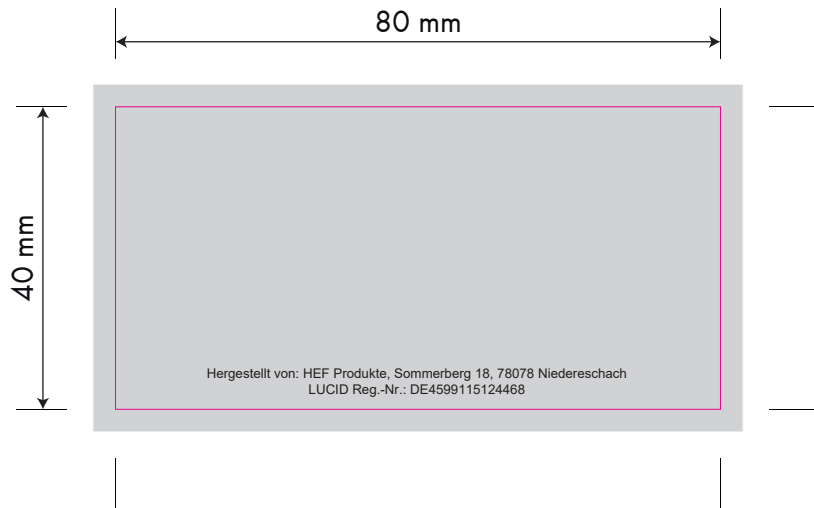

Standzeichnung / Imposition layout
Vogelfutter to-go Werbeaufkleber /
birdseeds to-go Advertising sticker
(Digitaldruck) / (Digital printing)

■ Vollfläche / full surface
Bitte 3 mm Beschnitt anlegen /
Please provide 3 mm bleed

ausschließlich auf unserer Gestaltungsebene zu arbeiten.
only work on our design level.

Stand- & Schnittmarkenebene *nicht zu verändern.*
do not change positioning & trim mark level.

Sonderfarbe „Stand und Maße“ & „Vollfläche“ nicht zu verändern oder zu löschen.
do not change or delete the special colour for “positioning and measurements” & “full surface”.