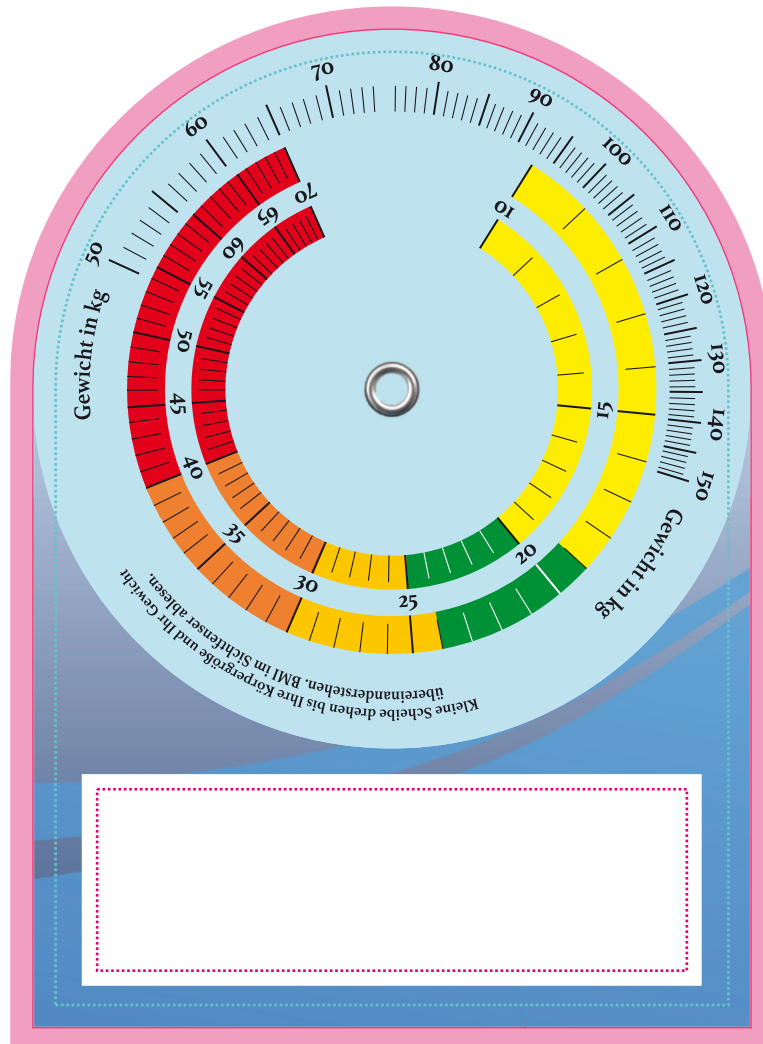

Offset

Offset printing | Offsetdruk | Impression au offset | Offset | Offset

Art.Nr. 7331RS

1) 78 x 24 mm

2) 95 x 132 mm

Max. Druckfläche

Max. print area

Max. drukoppervlakte

Surface d'impression

Superficie máxima de impresión

Max. misura stampa

3mm Beschnittzugabe - 3 mm Bleed - 3 mm valse snit - 3 mm saigner - Sangrado de 3 mm - 3 mm di abbondanza

Begrenzung wichtiger Motivdetails/border important picture details/ Begrenzing belangrijke Motief details/
Touchent important image details/ Limitacion importantes detalles del diseño/ Limitazione importanti dettagli disegno (89 x 126 mm)

1)

2)

Untergewicht
Normalgewicht
Übergewicht
schweres Übergewicht
massives Übergewicht

Ihr persönlicher BMI
(Body Mass Index)
Männer
Frauen