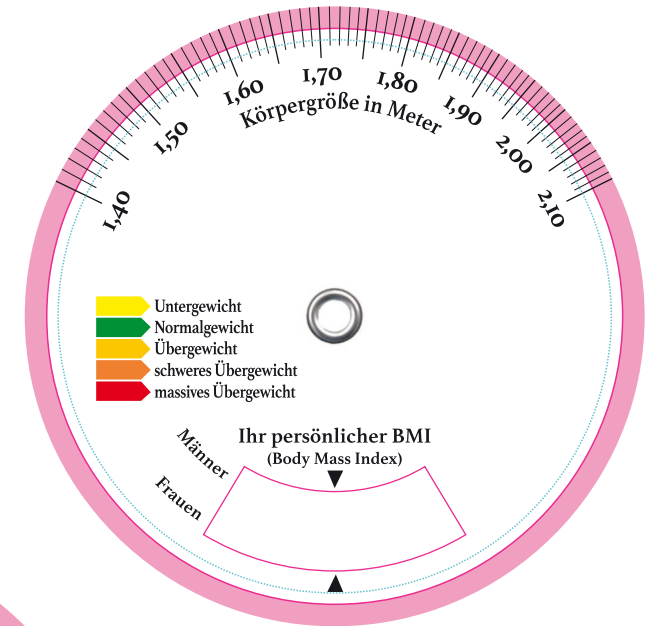

Offset

Offset printing | Offsetdruk | Impression au offset | Offset | Offset

Art.Nr. 7331RS

1) 78 x 24 mm

2) 95 x 132 mm

Max. Druckfläche

Max. print area

Max. drukoppervlakte

Surface d'impression

Superficie máxima de impresión

Max. misura stampa

3mm Beschnittzugabe - 3 mm Bleed - 3 mm valse snit - 3 mm saigner - Sangrado de 3 mm - 3 mm di abbondanza

Begrenzung wichtiger Motivdetails/border important picture details/ Begrenzing belangrijke Motief details/
Touchent important image details/ Limitacion importantes detalles del diseño/ Limitazione importanti dettagli disegno (89 x 126 mm)

1)

2)

Untergewicht
Normalgewicht
Übergewicht
schweres Übergewicht
massives Übergewicht

Ihr persönlicher BMI
(Body Mass Index)
Männer
Frauen