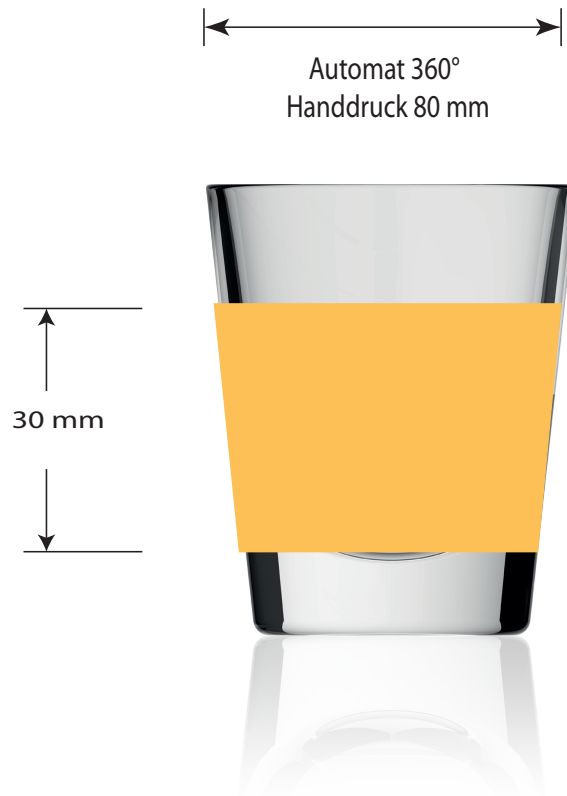

Dekorstand
Decoration positioning

Artikel / article

Bari 4,5 cl 1/5182

Zeichner / drawer

Eisenbach

The printing area shown on this document is for indication purposes only. The actual size may be smaller or larger depending on the required decoration
Die auf diesem Dokument angegebene Druckfläche, dient lediglich als Leitfaden. Die tatsächliche Größe kann und wird je nach Dekorausführung größer oder kleiner ausfallen