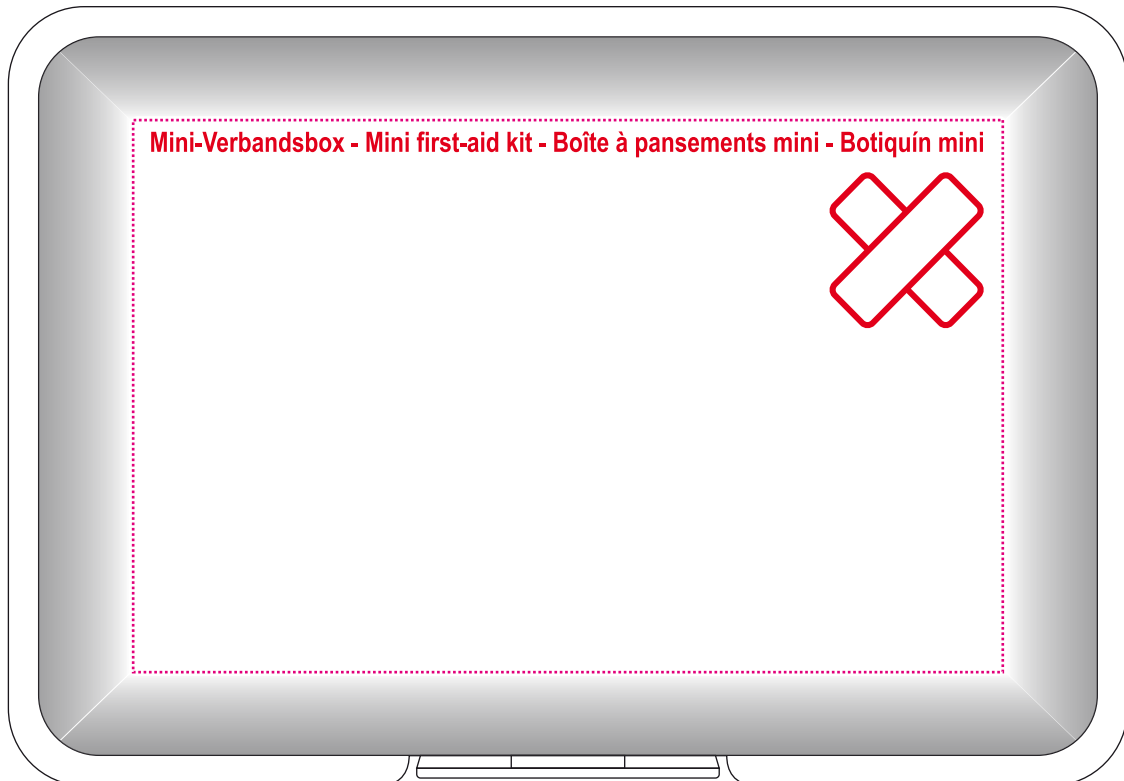

Art.Nr. 7262EH

16) 115 x 73 mm

Max. Druckfläche

Max. print area

Max. drukoppervlakte

Surface d'impression

Superficie máxima de impresión

Max. misura stampa

16)

Mini-Verbandsbox - Mini first-aid kit - Boîte à pansements mini - Botiquín mini