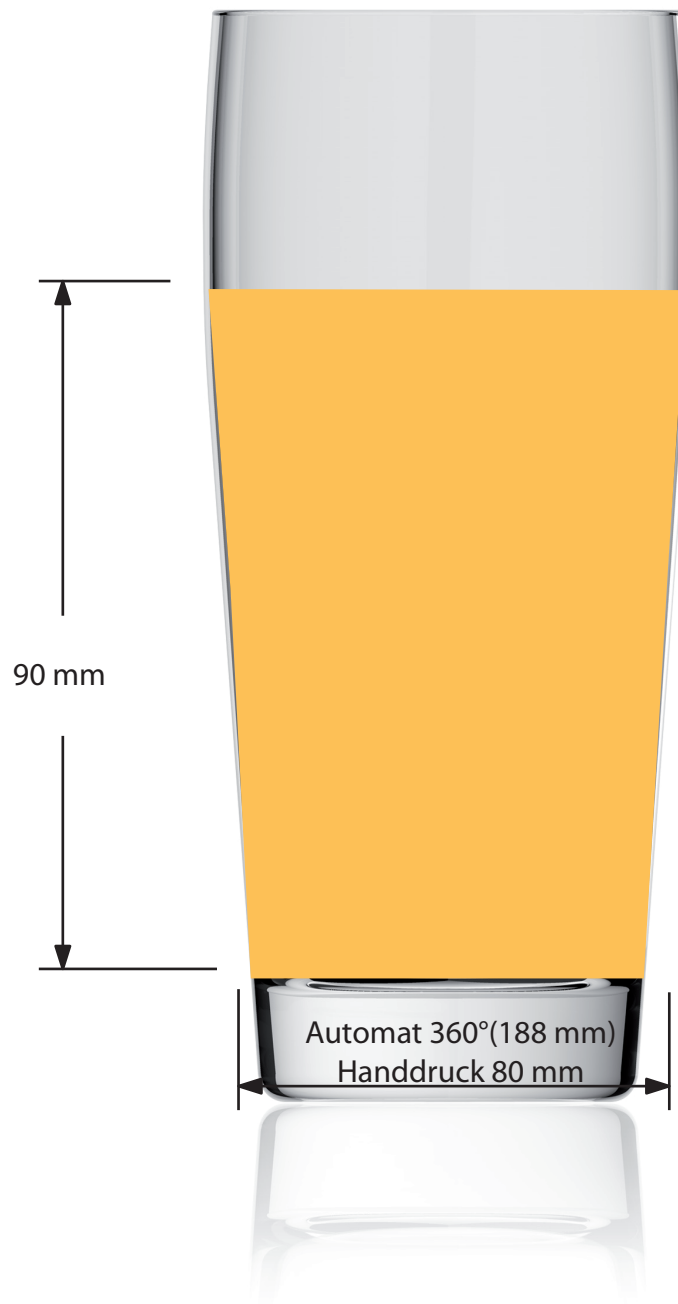

Dekorstand  
Decoration positioning

Artikel / article

Willi Becher 0,2 1/189279

Zeichner / drawer

Eisenbach

The printing area shown on this document is for indication purposes only. The actual size may be smaller or larger depending on the required decoration  
Die auf diesem Dokument angegebene Druckfläche, dient lediglich als Leitfaden. Die tatsächliche Größe kann und wird je nach Dekorausführung größer oder kleiner ausfallen