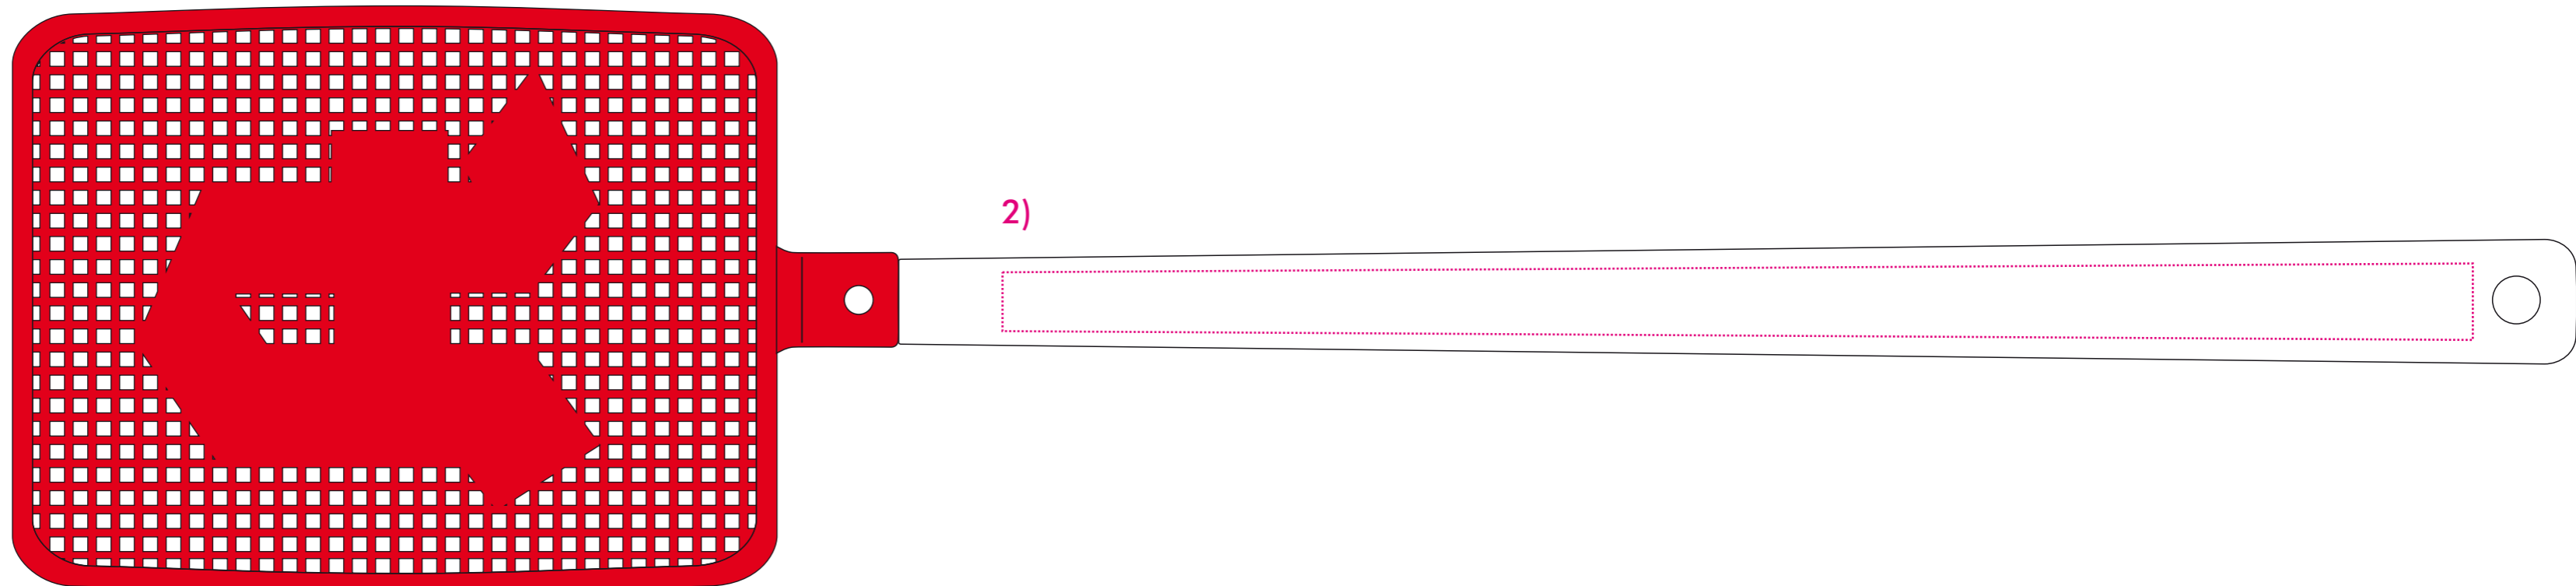

Siebdruck

Screenprinting | Zeefdruk | Sérigraphie | Serigrafía | Serigrafia

Art.Nr. 7558

1) 250 x 13 mm

2) 250 x 13 mm

Max. Druckfläche

Max. print area

Max. drukoppervlakte

Surface d'impression

Superficie máxima de impresión

Max. misure stampa

Art.Nr. 7558

1) 280 x 13 mm

2) 280 x 13 mm

Max. Druckfläche

Max. print area

Max. drukoppervlakte

Surface d'impression

Superficie máxima de impresión

Max. misure stampa