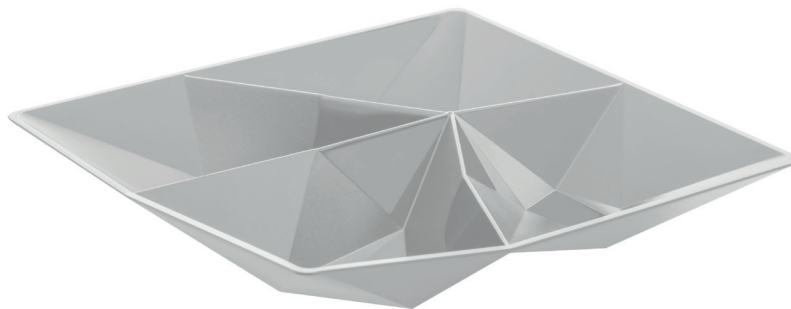

# STANDKOPIE

Projekt: CLUB Snackschale

Erstellt am:  
 Bearbeiter:  
 Standkopie-Nr.:

Farbe | Color: **2c**  
 Maße | Dimensions: **ca. 50x15 mm**  
 Druckgröße | Printingsize: **1:1**

## »CLUB

Design: Serge Atallah, Paris

### Snackschale Snack bowl

Maße: **211 x 211 x 40 mm**  
 Dimensions: **8.31x8.31x1.57 in.**

Abwechslung ist das halbe Leben – und Ordnung die andere Hälfte. In der CLUB Snackschale lassen sich Häppchen, Fingerfood, Salat, Saucen und Dips immer schön portionsgerecht sortieren. Ihr polygonales Design mit den vier Unterteilungen ist auch ideal, um vor dem Fernseher die Chips von den Nüssen und den Gummibärchen zu trennen. Trotzdem bleibt die CLUB Snackschale platzsparend stapelbar und bietet eine kompakte Grundfläche, die sich lässig und sicher in der Handfläche balancieren lässt.

Variety is the spice of life – and organization its bread and butter. The CLUB snack bowl assigns separate quarters to fingerfoods, salads, sauces and dips. The polygonal design with its four compartments is also ideal for keeping gummibears and nuts separate in front of the TV. The snack bowl is big on functionality but small in terms of space – it is stylishly stackable. And the compact base makes it perfect for carrying, even when fully loaded with goodies.