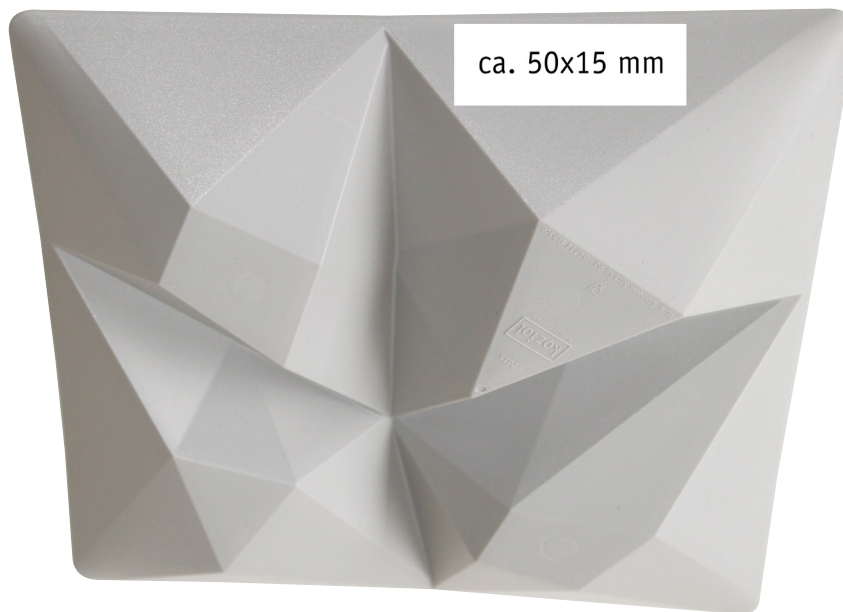

# STANDKOPIE

Projekt: CLUB Snackschale

Erstellt am:  
 Bearbeiter:  
 Standkopie-Nr.:

Farbe | Color: **2c**  
 Maße | Dimensions: **ca. 50x15 mm**  
 Druckgröße | Printingsize: **1:1**

### Snackschale Snack bowl

Maße: **211 x 211 x 40 mm**  
 Dimensions: **8.31x8.31x1.57 in.**

Abwechslung ist das halbe Leben – und Ordnung die andere Hälfte. In der CLUB Snackschale lassen sich Häppchen, Fingerfood, Salat, Saucen und Dips immer schön portionsgerecht sortieren. Ihr polygonales Design mit den vier Unterteilungen ist auch ideal, um vor dem Fernseher die Chips von den Nüssen und den Gummibärchen zu trennen. Trotzdem bleibt die CLUB Snackschale platzsparend stapelbar und bietet eine kompakte Grundfläche, die sich lässig und sicher in der Handfläche balancieren lässt.

Variety is the spice of life – and organization its bread and butter. The CLUB snack bowl assigns separate quarters to fingerfoods, salads, sauces and dips. The polygonal design with its four compartments is also ideal for keeping gummibears and nuts separate in front of the TV. The snack bowl is big on functionality but small in terms of space – it is stylishly stackable. And the compact base makes it perfect for carrying, even when fully loaded with goodies.