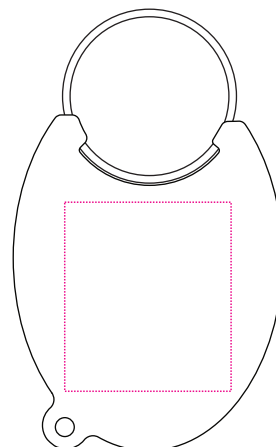

Art.Nr. 7855

24) 22 x 25 mm

25) 22 x 25 mm

Max. Druckfläche

Max. print area

Max. drukoppervlakte

Surface d'impression

Superficie máxima de impresión

Max. misura stampa

Druck max. 4c

Print max. 4c

Max. aantal kleuren druk 4c

Impression max. 4c

Impresión max. 4c

Max. colori da stampa 4c

24)

25)

Art.Nr. 7855

24) 33 x 35 mm

25) 33 x 35 mm

Max. Druckfläche

Max. print area

Max. drukoppervlakte

Surface d'impression