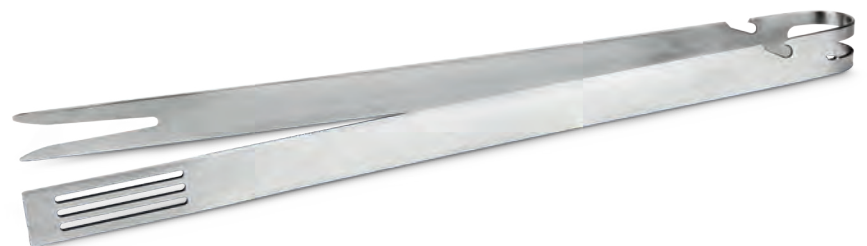

GRILLZANGE // BBQ 5IN1

Innovative BBQ Profi-Grillzange mit fünf praktischen Funktionen: Grillzange, Grillgabel, Flaschenöffner, Grillrost-Reiniger und Grillrost-Heber, ein Highlight für jeden Grillmeister (Edelstahl – seidenmatt gebürstet)

RX2255 ca. 39 x 2,2 x 3,5 cm 4,95 €

AP AV L DG DK EG

Heben

Reinigen

GRILLKOFFER // BARBECUE

Profi-Grillausrüstung im robusten Aluminium-Geschenkkoffer, stabile Zange, praktischer Wender, edle Gabel, in klarer geradliniger Form, mit veredelbarer Edelstahl Plakette (Edelstahl – seidenmatt gebürstet, Aluminium)

RX2176 ca. 37 x 10 x 8 cm 17,50 €

AP AV L DG EG

STEAKMESSER-SET // KUTO

6 hochwertige Edelstahl-Steakmesser mit Wellenschliffklingen, modern und schwungvoll – liegen gut in der Hand (Edelstahl – seidenmatt gebürstet)