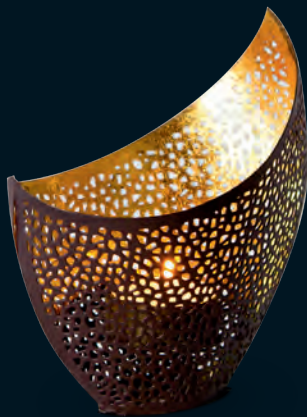

TEELICHT // ATHEN

Kunstvoll gestalteter Teelichthalter, goldene Lichteffekte für eine warme, behagliche Atmosphäre (Metall – seidenmatt braun lackiert mit Goldfolienauskleidung, ohne Teelicht)

RX2127 ca. 11 x 8 x 14,5 cm 8,25 €

AV