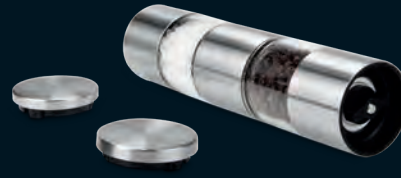

MINI SALZ- ODER PFEFFERMÜHLE // MILAM

Manuelle Minimühle – klein aber fein – nicht nur für unterwegs, mit Keramikmahlwerk (Edelstahl – seidenmatt gebürstet, Keramik, Kunststoff, ohne Gewürze)

RX2235 ca. Ø 3 x 5,5 cm 4,75 €

AP AV L LR DK EG

MINI SALZ- & PFEFFERMÜHLE // PARUM

Klein, fein und immer griffbereit, manuelle Mühle mit zwei getrennten Keramikmahlwerken für Salz und Pfeffer (Edelstahl – seidenmatt gebürstet, Keramik, Kunststoff, ohne Gewürze)

RX2229 ca. Ø 3 x 10,5 cm 6,95 €

AP AV LR

SALZ- UND PFEFFERMÜHLE // DUMELO

Manuelle Duo-Gewürzmühle, schlanke Form, zwei getrennte, verstellbare Keramikmahlwerke mit Deckel (Edelstahl – seidenmatt gebürstet, Keramik, Kunststoff, ohne Gewürze)

RX2200 ca. Ø 4,4 x 19,6 cm 9,50 €

AP AV L LR DG EG

GEWÜRZMÜHLE // VARIATION

Manuelle Mühle mit 5 separaten Gewürzkammern (je ca. 25 ml), verstellbares Keramikmahlwerk, eine Mühle – große Vielfalt, praktisch, platzsparend und wirkungsvoll, Gewürze immer frisch gemahlen (Edelstahl – seidenmatt gebürstet, Keramik, Kunststoff, ohne Gewürze)

RX2146 ca. Ø 5,5 x 24,5 cm 11,50 €

AP AV L LR DG EG

Hier geht es zum Produktvideo

Einfach absキャン und anschauen!