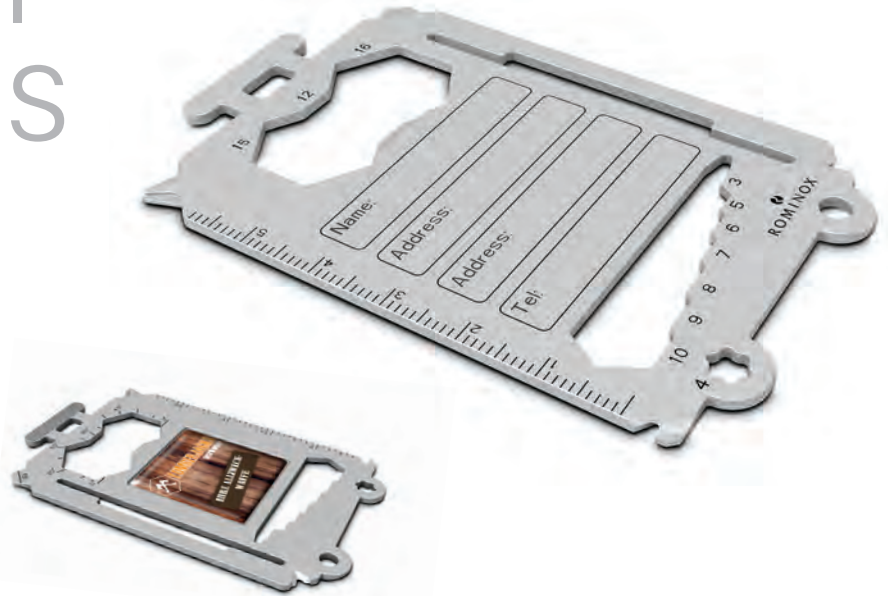

MULTI TOOLS

Große Werbefläche für Doming
(Beispielabbildung) oder Gravur

Maße: ca. 86 x 54 x 1,5 mm
Gravurfläche: ca. 30 x 30 mm