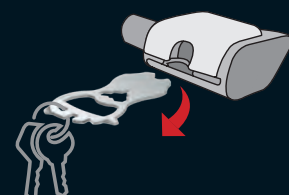

3. Direkt herausziehen