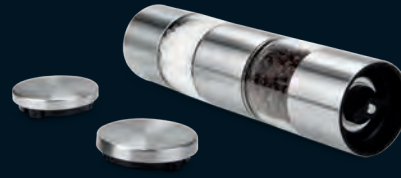

MINI SALZ- & PFEFFERMÜHLE // PARUM

Klein, fein und immer griffbereit, manuelle Mühle mit zwei getrennten Keramikmahlwerken für Salz und Pfeffer (Edelstahl – seidenmatt gebürstet, Keramik, Kunststoff, ohne Gewürze)

RX2229 ca. Ø 3 x 10,5 cm 6,95 €

AP AV LR

SALZ- UND PFEFFERMÜHLE // DUMELO

Manuelle Duo-Gewürzmühle, schlanke Form, zwei getrennte, verstellbare Keramikmahlwerke mit Deckel (Edelstahl – seidenmatt gebürstet, Keramik, Kunststoff, ohne Gewürze)

RX2200 ca. Ø 4,4 x 19,6 cm 9,50 €

AP AV L LR DG EG