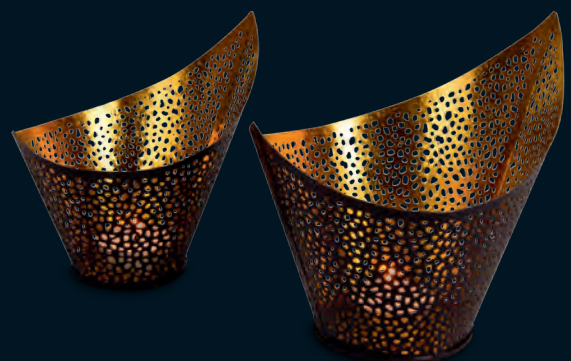

TEELICHT-SET // KAULA

2 dekorative Teelichtschalen im Set, für gold-schimmerndes Kerzenlicht (Metall – seidenmatt braun lackiert mit Goldfolienauskleidung, ohne Teelicht)

RX2279 je ca. 16,3 x 11,1 x 6 cm 11,50 €

AV

TEELICHT-SET // DROPS

Zwei wunderschöne, dekorative Teelichthalter als harmonisches Set, goldene Lichteffekte für pure Entspannung (Metall – seidenmatt braun lackiert mit Goldfolienauskleidung, ohne Teelicht)

RX2269 je ca. 7,9 x 7,5 x 11,5 cm 10,95 €

AV

TEELICHT-SET // WAVES

Zwei schwungvoll moderne Teelichthalter in Groß und Klein, als harmonisches Set, goldene Lichteffekte für eine warme, beagliche Atmosphäre (Metall – seidenmatt braun lackiert mit Goldfolienauskleidung, ohne Teelicht)

RX2271 ca. Ø 6,2 x 14 cm 13,50 €

ca. Ø 7,4 x 15,6 cm

AV LR

TEELICHT-SET // VENEZIA

Zwei kunstvoll gestaltete Teelichthalter in Groß und Klein, als harmonisches Set, goldene Lichteffekte für eine warme, beagliche Atmosphäre (Metall – seidenmatt braun lackiert mit Goldfolienauskleidung, ohne Teelicht)

RX2270 ca. 13 x 10,4 x 12,8 cm 14,50 €

ca. 15 x 12,6 x 14,2 cm

AV