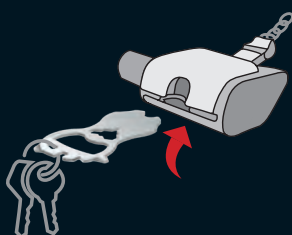

ST1001 // BEST BUDDY

Maße: ca. 66 x 28 x 1,4 mm
Gravurfläche: ca. 15 x 17 mm

ST1002 // HOOK

Maße: ca. 66 x 23 x 1,4 mm
Gravurfläche: ca. 17 x 21 mm

SHOP TOOL EINKAUFSWAGENLÖSER (8+ FUNKTIONEN)

€/Stk. Menge	1**	100	250	500	1.000	2.500	5.000	10.000
Shop Tool inkl. individueller Gravur und Verpackung*	1,35	1,20	1,10	0,99	0,96	0,95	0,94	0,93
keyfinder.eu Fundservice (s. S. 13)***	0,25 € pro Stück							
* zzgl. 55 € Vorkosten für Lasergravur und 99 € für Verpackung.								
** zzgl. 25 € Mindermengenzuschlag bis 60 Stück								
*** zzgl. 55 € Vorkosten								