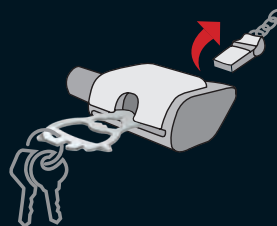

2. Sicherungskette lösen