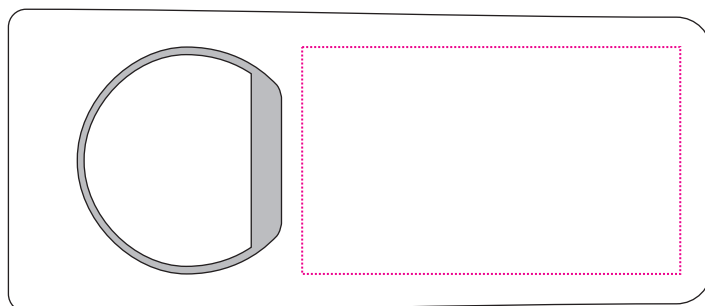

Art.Nr. 7104FRC

1) 50 x 30 mm

Max. Druckfläche

Max. print area

Max. drukoppervlakte

Surface d'impression

Superficie máxima de impresión

Max. misura stampa

1)

Art.Nr. 7104FRC

1) 90 x 37 mm

Max. Druckfläche

Max. print area

Max. drukoppervlakte

Surface d'impression

Superficie máxima de impresión

Max. misura stampa

1)