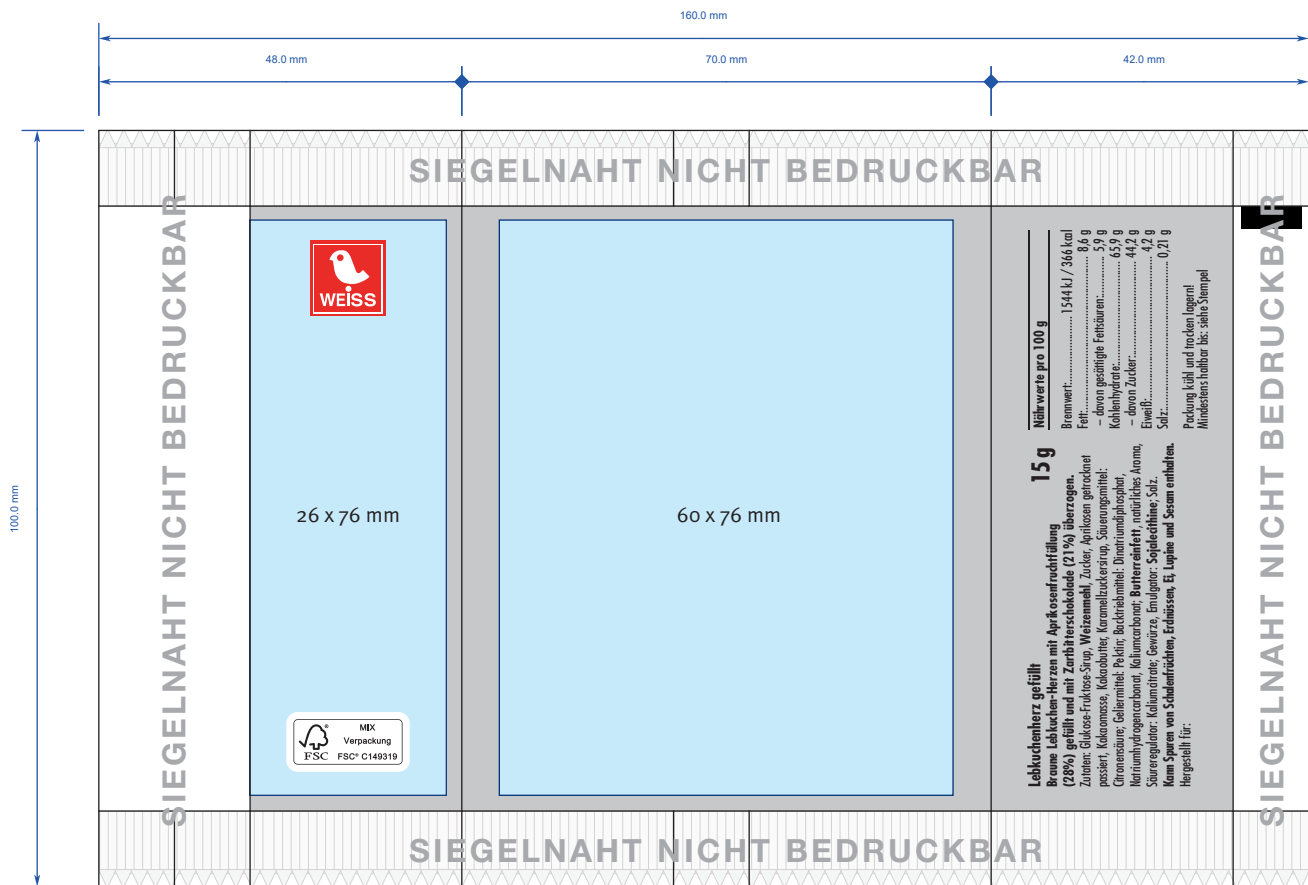

Druckstand

Lebkuchenherz - FSC® (Flexodruck)

Das FSC®-Logo darf nicht verkleinert werden!

-  Siegelnaht, 10 mm
-  Überlappungsnaht, weiß bzw. transparent
-  Druckbereich für Vollflächendruck
-  optimal lesbarer Druckbereich

FSC®-Logo auch im Hochformat möglich

	Vorzugsweise Dateien die mit Adobe Illustrator (CC), Adobe InDesign (CC) oder Adobe Photoshop (CC) erstellt wurden. PDF-Dateien bitte als PDF/X-4.
	Bilder sollten eine Auflösung von mindestens 300 dpi haben. Logos und Strichmotive 1200 dpi. Die besten Ergebnisse werden mit vektorisierten Daten erzielt. Schriften vektorisieren oder sämtliche verwendeten Schriften mitliefern (für PC).
	Als CMYK (4c Euroskala) oder als Sonderfarben (HKS-K oder PANTONE® C) angeben. Kein RGB! Druckfarben sind immer lasierend. Lasierende Farben sind nicht deckend und erzielen oftmals nicht die gewünschte Farbe, wenn sie nicht zuvor mit weiß unterlegt wird.
	Seit dem 13. Dezember 2014 müssen die Vorschriften der EU-Verordnung 1169/2011 betreffend die Information der Verbraucher über Lebensmittel (Lebensmittel-Informationsverordnung oder LMIV) eingehalten werden. Diese beinhaltet das Zutatenverzeichnis, Hervorhebung allergener Zutaten, Bezeichnung des Lebensmittels (Sichtfeld), Nettofüllmenge (Sichtfeld), Mindesthaltbarkeitsdatum sowie Name und vollständige Anschrift des Inverkehrbringers. Seit 13. Dezember 2016 sind zudem die Nährwertinformationen anzugeben. Alle Pflichtangaben müssen deutlich, gut lesbar und mit einer Mindestschriftgröße von 1,2 mm bezogen auf die „x-Höhe“ erfolgen. Ist die größte Oberfläche der Verpackung kleiner als 80 cm ² ist die Mindestschriftgröße 0,9 mm . Bei Kleinstverpackungen – das bedeutet weniger als 10 Quadratzentimeter bei der größten Oberfläche – müssen nur die wichtigsten Pflichtangaben angebracht werden (Bezeichnung des Lebensmittels, Nettofüllmenge, Mindesthaltbarkeitsdatum) – jedoch auch in der Schriftgröße von 0,9 mm bezogen auf das kleine x.