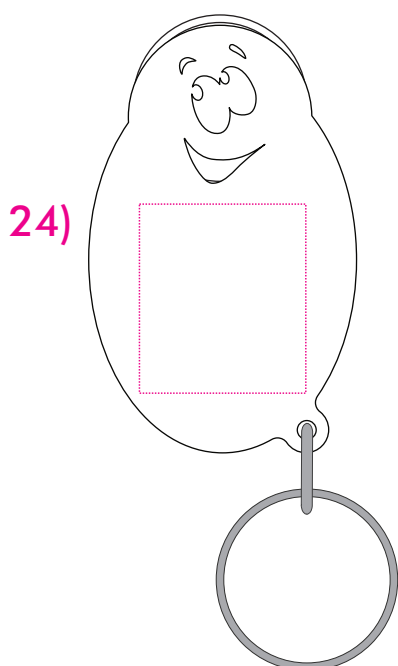

## Art.Nr. 7855R

24) 22 x 25 mm

25) 22 x 25 mm

Max. Druckfläche

Max. print area

Max. drukoppervlakte

Surface d'impression

Superficie máxima de impresión

Max. misure stampa

-----

Druck max. 4c

Print max. 4c

Max. aantal kleuren druk 4c

Impression max. 4c

Impresión max. 4c

Max. colori da stampa 4c

## Art.Nr. 7855R

24) 33 x 35 mm

25) 33 x 35 mm

Max. Druckfläche

Max. print area

Max. drukoppervlakte

Surface d'impression

Superficie máxima de impresión

Max. misure stampa