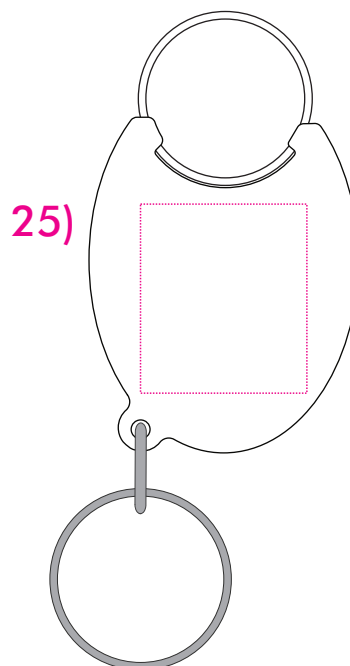

## Art.Nr. 7855R

24) 22 x 25 mm

25) 22 x 25 mm

Max. Druckfläche

Max. print area

Max. drukoppervlakte

Surface d'impression

Superficie máxima de impresión

Max. misure stampa

-----

Druck max. 4c

Print max. 4c

Max. aantal kleuren druk 4c

Impression max. 4c

Impresión max. 4c

Max. colori da stampa 4c

## Art.Nr. 7855R

24) 33 x 35 mm

25) 33 x 35 mm

Max. Druckfläche

Max. print area

Max. drukoppervlakte

Surface d'impression

Superficie máxima de impresión

Max. misure stampa