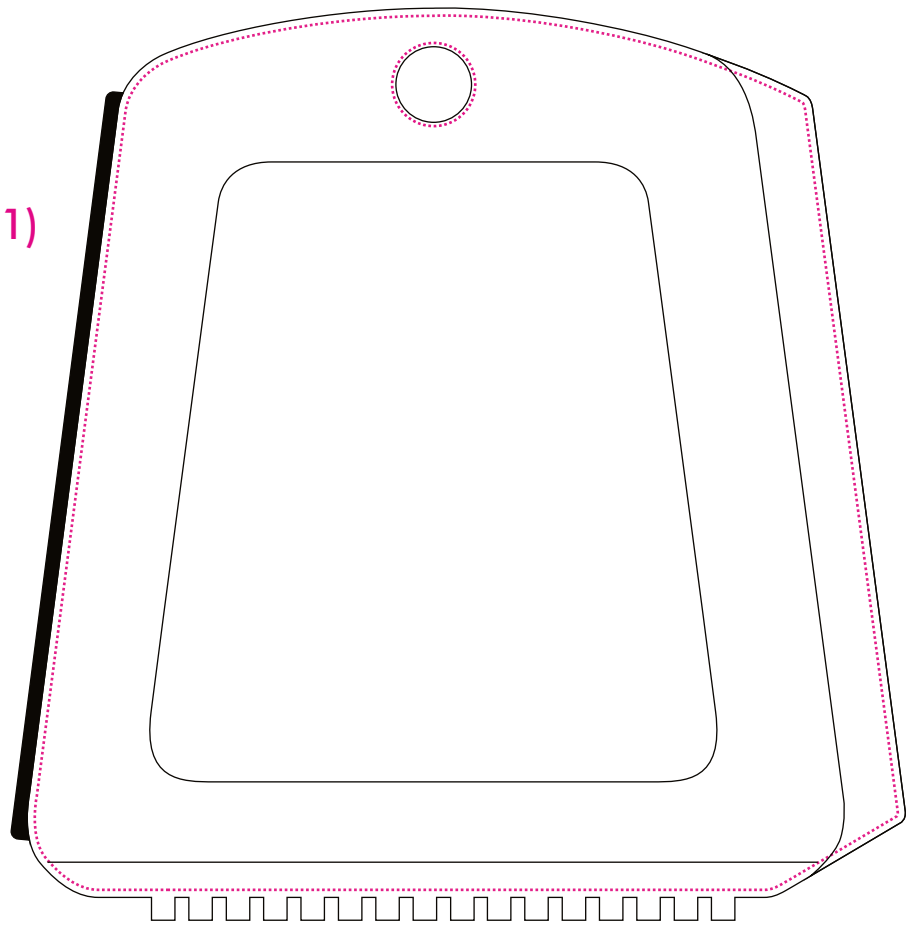

Tampondruck

Pad printing | Tampondruk | Impression au tampon | Tampografía | Tampografía

Seite 1/2

Art.Nr. EX5_7254

1) 45 x 70 mm

2) 45 x 70 mm

Max. Druckfläche

Max. print area

Impresión max. 1c / unilateral

Max. colori da stampa 1c / unilaterale

1)

2)

Art.Nr. EX5_7254

1) 114 x 115 mm

2) 114 x 115 mm

Max. Druckfläche

Max. print area

Max. drukoppervlakte

Surface d'impression

Superficie máxima de impresión

Max. misura stampa

Druck max. einseitig

Print max. one side

Max. aantal kleuren druk 1 zijde

Impression max. unilatérale

Impresión max. unilateral

Max. colori da stampa unilaterale

1)

2)