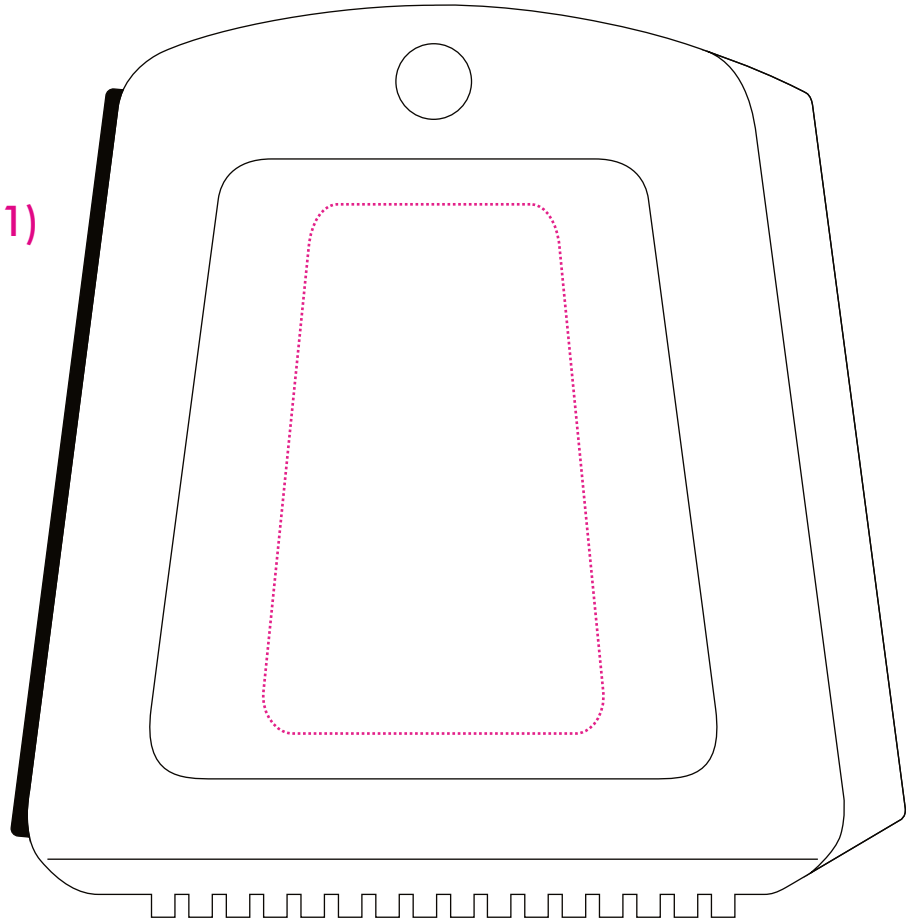

Tampondruck

Pad printing | Tampondruk | Impression au tampon | Tampografía | Tampografía

Seite 1/2

Art.Nr. EX5_7254

1) 45 x 70 mm

2) 45 x 70 mm

Max. Druckfläche

Max. print area

Max. drukoppervlakte

Surface d'impression

Superficie máxima de impresión

Max. misura stampa

Druck max. 1c / einseitig

Print max. 1c / one side

Max. aantal kleuren druk 1c / 1 zijde

Impression max. 1c / unilatérale

Impresión max. 1c / unilateral

Max. colori da stampa 1c / unilaterale

1)

2)

Art.Nr. EX5_7254

1) 114 x 115 mm

2) 114 x 115 mm

Max. Druckfläche

Max. print area

Max. drukoppervlakte

Surface d'impression

Superficie máxima de impresión

Max. misura stampa

Druck max. einseitig

Print max. one side

Max. aantal kleuren druk 1 zijde