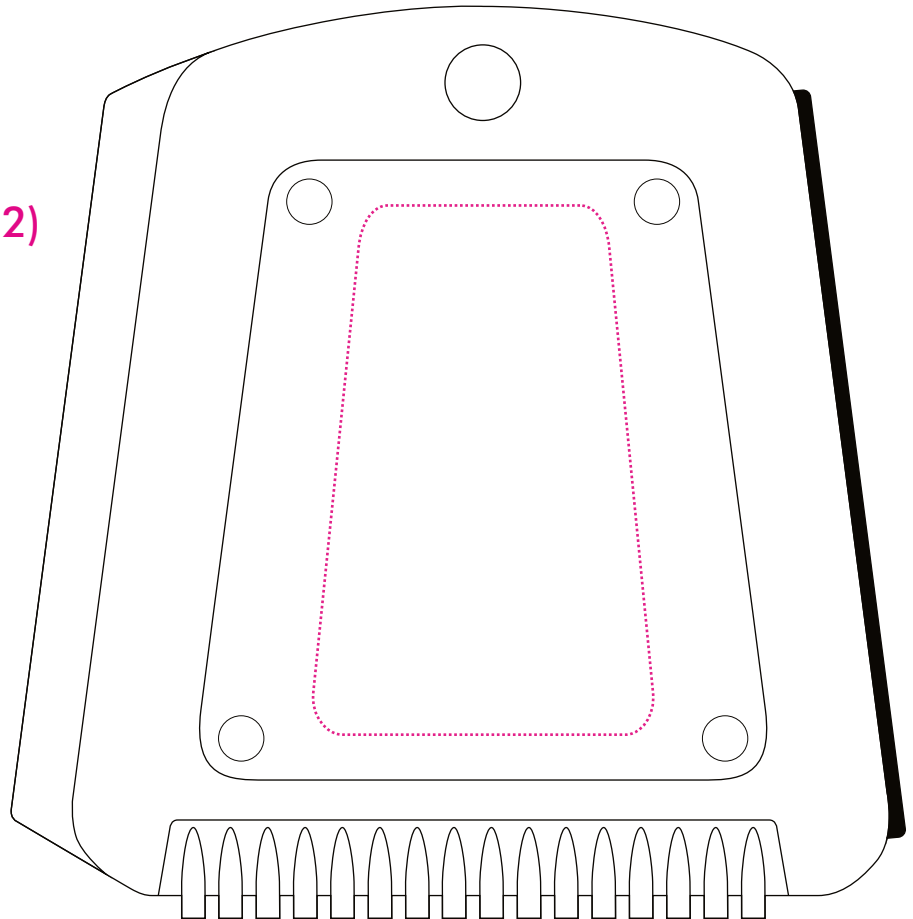

Tampondruck

Pad printing | Tampondruk | Impression au tampon | Tampografía | Tampografía

Seite 1/2

Art.Nr. EX5_7254

1) 45 x 70 mm

2) 45 x 70 mm

Max. Druckfläche

Max. print area

Max. drukoppervlakte

Surface d'impression

Superficie máxima de impresión

Max. misura stampa

Druck max. 1c / einseitig

Print max. 1c / one side

Max. aantal kleuren druk 1c / 1 zijde

Impression max. 1c / unilatérale

Impresión max. 1c / unilateral

Max. colori da stampa 1c / unilaterale

1)

2)

Art.Nr. EX5_7254

1) 114 x 115 mm

2) 114 x 115 mm

Max. Druckfläche

Max. print area

Max. drukoppervlakte

Surface d'impression

Superficie máxima de impresión

Max. misura stampa

Druck max. einseitig

Print max. one side

Max. aantal kleuren druk 1 zijde